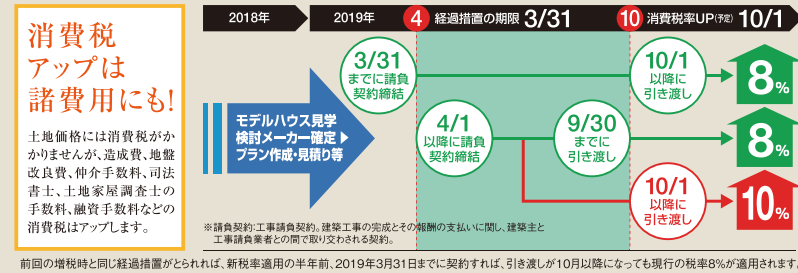

まず行こう。見て、話そう。いい住まいづくりは北海道マイホームセンター旭川会場からスタート!

🏠 モデルハウス ウィークエンド見学会

いい住まいづくりのためには、ご家族の好みやこだわりを反映することが大切です。そのためのヒントが総合住宅展示場には、たくさんあります。先進住宅メーカー10棟のアイデア満載のモデルハウスをご覧いただき、満足のゆく住まいづくりへの第1歩をスタートしましょう。

11/3(土祝)・4日 10:00~18:00

“後悔しない家づくり”のために早めのご準備。住まいの新築や建て替え、増改築を計画の皆様。いよいよ消費税率が来年(2019年)10月1日から10%に引き上げられます(予定)。ただし注文住宅などの請負契約の場合には経過措置がとられ、来年3月31日までに契約を行えば、引き渡しは来年10月以降になっても税率は現行の8%のままです。増税時にはこれまで駆け込み需要で混乱があったり、一部では工期の遅延や、工事費の上昇が見られました。このため家づくりの計画は、極力早めのスタートをお考え下さい。

8%で家を建てるには、2019年3月31日までに請負契約締結を!

モデルハウスを見学して、素敵な賞品を当てよう! わくわくスタンプラリー抽選会

モデルハウスを見学するとスタンプ用紙にスタンプ(1棟につき1つ)がもらえます。3棟まわると1回、5棟まわると2回抽選にチャレンジ!

A賞 オートディスペンサー

手をかざすだけで自動で泡が出る

期間中合計 **2組様**

B賞 おしゃれで便利なカッティングボード

期間中合計 **15組様**