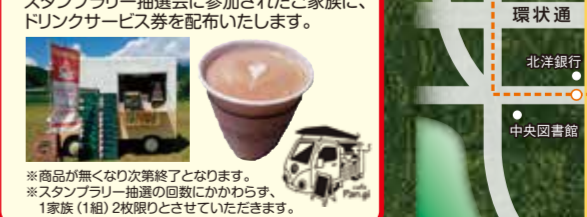

パン・カフェ in 山鼻

10月1日(日)限定 時間:10:00~15:30
札幌市内の有名パン店が2店舗出店し、販売いたします。
◆Miyanomori Bread 117
◆自家製酵母パン研究所tane-lab

カフェの移動車も出店。
◆札幌移動カフェ カフェinジ
スタンプラリー抽選会に参加されたご家族に、
ドリンクサービス券を配布いたします。