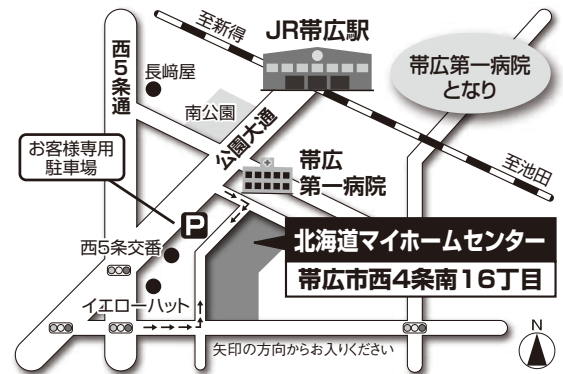

十勝唯一「常設」の総合住宅展示場 北海道マイホームセンター帯広会場

電話 0155(26)5600 FAX 0155(26)5601 メール haw85120@tree.odn.ne.jp

■開場時間/午前10時~午後5時(3月~11月は午前10時~午後6時)
■定休日/毎週水曜・年末年始 ※水曜が祝日の場合は木曜
■駐車場あり(入場無料)

北海道マイホームセンター 検索

●共催/北海道新聞社・北海道文化放送
●後援/北海道・帯広市・住宅金融支援機構北海道支店・北海道建築指導センター ●企画/日本経済社