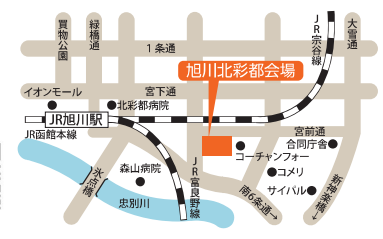

◆会場内インフォメーションセンター(事務局)は12/27(水)~1/3(水) 休館、1/4(木)以降通常営業

住まいのリアルを体感

北海道マイホームセンター 旭川北彩都会場

旭川市宮前1条2丁目8 TEL:0166-76-4870

●開場時間/午前10時~午後6時 ●入場無料/駐車場あり/予約必要なし

●共催 / 北海道新聞社・北海道文化放送 ●後援 / 北海道・旭川市・住宅金融支援機構北海道支店・北海道建築指導センター ●企画 / 日本経済社