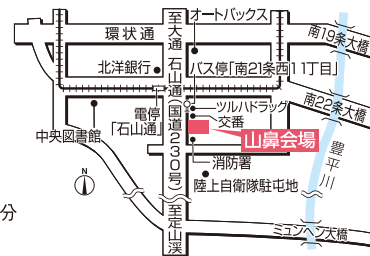

抽選会に参加されたご家族のお子さま1人につき1セット

期間中2会場合計50セット

※抽選回数に関わらず、お子さま1人につき
1セット限りとさせていただきます。

スタンプラリー 抽選会開催!

お好きなモデルハウスを見学すると、1棟につきスタンプひとつ。
2棟見学してスタンプを2つ集めると、ステキな賞品が当たる抽選会に参加できます。

- 抽選場所: 森林会場・山鼻会場のインフォメーションセンター
- 抽選時間: 10:00~17:00

期間中2会場合計50本

※抽選会の賞品、及びお子さまプレゼントは数量限定です。
無くなり次第終了いたします。
※写真はイメージです。実際の商品・仕様と異なる場合がございます。

●道内最大規模の総合住宅展示場●

北海道マイホームセンター

開場時間 / 10:00~18:00 (入場無料) ■ 定休日 / 水曜日 ■ 無料駐車場あり

- 共催 / 北海道新聞社・北海道文化放送
- 後援 / 北海道・札幌市・住宅金融支援機構北海道支店・北海道建築指導センター
- 企画 / 日本経済社

北海道マイホームセンター 検索

森林公園駅前会場

JR森林公園駅 目印

tel.011 (898) 5000

札幌市厚別区厚別東5条8丁目

JR函館本線「森林公園」駅から徒歩1分

山鼻会場

石山通沿い

tel.011 (513) 5001

札幌市中央区南23条西10丁目

札幌市電「石山通」駅から徒歩3分

新型コロナウイルス感染拡大防止に向けた
ご協力をお願い

●新型コロナウイルス感染拡大防止のため、風邪の症状や発熱のある方のご来場は自粛していただきますようお願い申し上げます。また、ご来場の際は、マスクを着用するなど、各自で対策に努めていただきますようお願い申し上げます。モデルハウスやインフォメーションセンタースタッフにおきましても、マスク着用での対応とさせていただきます。モデルハウスによって入場制限を設けている場合や、開場時間等が変更になる場合もありますので、ご予約いただきますとスムーズにご案内できます。●北海道マイホームセンターでは、感染リスク低減のための「新北海道スタイル」に基づいた取り組みを進めております。●感染拡大状況による対応方法の変更等につきましては、北海道マイホームセンターホームページにてご案内いたしますのでご確認ください。また、予告なしにイベントの中止や臨時休業となる場合もございます。何卒ご理解賜りますようお願い申し上げます。