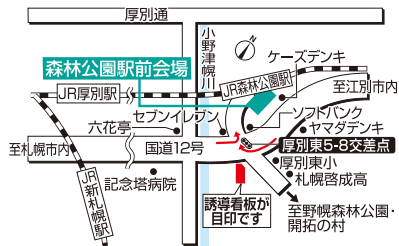

期間中2会場合計50本

※抽選会の賞品、及びお子さまプレゼントは数量限定です。
無くなり次第終了いたします。
※写真はイメージです。実際の商品・仕様と異なる場合がございます。

●道内最大規模の総合住宅展示場●

北海道マイホームセンター

開場時間 / 10:00~18:00 (入場無料) ■ 定休日 / 水曜日 ■ 無料駐車場あり

- 共催 / 北海道新聞社・北海道文化放送
- 後援 / 北海道・札幌市・住宅金融支援機構北海道支店・北海道建築指導センター
- 企画 / 日本経済社

北海道マイホームセンター 検索

森林公園駅前会場

JR森林公園駅 目印

tel.011 (898) 5000

札幌市厚別区厚別東5条8丁目

JR函館本線「森林公園」駅から徒歩1分

山鼻会場

石山通沿い

tel.011 (513) 5001

札幌市中央区南23条西10丁目

札幌市電「石山通」駅から徒歩3分

新型コロナウイルス感染拡大防止に向けた
ご協力をお願い

●新型コロナウイルス感染拡大防止のため、風邪の症状や発熱のある方のご来場は自粛していただきますようお願い申し上げます。また、ご来場の際は、マスクを着用するなど、各自で対策に努めていただきますようお願い申し上げます。モデルハウスやインフォメーションセンタースタッフにおきましても、マスク着用での対応とさせていただきます。モデルハウスによって入場制限を設けている場合や、開場時間等が変更になる場合もありますので、ご予約いただきますとスムーズにご案内できます。●北海道マイホームセンターでは、感染リスク低減のための「新北海道スタイル」に基づいた取り組みを進めております。●感染拡大状況による対応方法の変更等につきましては、北海道マイホームセンターホームページにてご案内いたしますのでご確認ください。また、予告なしにイベントの中止や臨時休業となる場合もございます。何卒ご理解賜りますようお願い申し上げます。