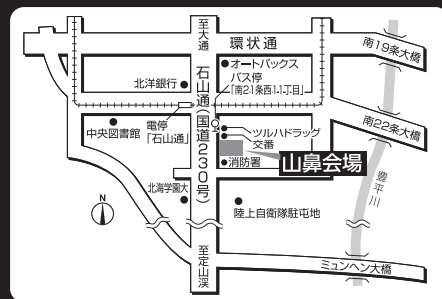

北海道マイホームセンター山鼻会場の「モデルハウススタンプラリー」に
参加されたご家族を対象とさせていただきます。
2棟見学して2つスタンプを集めると「おうちフォトフレームづくり」に参加できます。

道内のブライダル
道内最大規模の総合住宅展示場
**北海道マイホームセンター
山鼻会場**

北海道マイホームセンター

検索

札幌市中央区南23条西10丁目 TEL.011(513)5001

開場時間/10:00~18:00(入場無料)

■定休日/水曜日

■無料駐車場あり

「新型コロナウイルス感染拡大防止に向けたご協力をお願い」 ●新型コロナウイルス感染拡大防止のため、風邪の症状や発熱のある方のご来場は自粛していただきますようお願い申し上げます。また、ご来場の際は、マスクを着用するなど、各自で対策に努めていただきますようお願い申し上げます。モデルハウスやインフォメーションセンタースタッフにおきましても、マスク着用での対応とさせていただきます。各種イベントやモデルハウスによって入場制限を設けている場合がございますので、ご了承ください。また、モデルハウスにより、予約制の場合や、開場時間等が変更になる場合もありますので予めご確認ください。 ●北海道マイホームセンターでは、感染リスク低減のための「新北海道スタイル」に基づいた取り組みを進めております。 ●感染拡大状況による対応方法の変更等につきましては、北海道マイホームセンターHPにてご案内いたしますのでご確認ください。また、予告なしにイベントの中止や臨時休業となる場合もございます。何卒ご理解賜りますようお願い申し上げます。