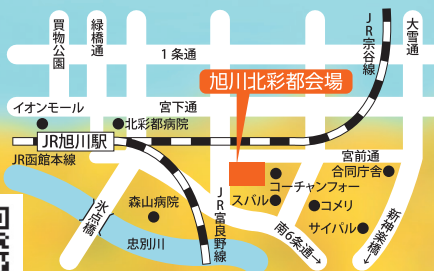

※飛沫防止パーテーション使用

新築・建て替え、土地の選び方、
 間取、構造、などお気軽にどうぞ!!

※掲載画像は全てイメージです。

北海道マイホームセンター 旭川北彩都会場

旭川市宮前1条2丁目8 TEL:0166-76-4870

●開場時間/午前10時~午後6時 ●定休日/水曜日 ●入場無料/駐車場あり/予約必要なし

共催/北海道新聞社・北海道文化放送 ●後援/北海道・旭川市・住宅金融支援機構北海道支店・北海道建築指導センター ●企画/日本経済社

北海道マイホームセンター 検索