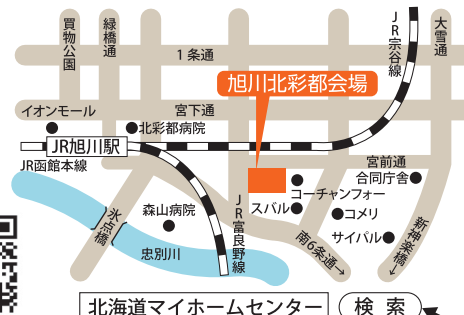

★スタンプラリー参加ご家族
に同伴のお子様
にキャラクター付箋プレゼント!

期間中先着
100名様

夏休みは家族揃って住宅展示場で、バラエティに富んだ12棟の
モデルハウスをぐるぐる見学して色々ご相談下さい!

住宅建築個別相談(無料)

本日 **8/6土** 13:00~17:00
※予約可※16:30受付終了

インフォメーションセンターにて
ノア設計:村上一級建築士が
ご相談をお待ちしています。

新築・建て替え、土地
の選び方、間取、構造、
などお気軽にどうぞ!!

※飛沫防止パーテーション使用

8/1月~8/30火

モデルハウス公開/10:00~18:00
(水曜定休)

道北唯一の総合住宅展示場 北海道マイホームセンター 旭川北彩都会場

旭川市宮前1条2丁目8 TEL:0166-76-4870

●開場時間/午前10時~午後6時 ●定休日/水曜日 ●入場無料/駐車場あり/予約必要なし

●共催/北海道新聞社・北海道文化放送 ●後援/北海道・旭川市・住宅金融支援機構北海道支店・北海道建築指導センター ●企画/日本経済社

※掲載の画像は全てイメージです。