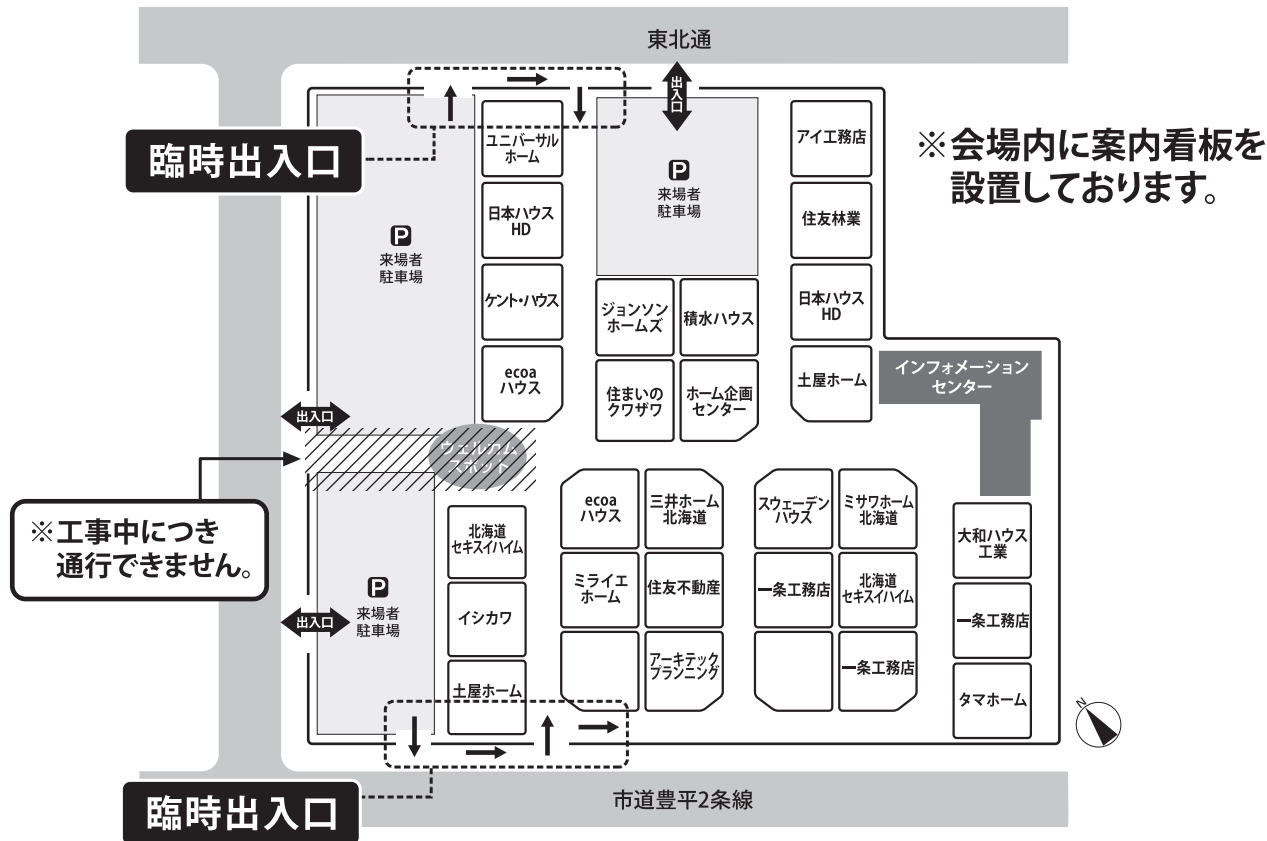

北海道マイホームセンター札幌会場は、 リニューアル工事に伴い、7月1日より出入口の一部が変更になります。 ご不便をおかけいたしますが何卒よろしくお願い申し上げます。

北海道マイホームセンターはハウスメーカー各社のモデルハウスが建ち並ぶ総合住宅展示場です。

住まいのリアルを体感

北海道マイホームセンター 札幌会場

札幌市豊平区豊平1条10丁目
tel.011(824)1525
地下鉄東西線「東札幌」駅から徒歩8分

■開場時間/10:00~18:00 ※入場無料 ■定休日/水曜日 ※水曜日が祝日の場合は木曜日 ■無料駐車場あり
●共催/北海道新聞社・北海道文化放送 ●後援/北海道・札幌市・住宅金融支援機構北海道支店・北海道建築指導センター ●企画/日本経済社

公式ホームページ
●企画/日本経済社