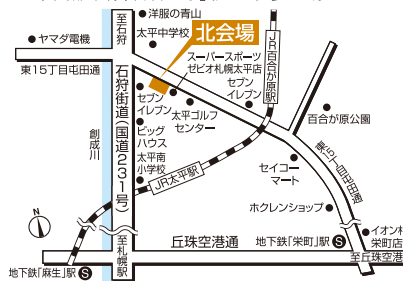

北海道マイホームセンターは札幌市内4会場。全53棟のモデルハウスをご覧いただけます。

**札幌会場** 国道36号からすぐ!  
〒011(824)1525 札幌市豊平区豊平1条10丁目  
地下鉄東西線「東札幌」駅から徒歩8分

**森林公園駅前会場** JR森林公園駅 目の前!  
〒011(898)5000 札幌市厚別区厚別東5条8丁目  
JR函館本線「森林公園」駅から徒歩1分

**山鼻会場** 石山通沿い!  
〒011(513)5001 札幌市中央区南23条西10丁目  
札幌市電「石山通」駅から徒歩3分

**北会場** 石狩街道からすぐ!  
〒011(774)5200 札幌市北区太平6条1丁目  
JR学園都市線「百合が原」駅から徒歩13分

道内最大規模の総合住宅展示場  
**北海道マイホームセンター**

開場時間 / 10:00~18:00(入場無料)  
■定休日 / 水曜日 ■無料駐車場あり

●共催 / 北海道新聞社・北海道文化放送  
●後援 / 北海道・札幌市・住宅金融支援機構北海道支店・北海道建築指導センター  
●企画 / 日本経済社