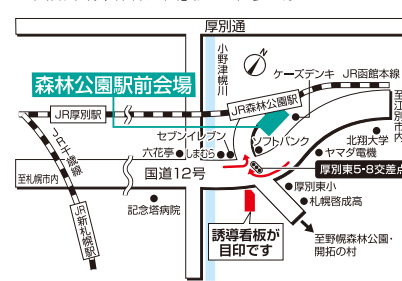

入場無料! **ねこ拳法展**

3/30(火)まで 札幌市内4会場

## 「設計プラン」キャンペーン開催中!

マイホームの設計を依頼すると  
抽選で10名様に  
**3万円の商品券をプレゼント!**

あなたのお好きなモデルハウスで、住まいのご相談をいただき「設計プラン」を依頼すると、設計士がご家族のご要望に合った間取りをご提案します。マイホーム計画をさらに一歩進めるチャンス!この機会をぜひご利用ください。

新型コロナウイルス感染拡大防止に向けたご協力をお願い

●新型コロナウイルス感染拡大防止のため、風邪の症状や発熱のある方のご来場は自粛していただきますようお願い申し上げます。また、ご来場の際は、マスクを着用するなど、各自で対策に努めていただきますようお願い申し上げます。モデルハウスやインフォメーションセンタースタッフにおきましては、マスク着用での対応とさせていただきます。各種イベントやモデルハウスによって入場制限を設けている場合がございますので、ご了承ください。また、モデルハウスにより、予約制の場合や、開場時間等が変更になる場合もありますので予めご確認ください。●北海道マイホームセンターでは、感染リスク低減のための「新北海道スタイル」に基づいた取り組みを進めております。●感染拡大状況による対応方法の変更等につきましては、北海道マイホームセンターホームページにてご案内いたしますのでご確認ください。また、予告なしにイベントの中止や臨時休業となる場合もございます。何卒ご理解賜りますようお願い申し上げます。

北海道マイホームセンターは札幌市内4会場。全53棟のモデルハウスをご覧いただけます。

**札幌会場** 国道36号からすぐ!  
〒011(824)1525 札幌市豊平区豊平1条10丁目  
地下鉄東西線「東札幌」駅から徒歩8分

**森林公園駅前会場** JR森林公園駅 目の前!  
〒011(898)5000 札幌市厚別区厚別東5条8丁目  
JR函館本線「森林公園」駅から徒歩1分

**山鼻会場** 石山通沿い!  
〒011(513)5001 札幌市中央区南23条西10丁目  
札幌市電「石山通」駅から徒歩3分

**北会場** 石狩街道からすぐ!  
〒011(774)5200 札幌市北区太平6条1丁目  
JR学園都市線「百合が原」駅から徒歩13分

道内最大規模の総合住宅展示場  
**北海道マイホームセンター**

開場時間 / 10:00~18:00(入場無料)  
■定休日 / 水曜日 ■無料駐車場あり

●共催 / 北海道新聞社・北海道文化放送  
●後援 / 北海道・札幌市・住宅金融支援機構北海道支店・北海道建築指導センター  
●企画 / 日本経済社