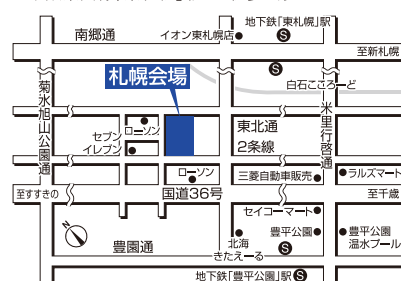

入場無料! **ねこ拳法展**

3/30(火)まで 札幌市内4会場

## 「設計プラン」キャンペーン開催中!

マイホームの設計を依頼すると  
抽選で10名様に  
**3万円の商品券をプレゼント!**

あなたのお好きなモデルハウスで、住まいのご相談をいただき「設計プラン」を依頼すると、設計士がご家族のご要望に合った間取りをご提案します。マイホーム計画をさらに一歩進めるチャンス!この機会をぜひご利用ください。

新型コロナウイルス感染拡大防止に向けたご協力をお願い

●新型コロナウイルス感染拡大防止のため、風邪の症状や発熱のある方のご来場は自粛していただきますようお願い申し上げます。また、ご来場の際は、マスクを着用するなど、各自で対策に努めていただきますようお願い申し上げます。モデルハウスやインフォメーションセンタースタッフにおきましては、マスク着用での対応とさせていただきます。各種イベントやモデルハウスによって入場制限を設けている場合がございますので、ご了承ください。また、モデルハウスにより、予約制の場合や、開場時間等が変更になる場合もありますので予めご確認ください。●北海道マイホームセンターでは、感染リスク低減のための「新北海道スタイル」に基づいた取り組みを進めております。●感染拡大状況による対応方法の変更等につきましては、北海道マイホームセンターホームページにてご案内いたしますのでご確認ください。また、予告なしにイベントの中止や臨時休業となる場合もございます。何卒ご理解賜りますようお願い申し上げます。

北海道マイホームセンターは札幌市内4会場。全53棟のモデルハウスをご覧いただけます。

**札幌会場** 国道36号からすぐ!  
〒011(824)1525 札幌市豊平区豊平1条10丁目  
地下鉄東西線「東札幌」駅から徒歩8分

**森林公園駅前会場** JR森林公園駅 目の前!  
〒011(898)5000 札幌市厚別区厚別東5条8丁目  
JR函館本線「森林公園」駅から徒歩1分

**山鼻会場** 石山通沿い!  
〒011(513)5001 札幌市中央区南23条西10丁目  
札幌市電「石山通」駅から徒歩3分

**北会場** 石狩街道からすぐ!  
〒011(774)5200 札幌市北区太平6条1丁目  
JR学園都市線「百合が原」駅から徒歩13分

道内最大規模の総合住宅展示場  
**北海道マイホームセンター**

開場時間 / 10:00~18:00(入場無料)  
■定休日 / 水曜日 ■無料駐車場あり

●共催 / 北海道新聞社・北海道文化放送  
●後援 / 北海道・札幌市・住宅金融支援機構北海道支店・北海道建築指導センター  
●企画 / 日本経済社