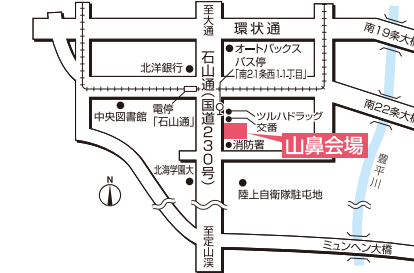

### 札幌会場 国道36号からすぐ！

〒011 (824) 1525 札幌市豊平区豊平1条10丁目  
地下鉄東西線「東札幌」駅から徒歩8分

### 森林公園駅前会場 JR森林公園駅 目の前！

〒011 (898) 5000 札幌市厚別区厚別東5条8丁目  
JR函館本線「森林公園」駅から徒歩1分

### 山鼻会場 石山通沿い！

〒011 (513) 5001 札幌市中央区南23条西10丁目  
札幌市電「石山通」駅から徒歩3分