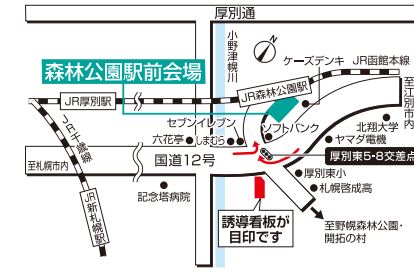

森林公園駅前会場 JR森林公園駅 目の前！

〒011 (898) 5000 札幌市厚別区厚別東5条8丁目
JR函館本線「森林公園」駅から徒歩1分