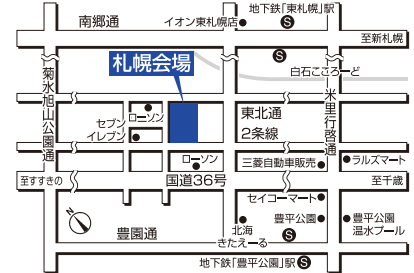

●道内最大規模の総合住宅展示場●

## 北海道マイホームセンター

- 開場時間 / 10:00～18:00 (入場無料)
- 定休日 / 水曜日 (水曜日が祝日の場合 木曜日)
- 無料駐車場あり

- 共催 / 北海道新聞社・北海道文化放送
- 後援 / 北海道・札幌市・住宅金融支援機構北海道支店・北海道建築指導センター
- 企画 / 日本経済社

北海道マイホームセンター 検索

### 札幌会場 国道36号からすぐ！

〒011 (824) 1525 札幌市豊平区豊平1条10丁目  
地下鉄東西線「東札幌」駅から徒歩8分

### 森林公園駅前会場 JR森林公園駅 目の前！

〒011 (898) 5000 札幌市厚別区厚別東5条8丁目  
JR函館本線「森林公園」駅から徒歩1分