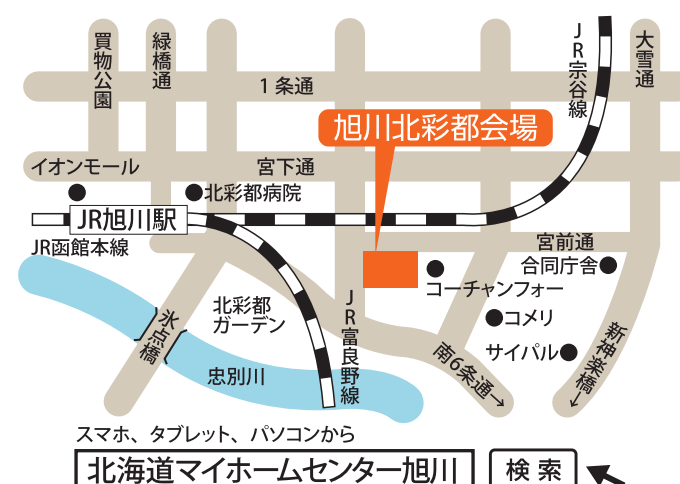

モデルハウス出展住宅メーカーの物件情報やイベント情報を随時更新。その場で閲覧いただけます。

無料相談

毎月第2・第4土曜日(13時～17時)には一戸建建築に関する相談コーナー開設。

キッズコーナー

お子様が自由に遊べる絵本や遊具を揃えています。お気軽にご利用ください。多目的トイレや休憩コーナーもご利用しております。

スマホ、タブレット、パソコンから北海道マイホームセンター旭川 検索