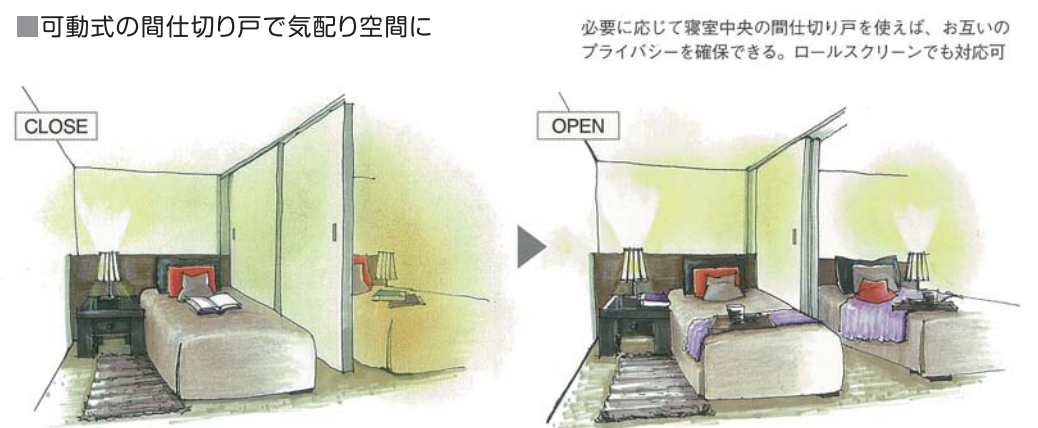

週末は北海道マイホームセンター函館会場の

モデルハウスで寝室のこと考えよう。

寝室は、心身を休める空間としての適切な配置と広さを検討しましょう。快適な眠りためには、湿気や換気対策が大切です。通風を考えて、窓は2ヶ所以上設けるようにしましょう。

寝室には衣類から寝具までしまえる機能的な収納計画が必要です。その収納の悩みを解決してくれるのが「ウォークインクローゼット」です。

また、寝室の用途を睡眠だけに限定しないで「プラスα」の性格を持たせると、プライベート空間がより楽しいものになります。モデルハウスの中で、寝室のことイメージしてみませんか。

※寝室のイラストは「北海道発Only Oneの家づくりVOL.16」北海道新聞社発行より

<p>土屋ホーム ☎0138(47)0024</p> <p>ツープイフォー住宅</p>	<p>日本ハウスHD Jエボックホーム事業部 ☎0138(47)9001</p> <p>木造軸組住宅</p>	<p>一条工務店 i-smart II ☎0138(34)4611</p> <p>ツープイフォー住宅</p>	<p>家づくりのヒントはモデルハウスから</p>	<p>日本ハウスHD 時の館I ☎0138(46)5410</p> <p>木造軸組住宅</p>	<p>東商建設 ☎0138(46)4645</p> <p>木造軸組住宅</p>	<p>日本ハウスHD 時の館III ☎0138(46)5451</p> <p>木造軸組住宅</p>
<p>北海道セキスイハイム ☎0138(47)8163</p> <p>鉄骨系ユニット住宅</p>	<p>住まいのクワザワ ☎0138(34)3130</p> <p>ツープイフォー住宅</p>	<p>ミサワホーム北海道 ☎0138(54)0330</p> <p>木質パネル住宅</p>	<p>ホーム企画 ☎0138(47)7000</p> <p>ツープイフォー住宅</p>	<p>タマホーム ☎0138(46)0638</p> <p>木造軸組住宅</p>	<p>一条工務店 i-smart ☎0138(34)4531</p> <p>ツープイフォー住宅</p>	<p>スウェーデンハウス ☎0138(46)8815</p> <p>木質系住宅</p>