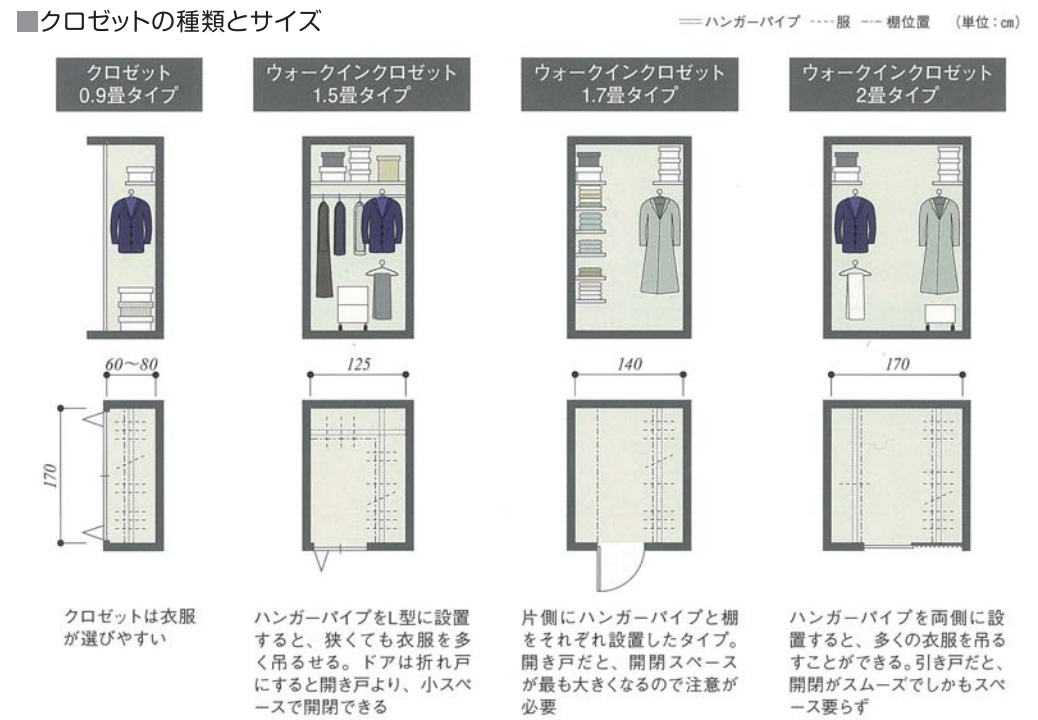

週末は北海道マイホームセンター函館会場の

モデルハウスで寝室のこと考えよう。

寝室は、心身を休める空間としての適切な配置と広さを検討しましょう。快適な眠りためには、湿気や換気対策が大切です。通風を考えて、窓は2ヶ所以上設けるようにしましょう。

寝室には衣類から寝具までしまえる機能的な収納計画が必要です。その収納の悩みを解決してくれるのが「ウォークインクローゼット」です。

また、寝室の用途を睡眠だけに限定しないで「プラスα」の性格を持たせると、プライベート空間がより楽しいものになります。モデルハウスの中で、寝室のことイメージしてみませんか。

※寝室のイラストは「北海道発Only Oneの家づくりVOL.16」北海道新聞社発行より

<p>土屋ホーム ☎0138(47)0024</p> <p>ツープイフォー住宅</p>	<p>日本ハウスHD Jエボックホーム事業部 ☎0138(47)9001</p> <p>木造軸組住宅</p>	<p>一条工務店 i-smart II ☎0138(34)4611</p> <p>ツープイフォー住宅</p>	<p>家づくりのヒントはモデルハウスから</p>	<p>日本ハウスHD 時の館I ☎0138(46)5410</p> <p>木造軸組住宅</p>	<p>東商建設 ☎0138(46)4645</p> <p>木造軸組住宅</p>	<p>日本ハウスHD 時の館III ☎0138(46)5451</p> <p>木造軸組住宅</p>
<p>北海道セキスイハイム ☎0138(47)8163</p> <p>鉄骨系ユニット住宅</p>	<p>住まいのクワザワ ☎0138(34)3130</p> <p>ツープイフォー住宅</p>	<p>ミサワホーム北海道 ☎0138(54)0330</p> <p>木質パネル住宅</p>	<p>ホーム企画 ☎0138(47)7000</p> <p>ツープイフォー住宅</p>	<p>タマホーム ☎0138(46)0638</p> <p>木造軸組住宅</p>	<p>一条工務店 i-smart ☎0138(34)4531</p> <p>ツープイフォー住宅</p>	<p>スウェーデンハウス ☎0138(46)8815</p> <p>木質系住宅</p>