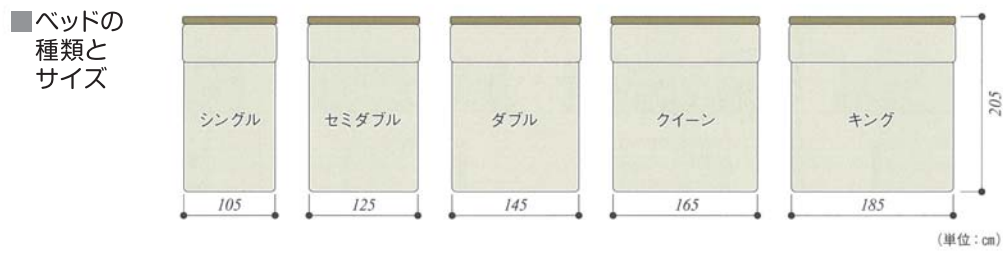

※寝室のイラストは「北海道発Only Oneの家づくりVOL.16」北海道新聞社発行より

<p>土屋ホーム ☎0138(47)0024</p> <p>ツープイフォー住宅</p>	<p>日本ハウスHD Jエボックホーム事業部 ☎0138(47)9001</p> <p>木造軸組住宅</p>	<p>一条工務店 i-smart II ☎0138(34)4611</p> <p>ツープイフォー住宅</p>	<p>家づくりのヒントはモデルハウスから</p>	<p>日本ハウスHD 時の館I ☎0138(46)5410</p> <p>木造軸組住宅</p>	<p>東商建設 ☎0138(46)4645</p> <p>木造軸組住宅</p>	<p>日本ハウスHD 時の館III ☎0138(46)5451</p> <p>木造軸組住宅</p>
<p>北海道セキスイハイム ☎0138(47)8163</p> <p>鉄骨系ユニット住宅</p>	<p>住まいのクワザワ ☎0138(34)3130</p> <p>ツープイフォー住宅</p>	<p>ミサワホーム北海道 ☎0138(54)0330</p> <p>木質パネル住宅</p>	<p>ホーム企画 ☎0138(47)7000</p> <p>ツープイフォー住宅</p>	<p>タマホーム ☎0138(46)0638</p> <p>木造軸組住宅</p>	<p>一条工務店 i-smart ☎0138(34)4531</p> <p>ツープイフォー住宅</p>	<p>スウェーデンハウス ☎0138(46)8815</p> <p>木質系住宅</p>