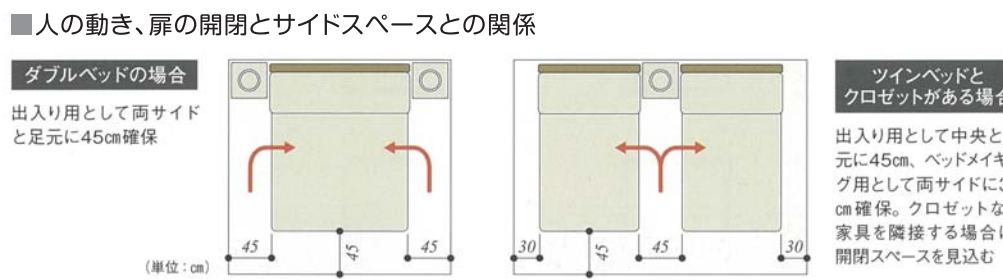

※寝室のイラストは「北海道発Only Oneの家づくりVOL.16」北海道新聞社発行より

<p>土屋ホーム ☎0138(47)0024</p> <p>ツープイフォー住宅</p>	<p>日本ハウスHD Jエボックホーム事業部 ☎0138(47)9001</p> <p>木造軸組住宅</p>	<p>一条工務店 i-smart II ☎0138(34)4611</p> <p>ツープイフォー住宅</p>	<p>家づくりのヒントはモデルハウスから</p>	<p>日本ハウスHD 時の館I ☎0138(46)5410</p> <p>木造軸組住宅</p>	<p>東商建設 ☎0138(46)4645</p> <p>木造軸組住宅</p>	<p>日本ハウスHD 時の館III ☎0138(46)5451</p> <p>木造軸組住宅</p>
<p>北海道セキスイハイム ☎0138(47)8163</p> <p>鉄骨系ユニット住宅</p>	<p>住まいのクワザワ ☎0138(34)3130</p> <p>ツープイフォー住宅</p>	<p>ミサワホーム北海道 ☎0138(54)0330</p> <p>木質パネル住宅</p>	<p>ホーム企画 ☎0138(47)7000</p> <p>ツープイフォー住宅</p>	<p>タマホーム ☎0138(46)0638</p> <p>木造軸組住宅</p>	<p>一条工務店 i-smart ☎0138(34)4531</p> <p>ツープイフォー住宅</p>	<p>スウェーデンハウス ☎0138(46)8815</p> <p>木質系住宅</p>