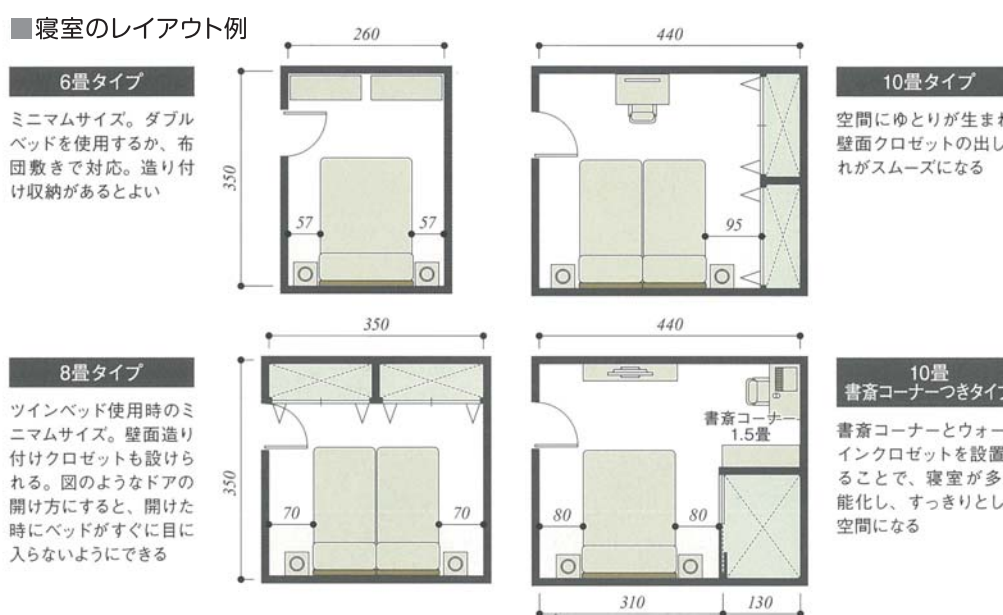

週末は北海道マイホームセンター函館会場の

モデルハウスで寝室のこと考えよう。

寝室は、心身を休める空間としての適切な配置と広さを検討しましょう。快適な眠りためには、湿気や換気対策が大切です。通風を考えて、窓は2ヶ所以上設けるようにしましょう。

寝室には衣類から寝具までしまえる機能的な収納計画が必要です。その収納の悩みを解決してくれるのが「ウォークインクローゼット」です。

また、寝室の用途を睡眠だけに限定しないで「プラスα」の性格を持たせると、プライベート空間がより楽しいものになります。モデルハウスの中で、寝室のことイメージしてみませんか。

※寝室のイラストは「北海道発Only Oneの家づくりVOL.16」北海道新聞社発行より

<p>土屋ホーム ☎0138(47)0024</p> <p>ツープイフォー住宅</p>	<p>日本ハウスHD Jエボックホーム事業部 ☎0138(47)9001</p> <p>木造軸組住宅</p>	<p>一条工務店 i-smart II ☎0138(34)4611</p> <p>ツープイフォー住宅</p>	<p>家づくりのヒントはモデルハウスから</p>	<p>日本ハウスHD 時の館I ☎0138(46)5410</p> <p>木造軸組住宅</p>	<p>東商建設 ☎0138(46)4645</p> <p>木造軸組住宅</p>	<p>日本ハウスHD 時の館III ☎0138(46)5451</p> <p>木造軸組住宅</p>
<p>北海道セキスイハイム ☎0138(47)8163</p> <p>鉄骨系ユニット住宅</p>	<p>住まいのクワザワ ☎0138(34)3130</p> <p>ツープイフォー住宅</p>	<p>ミサワホーム北海道 ☎0138(54)0330</p> <p>木質パネル住宅</p>	<p>ホーム企画 ☎0138(47)7000</p> <p>ツープイフォー住宅</p>	<p>タマホーム ☎0138(46)0638</p> <p>木造軸組住宅</p>	<p>一条工務店 i-smart ☎0138(34)4531</p> <p>ツープイフォー住宅</p>	<p>スウェーデンハウス ☎0138(46)8815</p> <p>木質系住宅</p>