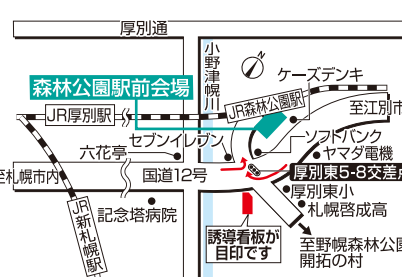

投票 8/7(土)~8/22(日)

応募いただいた多数の写真の中から、優秀作品を決める審査にあなたも参加しませんか。

詳しくは北海道マイホームセンターホームページ内の写真コンテスト特設ページでご確認ください。

新型コロナウイルス感染拡大防止に
向けたご協力をお願い

●新型コロナウイルス感染拡大防止のため、風邪の症状や発熱のある方のご来場は自粛していただきますようお願い申し上げます。また、ご来場の際は、マスクを着用するなど、各自で対策に努めていただきますようお願い申し上げます。モデルハウスやインフォメーションセンタースタッフにおきましても、マスク着用での対応とさせていただきます。モデルハウスによって入場制限を設けている場合や、開場時間等が変更になる場合もありますので、ご予約いただきますとスムーズにご案内できます。●北海道マイホームセンターでは、感染リスク低減のための「新北海道スタイル」に基づいた取り組みを進めております。●感染拡大状況による対応方法の変更等につきましては、北海道マイホームセンターホームページにてご案内いたしますのでご確認ください。また、予告なしにイベントの中止や臨時休業となる場合がございます。何卒ご理解賜りますようお願い申し上げます。

北海道マイホームセンターは札幌市内4会場。全51棟のモデルハウスをご見学いただけます。

道内最大規模の総合住宅展示場
北海道マイホームセンター

開場時間/10:00~18:00(入場無料)
■定休日/水曜日 ■無料駐車場あり

●共催/北海道新聞社・北海道文化放送
●後援/北海道・札幌市・住宅金融支援機構北海道支店・北海道建築指導センター
●企画/日本経済社

北海道マイホームセンター 検索

札幌会場 国道36号からすぐ!

☎011(824)1525 札幌市豊平区豊平1条10丁目
地下鉄東西線「東札幌」駅から徒歩8分

森林公園駅前会場 JR森林公園駅目の前!

☎011(898)5000 札幌市厚別区厚別5条8丁目
JR函館本線「森林公園」駅から徒歩1分

山鼻会場 石山通沿い!

☎011(513)5001 札幌市中央区南23条西10丁目
札幌市電「石山通」駅から徒歩3分

北会場 石狩街道からすぐ!

☎011(774)5200 札幌市北区太平6条1丁目
JR学園都市線「百合が原」駅から徒歩13分