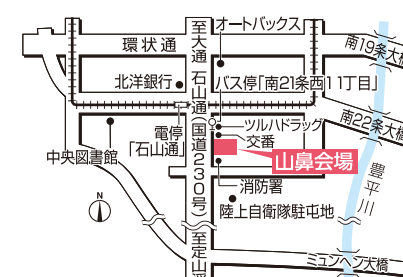

北海道マイホームセンターは札幌市内4会場。全51棟のモデルハウスをご見学いただけます。

道内最大規模の総合住宅展示場
北海道マイホームセンター

開場時間/10:00~18:00(入場無料)
■定休日/水曜日 ■無料駐車場あり

●共催/北海道新聞社・北海道文化放送
●後援/北海道・札幌市・住宅金融支援機構北海道支店・北海道建築指導センター
●企画/日本経済社

北海道マイホームセンター 検索

札幌会場 国道36号からすぐ!

☎011(824)1525 札幌市豊平区豊平1条10丁目
地下鉄東西線「東札幌」駅から徒歩8分

森林公園駅前会場 JR森林公園駅目の前!

☎011(898)5000 札幌市厚別区厚別5条8丁目
JR函館本線「森林公園」駅から徒歩1分

山鼻会場 石山通沿い!

☎011(513)5001 札幌市中央区南23条西10丁目
札幌市電「石山通」駅から徒歩3分

北会場 石狩街道からすぐ!

☎011(774)5200 札幌市北区太平6条1丁目
JR学園都市線「百合が原」駅から徒歩13分