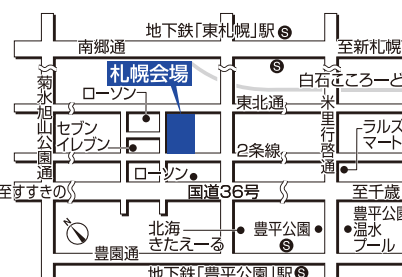

投票 8/7(土)~8/22(日)

応募いただいた多数の写真の中から、優秀作品を決める審査にあなたも参加しませんか。

詳しくは北海道マイホームセンターホームページ内の写真コンテスト特設ページでご確認ください。

新型コロナウイルス感染拡大防止に
向けたご協力をお願い

●新型コロナウイルス感染拡大防止のため、風邪の症状や発熱のある方のご来場は自粛していただきますようお願い申し上げます。また、ご来場の際は、マスクを着用するなど、各自で対策に努めていただきますようお願い申し上げます。モデルハウスやインフォメーションセンタースタッフにおきましても、マスク着用での対応とさせていただきます。モデルハウスによって入場制限を設けている場合や、開場時間等が変更になる場合もありますので、ご予約いただきますとスムーズにご案内できます。●北海道マイホームセンターでは、感染リスク低減のための「新北海道スタイル」に基づいた取り組みを進めております。●感染拡大状況による対応方法の変更等につきましては、北海道マイホームセンターホームページにてご案内いたしますのでご確認ください。また、予告なしにイベントの中止や臨時休業となる場合がございます。何卒ご理解賜りますようお願い申し上げます。

北海道マイホームセンターは札幌市内4会場。全51棟のモデルハウスをご見学いただけます。

道内最大規模の総合住宅展示場
北海道マイホームセンター

開場時間/10:00~18:00(入場無料)
■定休日/水曜日 ■無料駐車場あり

●共催/北海道新聞社・北海道文化放送
●後援/北海道・札幌市・住宅金融支援機構北海道支店・北海道建築指導センター
●企画/日本経済社

北海道マイホームセンター 検索

札幌会場 国道36号からすぐ!

☎011(824)1525 札幌市豊平区豊平1条10丁目
地下鉄東西線「東札幌」駅から徒歩8分

森林公園駅前会場 JR森林公園駅目の前!

☎011(898)5000 札幌市厚別区厚別5条8丁目
JR函館本線「森林公園」駅から徒歩1分

山鼻会場 石山通沿い!

☎011(513)5001 札幌市中央区南23条西10丁目
札幌市電「石山通」駅から徒歩3分

北会場 石狩街道からすぐ!

☎011(774)5200 札幌市北区太平6条1丁目
JR学園都市線「百合が原」駅から徒歩13分