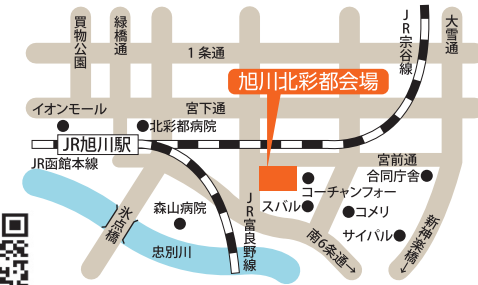

道北唯一の総合住宅展示場 北海道マイホームセンター 旭川北彩都会場

旭川市宮前1条2丁目8 TEL:0166-76-4870

●開場時間 / 午前10時～午後6時 ●定休日 / 水曜日 ●入場無料 / 駐車場あり / 予約必要なし

●共催 / 北海道新聞社・北海道文化放送 ●後援 / 北海道・旭川市・住宅金融支援機構北海道支店・北海道建築指導センター ●企画 / 日本経済社

北海道マイホームセンター 検索