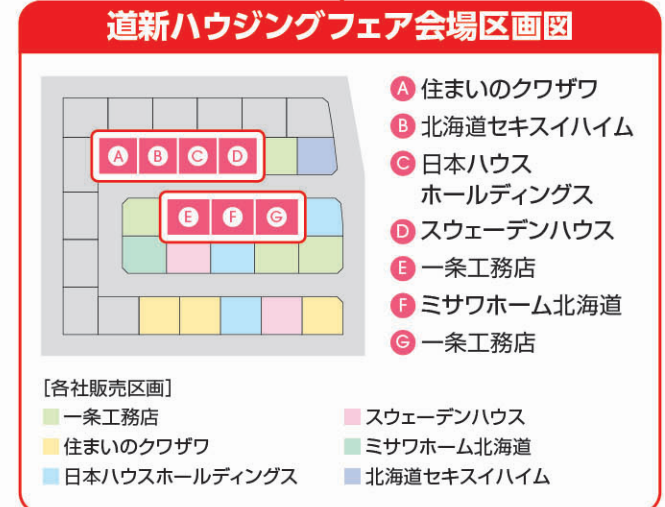

各日先着
20名様

※数量に達し次第終了。
※期間中、お子様おひとり1個限り。

11.3 [FRI] 4 [SAT] 5 [SUN]

モデルハウスを見学して
スタンプラリーに参加しよう!

※スタンプラリー用紙は、抽選会場とモデルハウス内にご用意しています。

ガラポン抽選会

モデルハウスを見学してガラポン抽選会に参加しよう!
モデルハウス2棟見学で1回、5棟見学で2回、
7棟見学で3回抽選できます。

時間/10:00~17:00 抽選場所/会場内特設テント

※スタンプラリー用紙は1家族1枚限り。
※異なるモデルハウスのスタンプでご参加ください。

期間中合計 100本

ギフトカード

1等 JCB ギフトカード (3,000円相当) 期間中合計10本

2等 鶏だし 三和の名古屋コーチン 地鶏鍋スープ1個 他 期間中合計30本

3等 弱酸性オレンジジェル ハンドソープ 他 期間中合計60本

スタンプ3つ モデルハウス3棟以上
ご見学いただいた方に

モデルハウス3棟ご見学プレゼント

11:00~なくなり次第終了

ドーナツ5個入アソート 各日先着 30名様

※期間中、1家族1セット限り。
※数量に達し次第終了。※イラストはイメージです。

11月マンスリープレゼント

期間中、モデルハウスを1棟ご見学するといつでもプレゼントのチャンス!

開催期間/11月1日(水)~11月30日(木) 開催時間/10:00~17:00

参加方法/各モデルハウスにてご応募できます。

食撰便ギフトメニュー「慶」