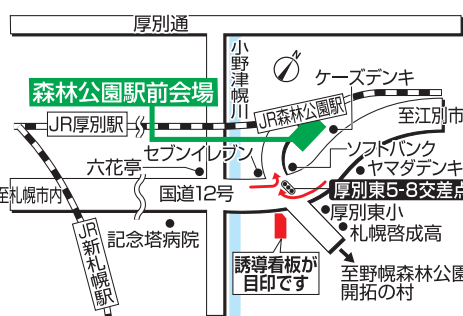

道内最大規模の総合住宅展示場

北海道マイホームセンター

■ 開場時間 / 10:00～18:00(入場無料)

■ 定休日 / 水曜日

■ 無料駐車場あり

- 共催 / 北海道新聞社・北海道文化放送
- 後援 / 北海道・札幌市・住宅金融支援機構北海道支店・北海道建築指導センター
- 企画 / 日本経済社

北海道マイホームセンター 検索

多彩なモデルハウスを一挙公開

札幌会場 国道36号からすぐ

Tel.011(824)1525 札幌市豊平区豊平1条10丁目
地下鉄東西線「東札幌」駅から徒歩8分

スマートライフが見える住まい

森林公園駅前会場 JR森林公園駅 目の前

Tel.011(898)5000 札幌市厚別区厚別東5条8丁目
JR函館本線「森林公園」駅から徒歩1分

上質なこだわりを追求した中央区の展示場

山鼻会場 石山通沿い

Tel.011(513)5001 札幌市中央区南23条西10丁目
札幌市電「石山通」駅から徒歩3分

子育て世代の家づくりを応援

北会場 石狩街道からすぐ

Tel.011(774)5200 札幌市北区太平6条1丁目
JR学園都市線「百合が原」駅から徒歩13分

新型コロナウイルス感染拡大防止に向けたご協力のお願い

●新型コロナウイルス感染拡大防止のため、風邪の症状や発熱のある方のご来場は自粛していただきますようお願い申し上げます。また、ご来場の際は、マスクを着用するなど、各自で対策に努めていただきますようお願い申し上げます。モデルハウスやインフォメーションセンタースタッフにおきましても、マスク着用での対応とさせていただきます。モデルハウスによって入場制限を設けている場合や、開場時間等が変更になる場合もありますので、ご予約いただきますとスムーズにご案内できます。●北海道マイホームセンターでは、感染リスク低減のための「新北海道スタイル」に基づいた取り組みを進めております。●感染拡大状況による対応方法の変更等につきましては、北海道マイホームセンターホームページにてご案内いたしますのでご確認ください。また、予告なしにイベントの中止や臨時休業となる場合もございます。何卒ご理解賜りますようお願い申し上げます。