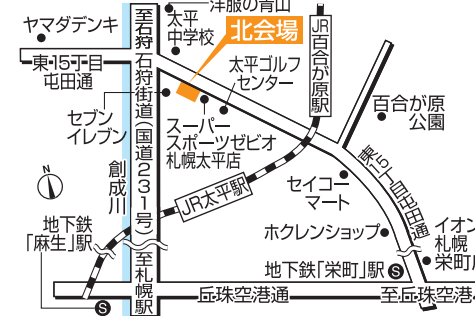

道内最大規模の総合住宅展示場

北海道マイホームセンター

■ 開場時間 / 10:00～18:00(入場無料)

■ 定休日 / 水曜日

■ 無料駐車場あり

- 共催 / 北海道新聞社・北海道文化放送
- 後援 / 北海道・札幌市・住宅金融支援機構北海道支店・北海道建築指導センター
- 企画 / 日本経済社

北海道マイホームセンター 検索

多彩なモデルハウスを一挙公開

札幌会場 国道36号からすぐ

Tel.011(824)1525 札幌市豊平区豊平1条10丁目
地下鉄東西線「東札幌」駅から徒歩8分

スマートライフが見える住まい

森林公園駅前会場 JR森林公園駅 目の前

Tel.011(898)5000 札幌市厚別区厚別東5条8丁目
JR函館本線「森林公園」駅から徒歩1分

上質なこだわりを追求した中央区の展示場

山鼻会場 石山通沿い

Tel.011(513)5001 札幌市中央区南23条西10丁目
札幌市電「石山通」駅から徒歩3分

子育て世代の家づくりを応援

北会場 石狩街道からすぐ

Tel.011(774)5200 札幌市北区太平6条1丁目
JR学園都市線「百合が原」駅から徒歩13分

新型コロナウイルス感染拡大防止に向けたご協力のお願い

●新型コロナウイルス感染拡大防止のため、風邪の症状や発熱のある方のご来場は自粛していただきますようお願い申し上げます。また、ご来場の際は、マスクを着用するなど、各自で対策に努めていただきますようお願い申し上げます。モデルハウスやインフォメーションセンタースタッフにおきましても、マスク着用での対応とさせていただきます。モデルハウスによって入場制限を設けている場合や、開場時間等が変更になる場合もありますので、ご予約いただきますとスムーズにご案内できます。●北海道マイホームセンターでは、感染リスク低減のための「新北海道スタイル」に基づいた取り組みを進めております。●感染拡大状況による対応方法の変更等につきましては、北海道マイホームセンターホームページにてご案内いたしますのでご確認ください。また、予告なしにイベントの中止や臨時休業となる場合もございます。何卒ご理解賜りますようお願い申し上げます。