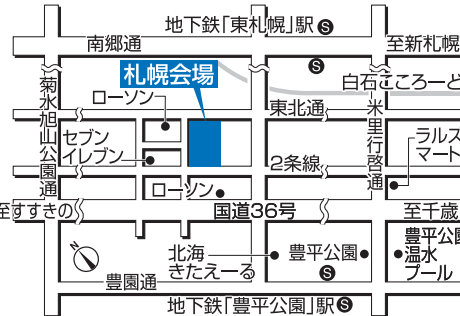

※掲載の各画像はイメージです。実際の商品・仕様と異なる場合がございます。

素敵なモデルハウスが建ち並ぶ住宅展示場 札幌市内4会場 モデルハウス全50棟!

北海道マイホームセンター 札幌会場 27棟	イシカワ	一条工務店	一条工務店	一条工務店	一条工務店	ecoaハウス	ecoaハウス	ケント・ハウス	ジョンソンホームズ	ジョンソンホームズ	スウェーデンハウス
住まいのクワザワ	住友不動産	住友林業	積水ハウス	大進ホーム	大和ハウス工業	タマホーム	土屋ホーム	日本ハウスHD	日本ハウスHD	北海道セキスイハイム	
北海道セキスイハイム	ホーム企画センター	ミサワホーム北海道	三井ホーム北海道	ミライエホーム	ユニバーサルホーム	北海道マイホームセンター 山鼻会場 6棟	アーキテックプランニング	一条工務店	一条工務店	スウェーデンハウス	
北海道セキスイハイム	ユニバーサルホーム	北海道マイホームセンター 森林公園駅前会場 10棟	アイルホーム	アーキテックプランニング	一条工務店	ecoaハウス	スウェーデンハウス	住友不動産	日本ハウスHD	北海道セキスイハイム	
ミサワホーム北海道	ユニバーサルホーム	NEW モデルハウス 今春OPEN!	北海道マイホームセンター 北会場 7棟	アイルホーム	一条工務店	一条工務店	三愛地所	タマホーム	土屋ホーム	北海道セキスイハイム	

道内最大規模の総合住宅展示場

北海道マイホームセンター

■ 開場時間 / 10:00～18:00(入場無料)

■ 定休日 / 水曜日

■ 無料駐車場あり

- 共催 / 北海道新聞社・北海道文化放送
- 後援 / 北海道・札幌市・住宅金融支援機構北海道支店・北海道建築指導センター
- 企画 / 日本経済社

北海道マイホームセンター 検索

多彩なモデルハウスを一挙公開

札幌会場 国道36号からすぐ

Tel.011(824)1525 札幌市豊平区豊平1条10丁目
地下鉄東西線「東札幌」駅から徒歩8分

スマートライフが見える住まい

森林公園駅前会場 JR森林公園駅 目の前

Tel.011(898)5000 札幌市厚別区厚別東5条8丁目
JR函館本線「森林公園」駅から徒歩1分

上質なこだわりを追求した中央区の展示場

山鼻会場 石山通沿い

Tel.011(513)5001 札幌市中央区南23条西10丁目
札幌市電「石山通」駅から徒歩3分

子育て世代の家づくりを応援

北会場 石狩街道からすぐ

Tel.011(774)5200 札幌市北区太平6条1丁目
JR学園都市線「百合が原」駅から徒歩13分

新型コロナウイルス感染拡大防止に向けたご協力のお願い

●新型コロナウイルス感染拡大防止のため、風邪の症状や発熱のある方のご来場は自粛していただきますようお願い申し上げます。また、ご来場の際は、マスクを着用するなど、各自で対策に努めていただきますようお願い申し上げます。モデルハウスやインフォメーションセンタースタッフにおきましても、マスク着用での対応とさせていただきます。モデルハウスによって入場制限を設けている場合や、開場時間等が変更になる場合もありますので、ご予約いただきますとスムーズにご案内できます。●北海道マイホームセンターでは、感染リスク低減のための「新北海道スタイル」に基づいた取り組みを進めております。●感染拡大状況による対応方法の変更等につきましては、北海道マイホームセンターホームページにてご案内いたしますのでご確認ください。また、予告なしにイベントの中止や臨時休業となる場合もございます。何卒ご理解賜りますようお願い申し上げます。