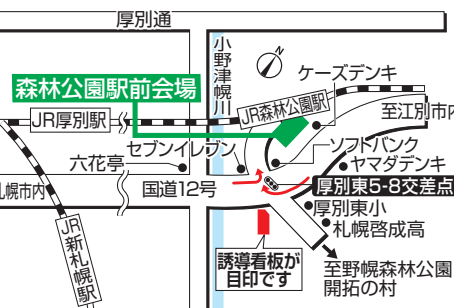

北海道マイホームセンター  
山鼻会場

北海道マイホームセンター  
山鼻会場

北海道マイホームセンター  
山鼻会場

北海道マイホームセンター  
山鼻会場

北海道マイホームセンター  
山鼻会場

北海道マイホームセンター  
山鼻会場

北海道マイホームセンター  
山鼻会場

北海道マイホームセンター  
山鼻会場

北海道マイホームセンター

開場時間 / 10:00~18:00 (入場無料)

定休日 / 水曜日

無料駐車場あり

共催 / 北海道新聞社・北海道文化放送  
後援 / 北海道・札幌市・住宅金融支援機構北海道支店・  
北海道建築指導センター  
企画 / 日本経済社

北海道マイホームセンター 検索

多彩なモデルハウスを一挙公開

札幌会場 国道36号からすぐ

Tel.011(824)1525 札幌市豊平区豊平1条10丁目  
地下鉄東西線「東札幌」駅から徒歩8分

スマートライフが見える住まい

森林公園駅前会場 JR森林公園駅 目の前

Tel.011(898)5000 札幌市厚別区厚別東5条8丁目  
JR函館本線「森林公園」駅から徒歩1分

上質なこだわりを追求した中央区の展示場

山鼻会場 石山通沿い

Tel.011(513)5001 札幌市中央区南23条西10丁目  
札幌市電「石山通」駅から徒歩3分

子育て世代の家づくりを応援

北会場 石狩街道からすぐ

Tel.011(774)5200 札幌市北区太平6条1丁目  
JR学園都市線「百合が原」駅から徒歩13分

新型コロナウイルス感染拡大防止に  
向けたご協力のお願い

●新型コロナウイルス感染拡大防止のため、風邪の症状や発熱のある方のご来場は自粛していただきますようお願い申し上げます。また、ご来場の際は、マスクを着用するなど、各自で対策に努めていただきますようお願い申し上げます。モデルハウスやインフォメーションセンタースタッフにおきましても、マスク着用での対応とさせていただきます。モデルハウスによって入場制限を設けている場合や、開場時間等が変更になる場合もありますので、ご予約いただきますとスムーズにご案内できます。●北海道マイホームセンターでは、感染リスク低減のための「新北海道スタイル」に基づいた取り組みを進めております。●感染拡大状況による対応方法の変更等につきましては、北海道マイホームセンターホームページにてご案内いたしますのでご確認ください。また、予告なしにイベントの中止や臨時休業となる場合もございます。何卒ご理解賜りますようお願い申し上げます。