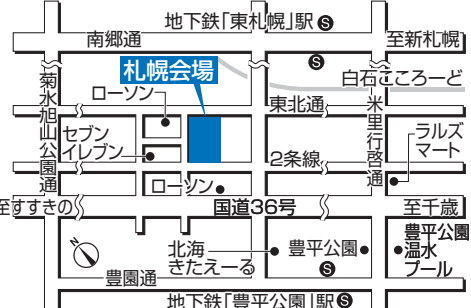

北海道マイホームセンター  
山鼻会場

北海道マイホームセンター  
山鼻会場

北海道マイホームセンター  
山鼻会場

北海道マイホームセンター  
山鼻会場

北海道マイホームセンター  
山鼻会場

北海道マイホームセンター  
山鼻会場

北海道マイホームセンター  
山鼻会場

北海道マイホームセンター  
山鼻会場

北海道マイホームセンター

開場時間 / 10:00~18:00 (入場無料)

定休日 / 水曜日

無料駐車場あり

共催 / 北海道新聞社・北海道文化放送  
後援 / 北海道・札幌市・住宅金融支援機構北海道支店・  
北海道建築指導センター  
企画 / 日本経済社

北海道マイホームセンター 検索

多彩なモデルハウスを一挙公開

札幌会場 国道36号からすぐ

Tel.011(824)1525 札幌市豊平区豊平1条10丁目  
地下鉄東西線「東札幌」駅から徒歩8分

スマートライフが見える住まい

森林公園駅前会場 JR森林公園駅 目の前

Tel.011(898)5000 札幌市厚別区厚別東5条8丁目  
JR函館本線「森林公園」駅から徒歩1分

上質なこだわりを追求した中央区の展示場

山鼻会場 石山通沿い

Tel.011(513)5001 札幌市中央区南23条西10丁目  
札幌市電「石山通」駅から徒歩3分

子育て世代の家づくりを応援

北会場 石狩街道からすぐ

Tel.011(774)5200 札幌市北区太平6条1丁目  
JR学園都市線「百合が原」駅から徒歩13分

新型コロナウイルス感染拡大防止に  
向けたご協力のお願い

●新型コロナウイルス感染拡大防止のため、風邪の症状や発熱のある方のご来場は自粛していただきますようお願い申し上げます。また、ご来場の際は、マスクを着用するなど、各自で対策に努めていただきますようお願い申し上げます。モデルハウスやインフォメーションセンタースタッフにおきましても、マスク着用での対応とさせていただきます。モデルハウスによって入場制限を設けている場合や、開場時間等が変更になる場合もありますので、ご予約いただきますとスムーズにご案内できます。●北海道マイホームセンターでは、感染リスク低減のための「新北海道スタイル」に基づいた取り組みを進めております。●感染拡大状況による対応方法の変更等につきましては、北海道マイホームセンターホームページにてご案内いたしますのでご確認ください。また、予告なしにイベントの中止や臨時休業となる場合もございます。何卒ご理解賜りますようお願い申し上げます。