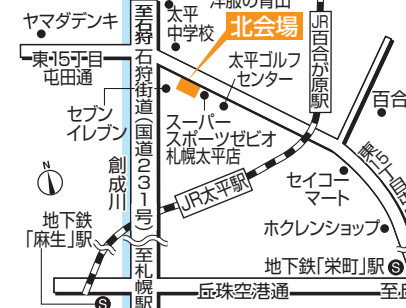

Tel.011(824)1525 札幌市豊平区豊平1条10丁目  
地下鉄東西線「東札幌」駅から徒歩8分

スマートライフが見える住まい

森林公園駅前会場 JR森林公園駅 目の前

Tel.011(898)5000 札幌市厚別区厚別東5条8丁目  
JR函館本線「森林公園」駅から徒歩1分

上質なこだわりを追求した中央区の展示場

山鼻会場 石山通沿い

Tel.011(513)5001 札幌市中央区南23条西10丁目  
札幌市電「石山通」駅から徒歩3分

子育て世代の家づくりを応援

北会場 石狩街道からすぐ

Tel.011(774)5200 札幌市北区太平6条1丁目  
JR学園都市線「百合が原」駅から徒歩13分

新型コロナウイルス感染拡大防止に  
向けたご協力のお願い

●新型コロナウイルス感染拡大防止のため、風邪の症状や発熱のある方のご来場は自粛していただきますようお願い申し上げます。また、ご来場の際は、マスクを着用するなど、各自で対策に努めていただきますようお願い申し上げます。モデルハウスやインフォメーションセンタースタッフにおきましても、マスク着用での対応とさせていただきます。モデルハウスによって入場制限を設けている場合や、開場時間等が変更になる場合もありますので、ご予約いただきますとスムーズにご案内できます。●北海道マイホームセンターでは、感染リスク低減のための「新北海道スタイル」に基づいた取り組みを進めております。●感染拡大状況による対応方法の変更等につきましては、北海道マイホームセンターホームページにてご案内いたしますのでご確認ください。また、予告なしにイベントの中止や臨時休業となる場合もございます。何卒ご理解賜りますようお願い申し上げます。