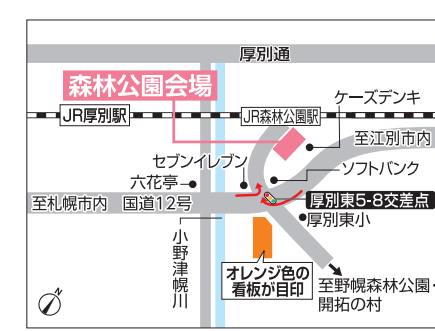

森林公園会場
札幌市厚別区厚別東5条8丁目
tel.011-898-5000
JR函館本線「森林公園」駅から徒歩1分