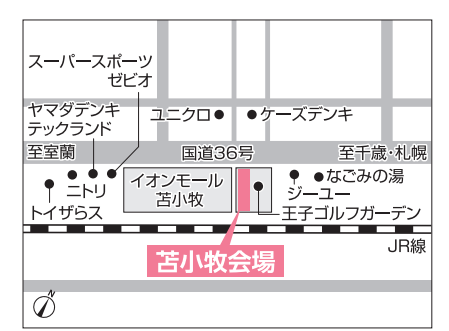

※日曜・祝日、及び指定席には追加料金がかかります。前売指定席券、当日指定席券がございます。
詳細は木下大サーカスのホームページをご覧ください。

② お楽しみ賞

北海道マイホームセンターは、ハウスメーカー各社のモデルハウスが建ち並ぶ総合住宅展示場です。

住まいのリアルを体験
北海道マイホームセンター

■開場時間/10:00~18:00 ■入場無料
■定休日/水曜日 ※水曜日が祝日の場合は木曜日 ■無料駐車場あり

●共催/北海道新聞社・北海道文化放送 ●後援/北海道・札幌市・住宅金融支援機構北海道支店・北海道建築指導センター
●企画/日本経済社

公式ホームページ イベント情報

Instagramはじめました!

札幌会場
札幌市豊平区豊平1条10丁目
tel.011-824-1525
地下鉄東西線「東札幌」駅から徒歩8分

森林公園会場
札幌市厚別区厚別東5条8丁目
tel.011-898-5000
JR函館本線「森林公園」駅から徒歩1分

北会場
札幌市北区太平6条1丁目
tel.011-774-5200
JR学園都市線「百合が原」駅から徒歩13分

苫小牧会場
苫小牧市柳町2丁目
tel.0144-84-7505
王子ゴルフガーデン苫小牧内