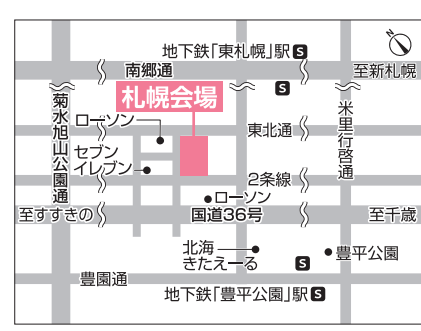

8/13 日
札幌会場
**レザーリーフ
ペンダントを
作ろう!**

フェイクレザーでできた羽根とチャームを
合わせたペンダント作りです!

場所：インフォメーションセンター内
11:00~16:00(受付15:30まで)

●所要時間：30分
●参加人数：先着**30名様**

※混雑時は整理券を配布いたします。
※定員に達した場合は参加をお断りすること
になります。ご了承ください。
※お子様が参加の際は、保護者様の
サポートをお願いいたします。

**ご来場者の
お子さまにプレゼント!**

ご来場いただいたご家族のお子さまに
**キャラクターグッズ
詰め合わせをプレゼント!**

8/11 金祝 8/13 日
苫小牧会場

場所：インフォメーションセンター内
10:00~

各日
先着 **10名様**

※小学生以下のお子さま1人につき1回限りの
参加とさせていただきます。
※賞品が無くなり次第終了いたします。

ご来場プレゼント!
期間中、各会場にご来場いただいた方全員にプレゼント!
場所：各会場インフォメーションセンター内 10:00~

札幌3会場・苫小牧会場
**ミネラルウォーター
お1人様1本プレゼント**

※プレゼントは数量限定ですので無くなり次第終了いたします。

創立121周年 世界最大級の犬スベクタクル
木下大サーカス
Kinoshita Circus 121st anniversary

121st Anniversary
6年ぶり札幌公演

札幌3会場・苫小牧会場合同企画
**「カプセルマシン」
チャレンジ!**

ご好評につき、
**3日間の
限定開催!**

北海道マイホームセンターの
インスタフォロー画面を提示すると、
カプセルマシンに1回チャレンジできます。

※8/11~8/13の期間中、1組様1回限りとさせていただきます。※賞品が無くなり次第終了いたします。

**① 木下大サーカス札幌公演
ペア入場券
50組様** (平日前期ご招待券/
7/1~31、8/11~13の期間中4会場合計)

会期：7/8~10/15 ※通用期間7月8日~8月26日の平日と土曜日
会場：旧月寒グリーンドーム跡地特設会場

※日曜・祝日、及び指定席には追加料金がかかります。前売指定席券、当日指定席券がございます。
詳細は木下大サーカスのホームページをご覧ください。

② お楽しみ賞

北海道マイホームセンターは、ハウスメーカー各社のモデルハウスが建ち並ぶ総合住宅展示場です。

住まいのリアルを体験
北海道マイホームセンター

■開場時間/10:00~18:00 ■入場無料
■定休日/水曜日 ※水曜日が祝日の場合は木曜日 ■無料駐車場あり

●共催/北海道新聞社・北海道文化放送 ●後援/北海道・札幌市・住宅金融支援機構北海道支店・北海道建築指導センター
●企画/日本経済社

公式ホームページ イベント情報

Instagramはじめました!

札幌会場
札幌市豊平区豊平1条10丁目
tel.011-824-1525
地下鉄東西線「東札幌」駅から徒歩8分