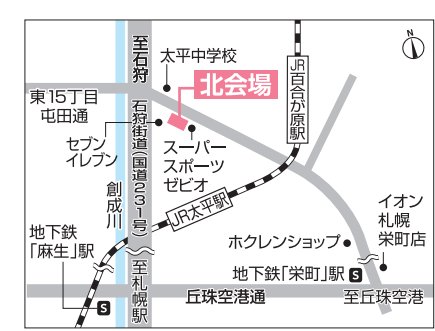

※日曜・祝日、及び指定席には追加料金がかかります。前売指定席券、当日指定席券がございます。
詳細は木下大サーカスのホームページをご覧ください。

② お楽しみ賞

北海道マイホームセンターは、ハウスメーカー各社のモデルハウスが建ち並ぶ総合住宅展示場です。

住まいのリアルを体験
北海道マイホームセンター

■開場時間/10:00~18:00 ■入場無料
■定休日/水曜日 ※水曜日が祝日の場合は木曜日 ■無料駐車場あり

●共催/北海道新聞社・北海道文化放送 ●後援/北海道・札幌市・住宅金融支援機構北海道支店・北海道建築指導センター
●企画/日本経済社

公式ホームページ イベント情報

Instagramはじめました!

札幌会場
札幌市豊平区豊平1条10丁目
tel.011-824-1525
地下鉄東西線「東札幌」駅から徒歩8分

森林公園会場
札幌市厚別区厚別東5条8丁目
tel.011-898-5000
JR函館本線「森林公園」駅から徒歩1分

北会場
札幌市北区太平6条1丁目
tel.011-774-5200
JR学園都市線「百合が原」駅から徒歩13分

苫小牧会場
苫小牧市柳町2丁目
tel.0144-84-7505
王子ゴルフガーデン苫小牧内