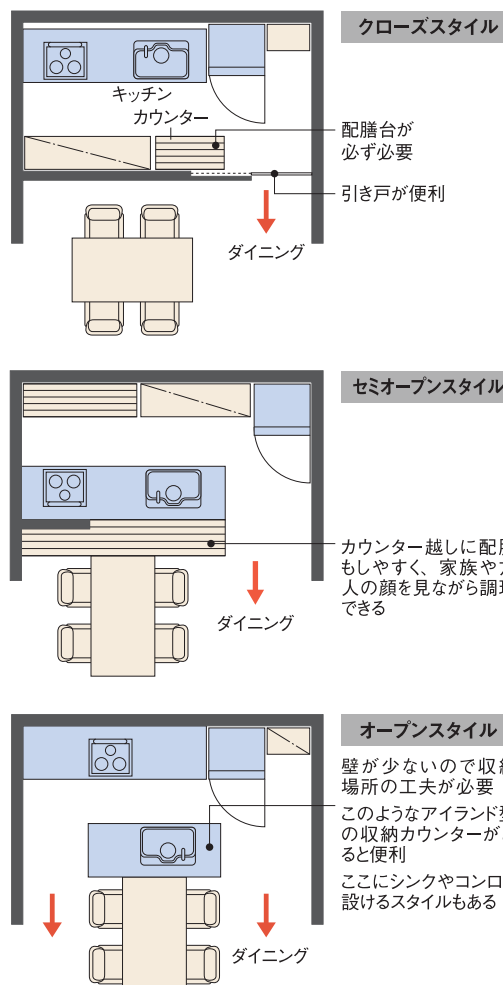

週末は北海道マイホームセンター函館会場に

キッチンを見に行こう

北海道
マイホームセンターの
キャラクター
マイホームくん

キッチンのプランで最も重要なのは、調理のしやすさ、使い勝手の良さです。

家事動線がスムーズで、明るく清潔な環境を保つことができれば、
毎日の料理も楽しくなります。

キッチンは「クローズスタイル」「セミオープンスタイル」

「オープンスタイル」と主に3つのスタイルがあります。

普段の調理作業を振り返って、

露出度、眺望、配膳をキーワードに自分に適したタイプを選びましょう。

キッチンスタイル例

●4畳半の広さのキッチンで比較してみる

●視線の通り方で比較してみる

※キッチンスタイルイラストは「北海道発 Only Oneの家づくりVOL.15」北海道新聞社発行より

家づくりのヒントはモデルハウスから

<p>(株)土屋ホーム ☎0138(47)0024</p> <p>ツーバイフォー住宅</p>	<p>(株)日本ハウスHD Jエポックホーム事業部 ☎0138(47)9001</p> <p>木造軸組住宅</p>	<p>(株)一条工務店 i-smart II ☎0138(34)4611</p> <p>ツーバイフォー住宅</p>
<p>北海道セキスイハイム(株) ☎0138(47)8163</p> <p>鉄骨系ユニット住宅</p>	<p>(株)住まいのクワザワ ☎0138(34)3130</p> <p>ツーバイフォー住宅</p>	<p>ミサワホーム北海道(株) ☎0138(54)0330</p> <p>木質系住宅</p>
<p>(株)ホーム企画 ☎0138(47)7000</p> <p>ツーバイフォー住宅</p>	<p>タマホーム(株) ☎0138(46)0638</p> <p>木造軸組住宅</p>	<p>(株)一条工務店 i-smart ☎0138(34)4531</p> <p>ツーバイフォー住宅</p>
<p>(株)日本ハウスHD 時の館I ☎0138(46)5410</p> <p>木造軸組住宅</p>	<p>(株)東商建設 ☎0138(46)4645</p> <p>木造軸組住宅</p>	<p>(株)日本ハウスHD 時の館III ☎0138(46)5451</p> <p>木造軸組住宅</p>
<p>(株)住まいのクワザワ ☎0138(34)3130</p> <p>ツーバイフォー住宅</p>	<p>タマホーム(株) ☎0138(46)0638</p> <p>木造軸組住宅</p>	<p>(株)一条工務店 i-smart ☎0138(34)4531</p> <p>ツーバイフォー住宅</p>
<p>北海道セキスイハイム(株) ☎0138(47)8163</p> <p>鉄骨系ユニット住宅</p>	<p>(株)住まいのクワザワ ☎0138(34)3130</p> <p>ツーバイフォー住宅</p>	<p>ミサワホーム北海道(株) ☎0138(54)0330</p> <p>木質系住宅</p>
<p>(株)ホーム企画 ☎0138(47)7000</p> <p>ツーバイフォー住宅</p>	<p>タマホーム(株) ☎0138(46)0638</p> <p>木造軸組住宅</p>	<p>(株)一条工務店 i-smart ☎0138(34)4531</p> <p>ツーバイフォー住宅</p>
<p>(株)日本ハウスHD 時の館I ☎0138(46)5410</p> <p>木造軸組住宅</p>	<p>(株)東商建設 ☎0138(46)4645</p> <p>木造軸組住宅</p>	<p>(株)日本ハウスHD 時の館III ☎0138(46)5451</p> <p>木造軸組住宅</p>