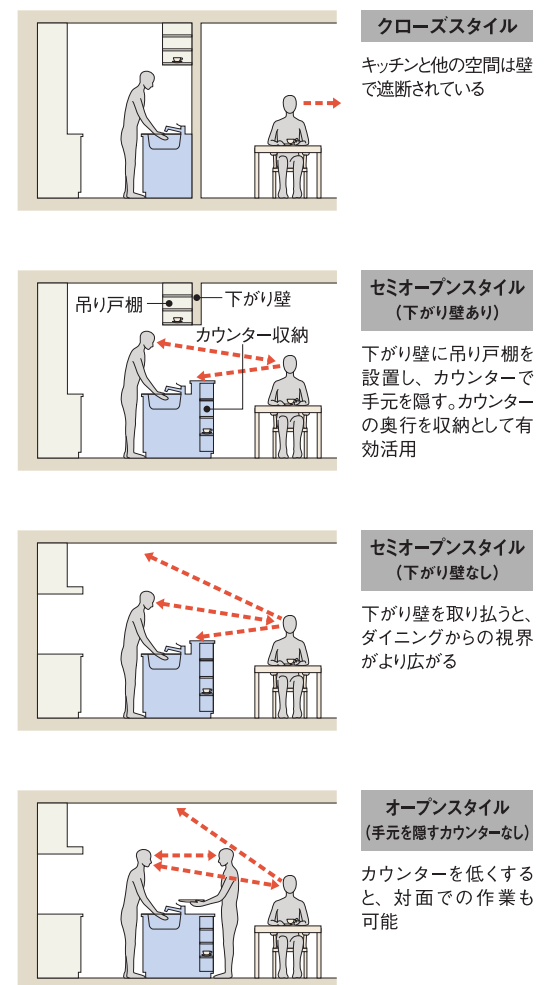

●視線の通り方で比較してみる