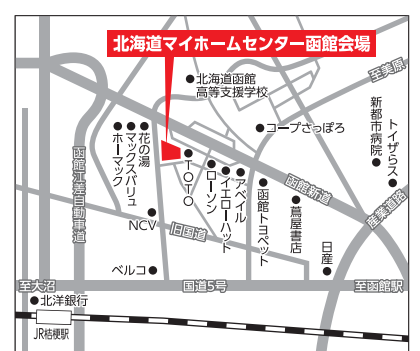

●共催/函館市・北海道新聞社・北海道文化放送 ●後援/北海道・住宅金融支援機構北海道支店・北海道建築指導センター
●企画・運営/日本経済社 ●開場時間/10:00~18:00 ※入場無料 ●無料駐車場あり
●定休日/水曜日 ※水曜日が祝日の場合は木曜日