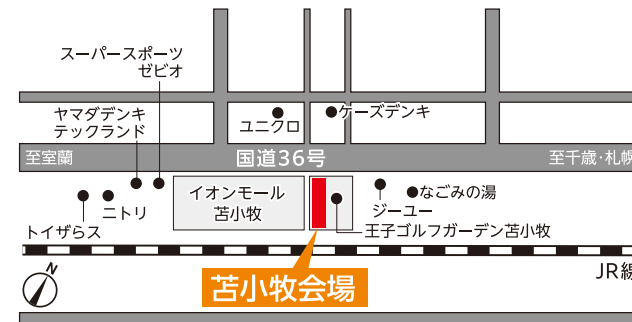

スウェーデンハウス

土屋ホーム

日本ハウスHD

北海道セキスイハイム

道内最大規模の総合住宅展示場 北海道マイホームセンター 苫小牧会場

苫小牧市柳町2丁目(王子ゴルフガーデン苫小牧内)
tel.0144-84-7505

- 開場時間 / 10:00～18:00(入場無料)
- 定休日 / 水曜日 ■ 無料駐車場あり

- ※水曜日が祝日の場合は木曜日
- 共催 / 北海道新聞社・北海道文化放送
- 後援 / 北海道・住宅金融支援機構北海道支店
北海道建築指導センター
- 企画 / 日本経済社

北海道マイホームセンター 検索

新型コロナウイルス感染拡大防止に
向けたご協力をお願い

● 新型コロナウイルス感染拡大防止のため、風邪の症状や発熱のある方のご来場は自粛していただきますようお願い申し上げます。また、ご来場の際は、マスクを着用するなど、各自で対策に努めていただきますようお願い申し上げます。モデルハウスやインフォメーションセンタースタッフにおきましては、マスク着用での対応とさせていただきます。モデルハウスによって入場制限を設けている場合や、開場時間等が変更になる場合もありますので、ご予約いただきますとスムーズにご案内できます。
● 北海道マイホームセンターでは、感染リスク低減のための「新北海道スタイル」に基づいた取り組みを進めております。● 感染拡大状況による対応方法の変更等につきましては、北海道マイホームセンターホームページにてご案内いたしますのでご確認ください。また、予告なしにイベントの中止や臨時休業となる場合がございます。何卒ご理解賜りますようお願い申し上げます。