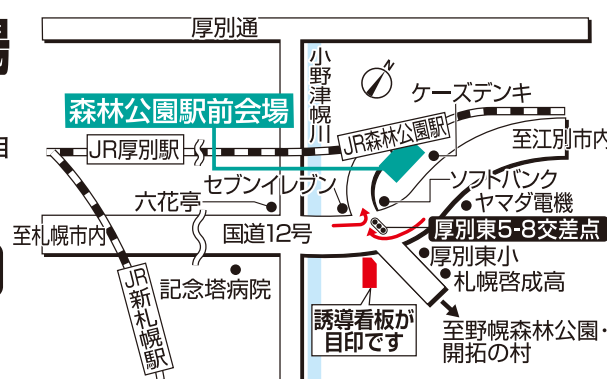

札幌市内4会場 12/12(日)まで!

思い描いている住まいをカタチにしませんか。

あなたのお好きなモデルハウスで、住まいのご相談をいただき「設計プラン」を依頼すると、ご家族のご要望に合った間取りをご提案します。マイホーム計画をさらに一歩進めるチャンス! この機会をぜひご利用ください。  
※詳しくは北海道マイホームセンターのホームページで。

道内最大規模の総合住宅展示場

北海道マイホームセンター

開場時間 / 10:00~18:00(入場無料)

■定休日 / 水曜日 ■無料駐車場あり

- 共催 / 北海道新聞社・北海道文化放送
- 後援 / 北海道・札幌市・住宅金融支援機構北海道支店・北海道建築指導センター
- 企画 / 日本経済社

北海道マイホームセンター 検索

モデルハウスを見て、触れて、実感! 住まいづくりのヒントが見つかる!

森林公園駅前会場

tel.011(898)5000  
札幌市厚別区厚別東5条8丁目  
JR函館本線  
「森林公園」駅から徒歩1分

JR森林公園駅 目の前!

山鼻会場

tel.011(513)5001  
札幌市中央区南23条西10丁目  
札幌市電  
「石山通」停から徒歩3分

石山通沿い!

新型コロナウイルス感染拡大防止に  
向けたご協力をお願い

●新型コロナウイルス感染拡大防止のため、風邪の症状や発熱のある方のご来場は自粛していただきますようお願い申し上げます。また、ご来場の際は、マスクを着用するなど、各自で対策に努めていただきますようお願い申し上げます。モデルハウスやインフォメーションセンタースタッフにおきましては、マスク着用での対応とさせていただきます。モデルハウスによって入場制限を設けている場合や、開場時間等が変更になる場合もありますので、ご予約いただきますとスムーズにご案内できます。  
●北海道マイホームセンターでは、感染リスク低減のための「新北海道スタイル」に基づいた取り組みを進めております。●感染拡大状況による対応方法の変更等につきましては、北海道マイホームセンターホームページにてご案内いたしますのでご確認ください。また、予告なしにイベントの中止や臨時休業となる場合もございます。何卒ご理解賜りますようお願い申し上げます。