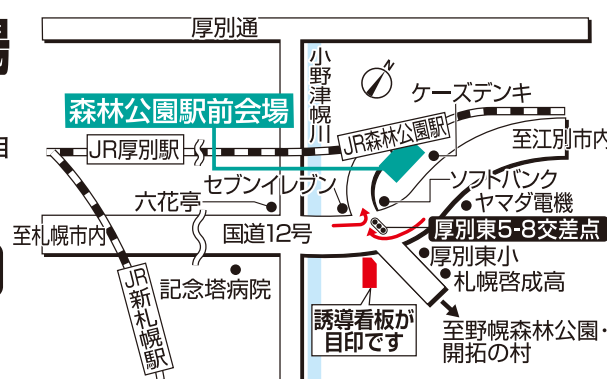

●道内最大規模の総合住宅展示場●

北海道マイホームセンター

開場時間 / 10:00~18:00(入場無料)

■定休日 / 水曜日 ■無料駐車場あり

- 共催 / 北海道新聞社・北海道文化放送
- 後援 / 北海道・札幌市・住宅金融支援機構北海道支店・北海道建築指導センター
- 企画 / 日本経済社

北海道マイホームセンター 検索

モデルハウスを見て、触れて、実感! 住まいづくりのヒントが見つかる!

森林公園駅前会場

tel.011(898)5000
札幌市厚別区厚別東5条8丁目
JR函館本線
「森林公園」駅から徒歩1分

JR森林公園駅 目の前!

山鼻会場

tel.011(513)5001
札幌市中央区南23条西10丁目
札幌市電
「石山通」駅から徒歩3分

石山通沿い!

新型コロナウイルス感染拡大防止に
向けたご協力をお願い

●新型コロナウイルス感染拡大防止のため、風邪の症状や発熱のある方のご来場は自粛していただきますようお願い申し上げます。また、ご来場の際は、マスクを着用するなど、各自で対策に努めていただきますようお願い申し上げます。モデルハウスやインフォメーションセンタースタッフにおきましても、マスク着用での対応とさせていただきます。モデルハウスによって入場制限を設けている場合や、開場時間等が変更になる場合もありますので、ご予約いただきますとスムーズにご案内できます。
●北海道マイホームセンターでは、感染リスク低減のための「新北海道スタイル」に基づいた取り組みを進めております。 ●感染拡大状況による対応方法の変更等につきましては、北海道マイホームセンターホームページにてご案内いたしますのでご確認ください。また、予告なしにイベントの中止や臨時休業となる場合もございます。何卒ご理解賜りますようお願い申し上げます。