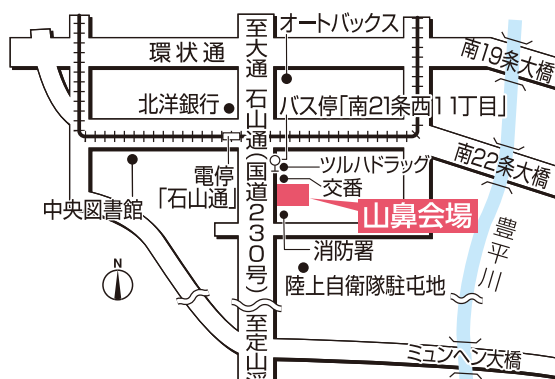

札幌市内4会場 12/12(日)まで!

思い描いている住まいをカタチにしませんか。

あなたのお好きなモデルハウスで、住まいのご相談をいただき「設計プラン」を依頼すると、ご家族のご要望に合った間取りをご提案します。マイホーム計画をさらに一歩進めるチャンス! この機会をぜひご利用ください。  
※詳しくは北海道マイホームセンターのホームページで。

道内最大規模の総合住宅展示場

北海道マイホームセンター

開場時間 / 10:00~18:00(入場無料)

■定休日 / 水曜日 ■無料駐車場あり

- 共催 / 北海道新聞社・北海道文化放送
- 後援 / 北海道・札幌市・住宅金融支援機構北海道支店・北海道建築指導センター
- 企画 / 日本経済社

北海道マイホームセンター 検索

モデルハウスを見て、触れて、実感! 住まいづくりのヒントが見つかる!

森林公園駅前会場

tel.011(898)5000  
札幌市厚別区厚別東5条8丁目  
JR函館本線  
「森林公園」駅から徒歩1分

JR森林公園駅 目の前!

山鼻会場

tel.011(513)5001  
札幌市中央区南23条西10丁目  
札幌市電  
「石山通」停から徒歩3分

石山通沿い!

新型コロナウイルス感染拡大防止に  
向けたご協力をお願い

●新型コロナウイルス感染拡大防止のため、風邪の症状や発熱のある方のご来場は自粛していただきますようお願い申し上げます。また、ご来場の際は、マスクを着用するなど、各自で対策に努めていただきますようお願い申し上げます。モデルハウスやインフォメーションセンタースタッフにおきましては、マスク着用での対応とさせていただきます。モデルハウスによって入場制限を設けている場合や、開場時間等が変更になる場合もありますので、ご予約いただきますとスムーズにご案内できます。  
●北海道マイホームセンターでは、感染リスク低減のための「新北海道スタイル」に基づいた取り組みを進めております。●感染拡大状況による対応方法の変更等につきましては、北海道マイホームセンターホームページにてご案内いたしますのでご確認ください。また、予告なしにイベントの中止や臨時休業となる場合もございます。何卒ご理解賜りますようお願い申し上げます。