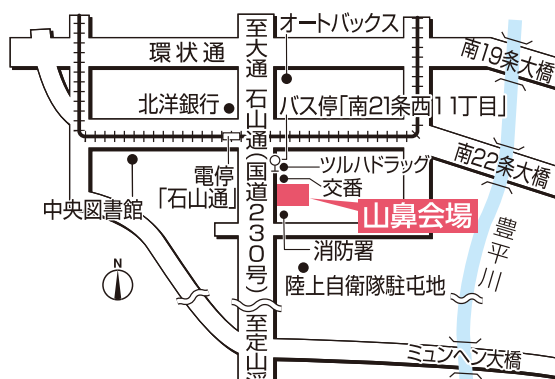

●道内最大規模の総合住宅展示場●

北海道マイホームセンター

開場時間 / 10:00~18:00(入場無料)

■定休日 / 水曜日 ■無料駐車場あり

- 共催 / 北海道新聞社・北海道文化放送
- 後援 / 北海道・札幌市・住宅金融支援機構北海道支店・北海道建築指導センター
- 企画 / 日本経済社

北海道マイホームセンター 検索

モデルハウスを見て、触れて、実感! 住まいづくりのヒントが見つかる!

森林公園駅前会場

tel.011(898)5000
札幌市厚別区厚別東5条8丁目
JR函館本線
「森林公園」駅から徒歩1分

JR森林公園駅 目の前!

山鼻会場

tel.011(513)5001
札幌市中央区南23条西10丁目
札幌市電
「石山通」駅から徒歩3分

石山通沿い!

新型コロナウイルス感染拡大防止に
向けたご協力をお願い

●新型コロナウイルス感染拡大防止のため、風邪の症状や発熱のある方のご来場は自粛していただきますようお願い申し上げます。また、ご来場の際は、マスクを着用するなど、各自で対策に努めていただきますようお願い申し上げます。モデルハウスやインフォメーションセンタースタッフにおきましても、マスク着用での対応とさせていただきます。モデルハウスによって入場制限を設けている場合や、開場時間等が変更になる場合もありますので、ご予約いただきますとスムーズにご案内できます。
●北海道マイホームセンターでは、感染リスク低減のための「新北海道スタイル」に基づいた取り組みを進めております。 ●感染拡大状況による対応方法の変更等につきましては、北海道マイホームセンターホームページにてご案内いたしますのでご確認ください。また、予告なしにイベントの中止や臨時休業となる場合もございます。何卒ご理解賜りますようお願い申し上げます。