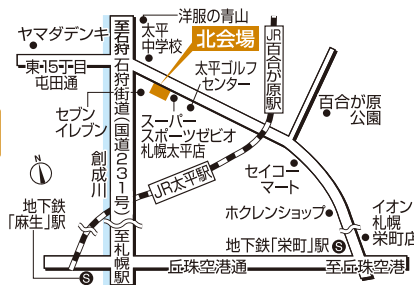

- ◆抽選場所：札幌市内3会場 インフォメーションセンター
- ◆抽選時間：10:00~17:00 スタンプラリー用紙は札幌市内3会場のインフォメーションセンターでお配りしています。

A賞 Toffy ハーフホットサンドメーカー
1枚の食パンを折りたいんで作るハーフホットサンド!

各会場 期間中合計 **10本**

B賞 エコロジーギフト 4点セット
POPなパッケージの日用品4点ギフトボックス!

各会場 期間中合計 **30本**

北海道マイホームセンターは札幌市内3会場、ハウスメーカー各社のモデルハウスが建ち並ぶ総合住宅展示場です。

多彩なモデルハウスを一挙公開!

スマートライフが見える住まい!

子育て世代の家づくりを応援!

札幌会場

国道36号からすぐ!

札幌市豊平区豊平1条10丁目
tel.011(824)1525
地下鉄東西線「東札幌」駅から徒歩8分

森林公園駅前会場

JR森林公園駅 目の前!

札幌市厚別区厚別東5条8丁目
tel.011(898)5000
JR函館本線「森林公園」駅から徒歩1分

北会場

石狩街道からすぐ!

札幌市北区太平6条1丁目
tel.011(774)5200
JR学園都市線「百合が原」駅から徒歩13分

ご来場に際してのお願い

●新型コロナウイルス感染拡大防止のため、風邪の症状や発熱のある方のご来場は自粛していただきますようお願い申し上げます。また、ご来場の際は、各自で対策に努めていただきますようお願い申し上げます。感染拡大状況により、対応方法の変更、臨時休業を行う場合がございます。変更等につきましては、公式ホームページにてご案内いたしますのでご確認ください。何卒ご理解賜りますようお願い申し上げます。*モデルハウスによって入場制限を設けている場合や、開場時間等が変更になる場合もありますので、ご予約いただきますとスムーズにご案内できます。