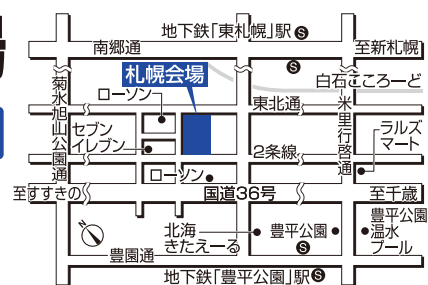

北海道マイホームセンターは札幌市内3会場、ハウスメーカー各社のモデルハウスが建ち並ぶ総合住宅展示場です。

多彩なモデルハウスを一挙公開!

スマートライフが見える住まい!

子育て世代の家づくりを応援!

札幌会場

国道36号からすぐ!

札幌市豊平区豊平1条10丁目
tel.011(824)1525
地下鉄東西線「東札幌」駅から徒歩8分

森林公園駅前会場

JR森林公園駅 目の前!

札幌市厚別区厚別東5条8丁目
tel.011(898)5000
JR函館本線「森林公園」駅から徒歩1分

北会場

石狩街道からすぐ!

札幌市北区太平6条1丁目
tel.011(774)5200
JR学園都市線「百合が原」駅から徒歩13分

ご来場に際してのお願い

●新型コロナウイルス感染拡大防止のため、風邪の症状や発熱のある方のご来場は自粛していただきますようお願い申し上げます。また、ご来場の際は、各自で対策に努めていただきますようお願い申し上げます。感染拡大状況により、対応方法の変更、臨時休業を行う場合がございます。変更等につきましては、公式ホームページにてご案内いたしますのでご確認ください。何卒ご理解賜りますようお願い申し上げます。*モデルハウスによって入場制限を設けている場合や、開場時間等が変更になる場合もありますので、ご予約いただきますとスムーズにご案内できます。