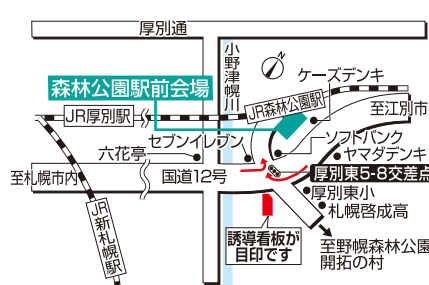

北海道マイホームセンターは札幌市内3会場、ハウスメーカー各社のモデルハウスが建ち並ぶ総合住宅展示場です。

多彩なモデルハウスを一挙公開!

スマートライフが見える住まい!

子育て世代の家づくりを応援!

札幌会場

国道36号からすぐ!

札幌市豊平区豊平1条10丁目
tel.011(824)1525
地下鉄東西線「東札幌」駅から徒歩8分

森林公園駅前会場

JR森林公園駅 目の前!

札幌市厚別区厚別東5条8丁目
tel.011(898)5000
JR函館本線「森林公園」駅から徒歩1分

北会場

石狩街道からすぐ!

札幌市北区太平6条1丁目
tel.011(774)5200
JR学園都市線「百合が原」駅から徒歩13分

ご来場に際してのお願い

●新型コロナウイルス感染拡大防止のため、風邪の症状や発熱のある方のご来場は自粛していただきますようお願い申し上げます。また、ご来場の際は、各自で対策に努めていただきますようお願い申し上げます。感染拡大状況により、対応方法の変更、臨時休業を行う場合がございます。変更等につきましては、公式ホームページにてご案内いたしますのでご確認ください。何卒ご理解賜りますようお願い申し上げます。*モデルハウスによって入場制限を設けている場合や、開場時間等が変更になる場合もありますので、ご予約いただきますとスムーズにご案内できます。