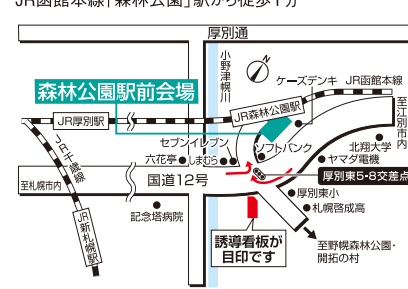

3/7(日)まで

札幌会場限定

札幌会場 インフォメーションセンター  
及び札幌会場各モデルハウスにて写真展示!

安心して、仰向けになる  
にゃんこ達の写真を大公開!  
おへそを天に向ける  
カワイさ炸裂の姿に  
癒されてください。

にゃんこ写真と  
いっしょにパズリ!  
インフォメーションセンター内に  
フォトスポットもあるよ!

へそ天  
にゃんこ展

「へそ天にゃんこ」は世界初の「へそ天写真集」。全国1万点の写真の中から選ばれた約200匹のにゃんこが掲載されています。今回のイベントでは、写真集未公開作品もパネル展示いたします。

●道内最大規模の総合住宅展示場●

北海道マイホームセンター

■開場時間 / 10:00~18:00(入場無料) ■定休日 / 水曜日  
■無料駐車場あり

●共催 / 北海道新聞社・北海道文化放送  
●後援 / 北海道・札幌市・住宅金融支援機構北海道支店・北海道建築指導センター  
●企画 / 日本経済社

北海道マイホームセンター 検索

札幌会場 国道36号からすぐ!

〒011(824)1525 札幌市豊平区豊平1条10丁目  
地下鉄東西線「東札幌」駅から徒歩8分

森林公園駅前会場 JR森林公園駅 目の前!

〒011(898)5000 札幌市厚別区厚別東5条8丁目  
JR函館本線「森林公園」駅から徒歩1分

山鼻会場 石山通沿い!

〒011(513)5001 札幌市中央区南23条西10丁目  
札幌市電「石山通」駅から徒歩3分

北会場 石狩街道からすぐ!

〒011(774)5200 札幌市北区太平6条1丁目  
JR学園都市線「百合が原」駅から徒歩13分