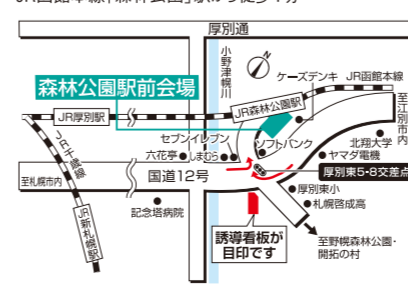

札幌会場限定

札幌会場 インフォメーションセンター
及び札幌会場各モデルハウスにて写真展示!

安心して、仰向けになる
にゃんこ達の写真を大公開!
おへそを天に向ける
カワイさ炸裂の姿に
癒されてください。

にゃんこ写真と
いっしょにパズリ!
インフォメーションセンター内に
フォトスポットもあるよ!

へそ天
にゃんこ展

「へそ天にゃんこ」は世界初の「へそ天写真集」。全国1万点の写真の中から選ばれた約200匹のにゃんこが掲載されています。今回のイベントでは、写真集未公開作品もパネル展示いたします。

●道内最大規模の総合住宅展示場●

北海道マイホームセンター

■開場時間 / 10:00~18:00(入場無料) ■定休日 / 水曜日
■無料駐車場あり

●共催 / 北海道新聞社・北海道文化放送
●後援 / 北海道・札幌市・住宅金融支援機構北海道支店・北海道建築指導センター
●企画 / 日本経済社

北海道マイホームセンター 検索

札幌会場 国道36号からすぐ!

〒011(824)1525 札幌市豊平区豊平1条10丁目
地下鉄東西線「東札幌」駅から徒歩8分

森林公園駅前会場 JR森林公園駅 目の前!

〒011(898)5000 札幌市厚別区厚別東5条8丁目
JR函館本線「森林公園」駅から徒歩1分

山鼻会場 石山通沿い!

〒011(513)5001 札幌市中央区南23条西10丁目
札幌市電「石山通」駅から徒歩3分

北会場 石狩街道からすぐ!

〒011(774)5200 札幌市北区太平6条1丁目
JR学園都市線「百合が原」駅から徒歩13分