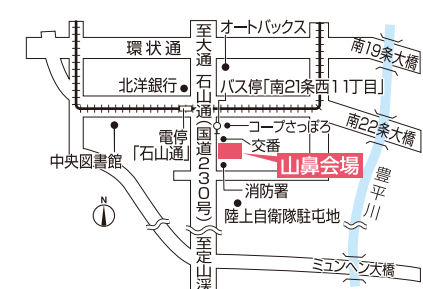

賞品は抽選の上、
後日発送となります。

※賞品は数量限定です。無くなり次第終了いたします。※画像はイメージです。実際の賞品の仕様・デザインと異なる場合がございます。

北海道マイホームセンターはハウスメーカー各社のモデルハウスが建ち並ぶ総合住宅展示場です。

札幌会場 国道36号からすぐ!

tel.011(824)1525 札幌市豊平区豊平1条10丁目
地下鉄東西線「東札幌」駅から徒歩8分

森林公園駅前会場 JR森林公園駅目の前!

tel.011(898)5000 札幌市厚別区厚別東5条8丁目
JR函館本線「森林公園」駅から徒歩1分

山鼻会場 石山通沿い!

tel.011(513)5001 札幌市中央区南23条西10丁目
札幌市電「石山通」駅から徒歩3分

北会場 石狩街道からすぐ!

tel.011(774)5200 札幌市北区太平6条1丁目
JR学園都市線「百合が原」駅から徒歩13分

新型コロナウイルス感染拡大防止に
向けたご協力をお願い