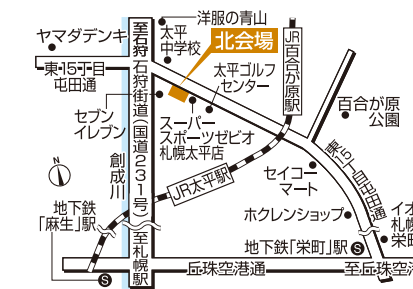

賞品は抽選の上、
後日発送となります。

※賞品は数量限定です。無くなり次第終了いたします。※画像はイメージです。実際の賞品の仕様・デザインと異なる場合がございます。

北海道マイホームセンターはハウスメーカー各社のモデルハウスが建ち並ぶ総合住宅展示場です。

札幌会場 国道36号からすぐ!

tel.011(824)1525 札幌市豊平区豊平1条10丁目
地下鉄東西線「東札幌」駅から徒歩8分

森林公園駅前会場 JR森林公園駅目の前!

tel.011(898)5000 札幌市厚別区厚別東5条8丁目
JR函館本線「森林公園」駅から徒歩1分

山鼻会場 石山通沿い!

tel.011(513)5001 札幌市中央区南23条西10丁目
札幌市電「石山通」駅から徒歩3分

北会場 石狩街道からすぐ!

tel.011(774)5200 札幌市北区太平6条1丁目
JR学園都市線「百合が原」駅から徒歩13分

新型コロナウイルス感染拡大防止に
向けたご協力をお願い