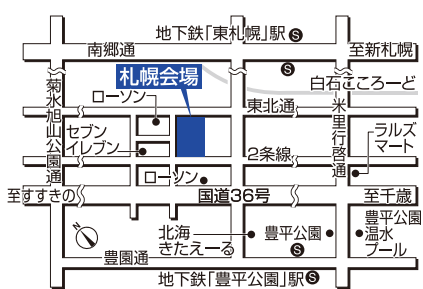

賞品は抽選の上、
後日発送となります。

※賞品は数量限定です。無くなり次第終了いたします。※画像はイメージです。実際の賞品の仕様・デザインと異なる場合がございます。

北海道マイホームセンターはハウスメーカー各社のモデルハウスが建ち並ぶ総合住宅展示場です。

札幌会場 国道36号からすぐ!

tel.011(824)1525 札幌市豊平区豊平1条10丁目
地下鉄東西線「東札幌」駅から徒歩8分

森林公園駅前会場 JR森林公園駅目の前!

tel.011(898)5000 札幌市厚別区厚別東5条8丁目
JR函館本線「森林公園」駅から徒歩1分

山鼻会場 石山通沿い!

tel.011(513)5001 札幌市中央区南23条西10丁目
札幌市電「石山通」駅から徒歩3分

北会場 石狩街道からすぐ!

tel.011(774)5200 札幌市北区太平6条1丁目
JR学園都市線「百合が原」駅から徒歩13分

新型コロナウイルス感染拡大防止に
向けたご協力をお願い