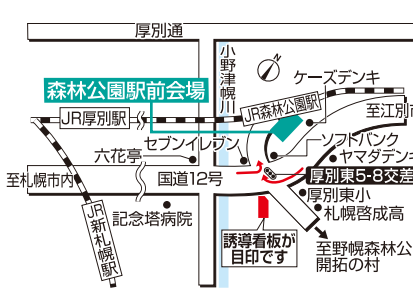

賞品は抽選の上、
後日発送となります。

※賞品は数量限定です。無くなり次第終了いたします。※画像はイメージです。実際の賞品の仕様・デザインと異なる場合がございます。

北海道マイホームセンターはハウスメーカー各社のモデルハウスが建ち並ぶ総合住宅展示場です。

札幌会場 国道36号からすぐ!

tel.011(824)1525 札幌市豊平区豊平1条10丁目
地下鉄東西線「東札幌」駅から徒歩8分

森林公園駅前会場 JR森林公園駅目の前!

tel.011(898)5000 札幌市厚別区厚別東5条8丁目
JR函館本線「森林公園」駅から徒歩1分

山鼻会場 石山通沿い!

tel.011(513)5001 札幌市中央区南23条西10丁目
札幌市電「石山通」駅から徒歩3分

北会場 石狩街道からすぐ!

tel.011(774)5200 札幌市北区太平6条1丁目
JR学園都市線「百合が原」駅から徒歩13分

新型コロナウイルス感染拡大防止に
向けたご協力をお願い