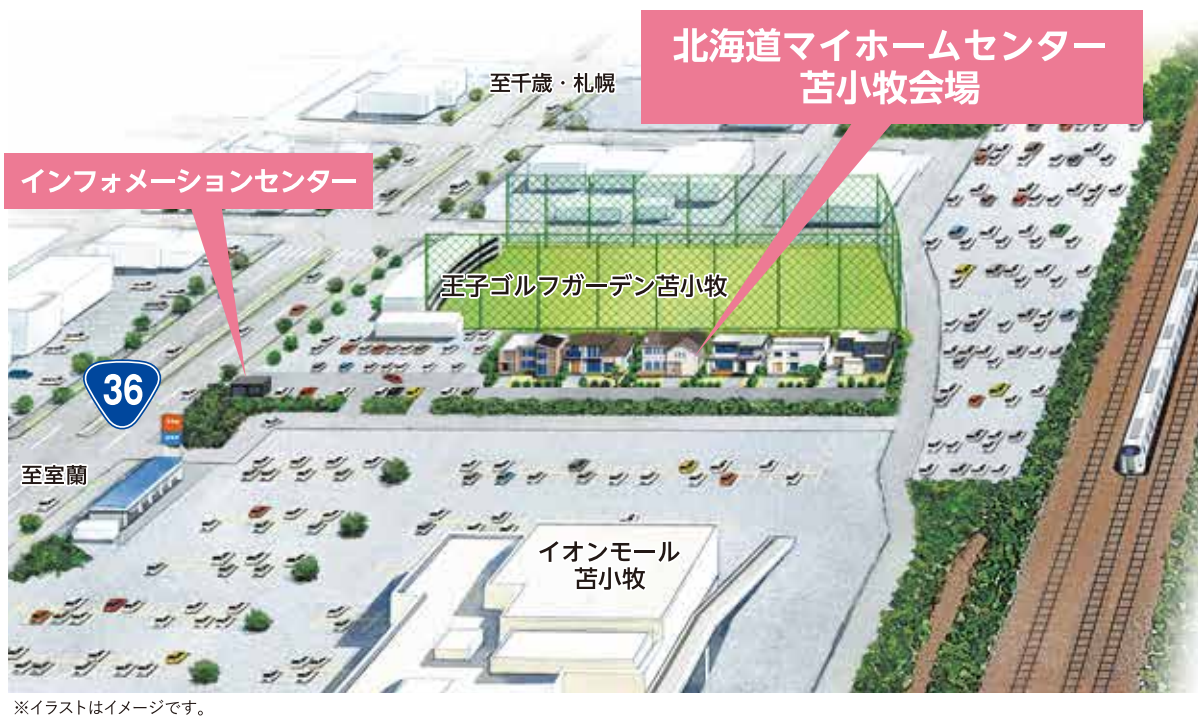

マイホームはやっぱり戸建て!
モデルハウスで、見て、触れて、
住まいのリアルを体感!

1か月間のロングランチャンス!
スタンプラリーに
参加してプレゼントを
当てよう!

6月のプレゼント 6/1(木)~30(金)

※水曜日はお休みとなります。

モデルハウスの見学時に住まいづくりのご要望やお悩みなどをお気軽にご相談ください。
1棟につきスタンプ1つ、2棟見学してスタンプを2つ集めると、ステキな賞品が当たる抽選会に参加できます。
スタンプラリー用紙はインフォメーションセンターでお配りしています。

◆抽選場所：インフォメーションセンター ◆抽選時間：10:00~17:00

A賞 ビタントニオ
マイボトル
ブレンダー

スムージーや
冷たいスープなど
カンタンにつくれて
スピーディ!

期間中合計 **10本**

B賞 LOGOS
ソース焼きそば
2人前

濃厚な味付けが食欲をそそる
粉末ソースの人気焼きそば!

期間中合計 **20本**

C賞 文様百趣
お手軽便利な
台ふきん
20枚1組

使って洗って
すぐ乾く!
繰り返し使える
お洒落な
エコふきん!

期間中合計 **100本**

スタンプラリー抽選会に参加された方へ
Wチャンス!

siroca
おうちベーカリー
ベーシックプラス

定番パンから高加水パン、
乳製品やヘルシーレシピ
まで多彩なメニューを
1台で!

期間中 **1本**
賞品は抽選の上、後日発送となります。

〈札幌3会場・苫小牧会場合同企画〉
スタンプラリー抽選会に参加された方へ
ガチャガチャにチャレンジ!
1組様1回

1 木下大サーカス
会期：7月8日~10月15日
会場：旧月寒クリンドーム跡地特設会場
ペア入場券 25組様
(期間中・札幌3会場と苫小牧会場合計)
※木下大サーカスチケットは入場券です。指定席は追加料金別途がかかります。前売指定席券、当日指定席券がございます。詳細は木下大サーカスのHPをご覧ください。

**2 道新・UHB
花火大会**
(7/28 札幌豊平川)
ペア券 25組様
(期間中・札幌3会場と苫小牧会場合計)
※道新・UHB花火大会は少雨決行、
荒天の場合は順延します。(8/4予定)
※画像はイメージです。

3 お楽しみ賞
プレゼント!
1組様1回!

北海道マイホームセンター苫小牧会場は苫小牧エリア唯一の総合住宅展示場

住まいのリアルを体感

北海道マイホームセンター 苫小牧会場

苫小牧市柳町2丁目
(王子ゴルフガーデン苫小牧内)
tel.0144-84-7505

■開場時間/10:00~18:00 ※入場無料
■定休日/水曜日 ※水曜日が祝日の場合は木曜日

■無料駐車場あり