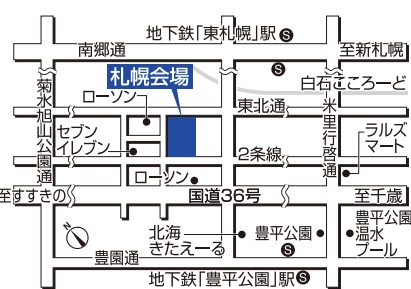

## モデルハウス スタンプラリー開催中!

スタンプラリーに  
参加してプレゼントを  
当てよう!

モデルハウスの見学時に住まいづくりのご要望やお悩みなどをお気軽にご相談ください。  
札幌会場・森林公園駅前会場・北会場は、1棟につきスタンプ1つ、2棟見学してスタンプを2つ集めると、ステキな賞品が当たる抽選会に参加できます。

山鼻会場は、ファイナル大感謝祭開催中!  
スタンプ1つで1回抽選、2つで2回抽選、  
3つ以上なら3回抽選ができます。

北海道マイホームセンターは札幌市内4会場、多彩なモデルハウスで皆さまのお越しをお待ちしております。

### 札幌会場 国道36号からすぐ!

tel.011(824)1525 札幌市豊平区豊平1条10丁目  
地下鉄東西線「東札幌」駅から徒歩8分