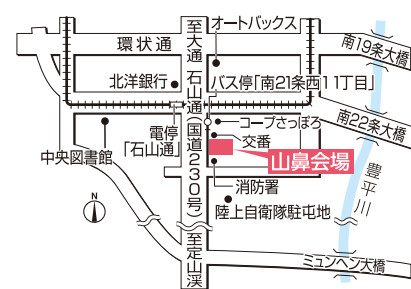

山鼻会場 石山通沿い!

tel.011(513)5001 札幌市中央区南23条西10丁目
札幌市電「石山通」駅から徒歩3分

山鼻会場は3/31(金)をもちまして閉場
させていただきます。
1988年のオープン以来35年間に渡る
ご愛顧、誠にありがとうございました。

山鼻会場
ファイナル大感謝祭
3/31(金)まで