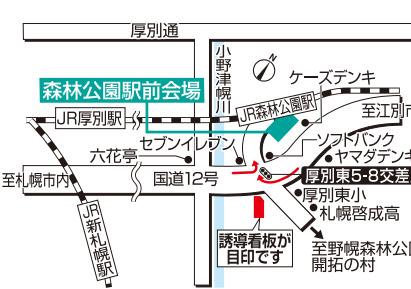

森林公園駅前会場 JR森林公園駅 目の前!

tel.011(898)5000 札幌市厚別区厚別東5条8丁目
JR函館本線「森林公園」駅から徒歩1分