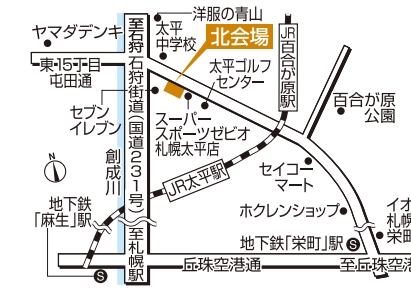

### 森林公園駅前会場 JR森林公園駅 目の前!

tel.011(898)5000 札幌市厚別区厚別東5条8丁目  
JR函館本線「森林公園」駅から徒歩1分

### 山鼻会場 石山通沿い!

tel.011(513)5001 札幌市中央区南23条西10丁目  
札幌市電「石山通」駅から徒歩3分

山鼻会場は3/31(金)をもちまして閉場  
させていただきます。  
1988年のオープン以来35年間に渡る  
ご愛顧、誠にありがとうございました。

山鼻会場  
ファイナル大感謝祭  
3/31(金)まで

### 北会場 石狩街道からすぐ!

tel.011(774)5200 札幌市北区太平6条1丁目  
JR学園都市線「百合が原」駅から徒歩13分

新型コロナウイルス感染拡大防止に  
向けのご協力をお願い

●新型コロナウイルス感染拡大防止のため、風邪の症状や発熱のある方のご来場は自粛していただきますようお願い申し上げます。また、ご来場の際は、マスクを着用するなど、各自で対策に努めていただきますようお願い申し上げます。モデルハウスやインフォメーションセンタースタッフにおきましても、マスク着用での対応とさせていただきます。モデルハウスによって入場制限を設けている場合や、開場時間等が変更になる場合もありますので、ご予約いただきますとスムーズにご案内できます。  
●北海道マイホームセンターでは、感染リスク低減のための「新北海道スタイル」に基づいた取り組みを進めております。 ●感染拡大状況による対応方法の変更等につきましては、北海道マイホームセンターホームページにてご案内いたしますのでご確認ください。また、予告なしにイベントの中止や臨時休業となる場合もございます。何卒ご理解賜りますようお願い申し上げます。