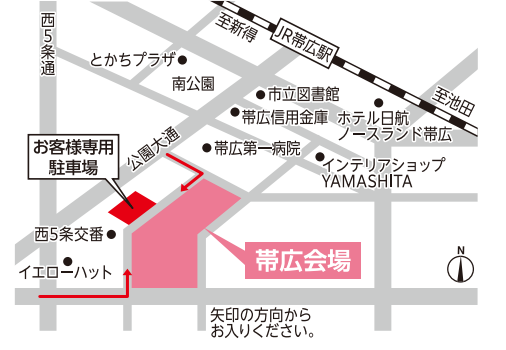

●共催/北海道新聞社・北海道文化放送
●後援/北海道・帯広市・住宅金融支援機構北海道支店・北海道建築指導センター
●企画/日本経済社