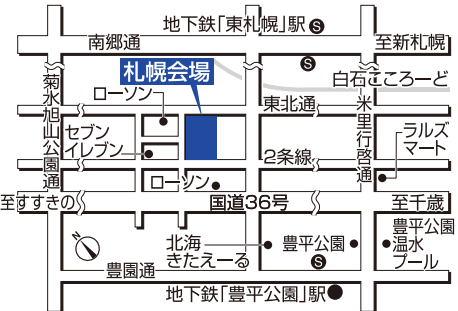

マイホーム。そろそろかな、

画像はイメージです。

ワイドなオープンキッチンや、開放感あふれるリビング、ゆとりのワークスペースなど、思い描いていた住まいの夢が、具体的に見えてきます。まずは、モデルハウス見学から始めませんか。

北海道マイホームセンター札幌市内4会場

家づくり相談会

6/25±・26日開催!

スタンプラリー抽選会!

モデルハウスをいろいろ巡ってプレゼントチャンス! モデルハウスの見学時に住まいづくりのご要望やお悩みなどをお気軽にご相談ください。1棟につきスタンプ1つ、2棟見学してスタンプを2つ集めると、ステキな賞品が当たる抽選会に参加できます。

◆抽選場所:札幌市内4会場
インフォメーションセンター
◆抽選時間:10:00~17:00

※賞品は数量限定です。無くなり次第終了いたします。
※写真はイメージです。実際の賞品の仕様・デザインと異なる場合がございます。

A賞 お弁当箱型マイ炊飯器1合
期間中4会場合計10本

B賞 トウキビ茶
期間中4会場合計50本

C賞 使って便利なジッパーパックセット
期間中4会場合計100本

北海道マイホームセンターはハウスメーカー各社のモデルハウスが建ち並ぶ総合住宅展示場です。

札幌会場 国道36号からすぐ!

tel.011(824)1525 札幌市豊平区豊平1条10丁目
地下鉄東西線「東札幌」駅から徒歩8分

森林公園駅前会場 JR森林公園駅の前!

tel.011(898)5000 札幌市厚別区厚別東5条8丁目
JR函館本線「森林公園」駅から徒歩1分

山鼻会場 石山通沿い!

tel.011(513)5001 札幌市中央区南23条西10丁目
札幌市電「石山通」駅から徒歩3分

北会場 石狩街道からすぐ!

tel.011(774)5200 札幌市北区太平6条1丁目
JR学園都市線「百合が原」駅から徒歩13分

新型コロナウイルス感染拡大防止に向けたご協力をお願い

●新型コロナウイルス感染拡大防止のため、風邪の症状や発熱のある方のご来場は自粛していただきますようお願い申し上げます。また、ご来場の際は、マスクを着用するなど、各自で対策に努めていただきますようお願い申し上げます。モデルハウスやインフォメーションセンタースタッフにおきましても、マスク着用での対応とさせていただきます。モデルハウスによって入場制限を設けている場合や、開場時間等が変更になる場合もありますので、ご予約いただきますとスムーズにご案内できます。●北海道マイホームセンターでは、感染リスク低減のための「新北海道スタイル」に基づいた取り組みを進めております。●感染拡大状況による対応方法の変更につきましては、北海道マイホームセンターホームページにてご案内いたしますのでご確認ください。また、予告なしにイベントの中止や臨時休業となる場合もございます。何卒ご理解賜りますようお願い申し上げます。