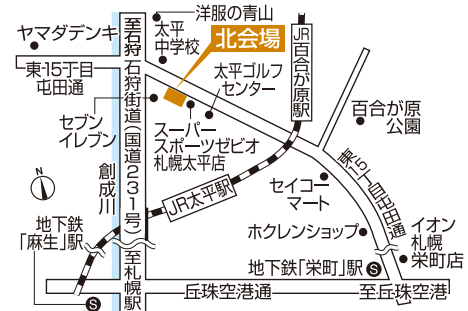

◆抽選場所:札幌市内4会場
インフォメーションセンター
◆抽選時間:10:00~17:00

※賞品は数量限定です。無くなり次第終了いたします。
※写真はイメージです。実際の賞品の仕様・デザインと異なる場合がございます。

A賞 お弁当箱型マイ炊飯器1合
期間中4会場合計10本

B賞 トウキビ茶
期間中4会場合計50本

C賞 使って便利なジッパーパックセット
期間中4会場合計100本

北海道マイホームセンターはハウスメーカー各社のモデルハウスが建ち並ぶ総合住宅展示場です。

札幌会場 国道36号からすぐ!

tel.011(824)1525 札幌市豊平区豊平1条10丁目
地下鉄東西線「東札幌」駅から徒歩8分

森林公園駅前会場 JR森林公園駅の前!

tel.011(898)5000 札幌市厚別区厚別東5条8丁目
JR函館本線「森林公園」駅から徒歩1分

山鼻会場 石山通沿い!

tel.011(513)5001 札幌市中央区南23条西10丁目
札幌市電「石山通」駅から徒歩3分

北会場 石狩街道からすぐ!

tel.011(774)5200 札幌市北区太平6条1丁目
JR学園都市線「百合が原」駅から徒歩13分

新型コロナウイルス感染拡大防止に向けたご協力をお願い

●新型コロナウイルス感染拡大防止のため、風邪の症状や発熱のある方のご来場は自粛していただきますようお願い申し上げます。また、ご来場の際は、マスクを着用するなど、各自で対策に努めていただきますようお願い申し上げます。モデルハウスやインフォメーションセンタースタッフにおきましても、マスク着用での対応とさせていただきます。モデルハウスによって入場制限を設けている場合や、開場時間等が変更になる場合もありますので、ご予約いただきますとスムーズにご案内できます。●北海道マイホームセンターでは、感染リスク低減のための「新北海道スタイル」に基づいた取り組みを進めております。●感染拡大状況による対応方法の変更につきましては、北海道マイホームセンターホームページにてご案内いたしますのでご確認ください。また、予告なしにイベントの中止や臨時休業となる場合もございます。何卒ご理解賜りますようお願い申し上げます。