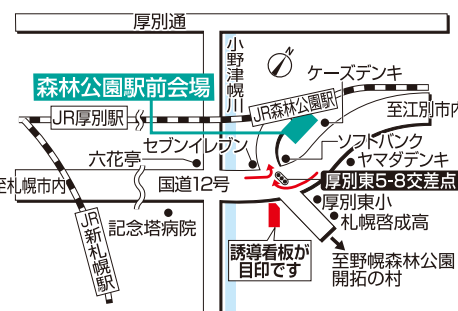

◆抽選場所:札幌市内4会場
インフォメーションセンター
◆抽選時間:10:00~17:00

※賞品は数量限定です。無くなり次第終了いたします。
※写真はイメージです。実際の賞品の仕様・デザインと異なる場合がございます。

A賞 お弁当箱型マイ炊飯器1合
期間中4会場合計10本

B賞 トウキビ茶
期間中4会場合計50本

C賞 使って便利なジッパーパックセット
期間中4会場合計100本

北海道マイホームセンターはハウスメーカー各社のモデルハウスが建ち並ぶ総合住宅展示場です。

札幌会場 国道36号からすぐ!

tel.011(824)1525 札幌市豊平区豊平1条10丁目
地下鉄東西線「東札幌」駅から徒歩8分

森林公園駅前会場 JR森林公園駅の前!

tel.011(898)5000 札幌市厚別区厚別東5条8丁目
JR函館本線「森林公園」駅から徒歩1分

山鼻会場 石山通沿い!

tel.011(513)5001 札幌市中央区南23条西10丁目
札幌市電「石山通」駅から徒歩3分

北会場 石狩街道からすぐ!

tel.011(774)5200 札幌市北区太平6条1丁目
JR学園都市線「百合が原」駅から徒歩13分

新型コロナウイルス感染拡大防止に向けたご協力をお願い

●新型コロナウイルス感染拡大防止のため、風邪の症状や発熱のある方のご来場は自粛していただきますようお願い申し上げます。また、ご来場の際は、マスクを着用するなど、各自で対策に努めていただきますようお願い申し上げます。モデルハウスやインフォメーションセンタースタッフにおきましても、マスク着用での対応とさせていただきます。モデルハウスによって入場制限を設けている場合や、開場時間等が変更になる場合もありますので、ご予約いただきますとスムーズにご案内できます。●北海道マイホームセンターでは、感染リスク低減のための「新北海道スタイル」に基づいた取り組みを進めております。●感染拡大状況による対応方法の変更につきましては、北海道マイホームセンターホームページにてご案内いたしますのでご確認ください。また、予告なしにイベントの中止や臨時休業となる場合もございます。何卒ご理解賜りますようお願い申し上げます。