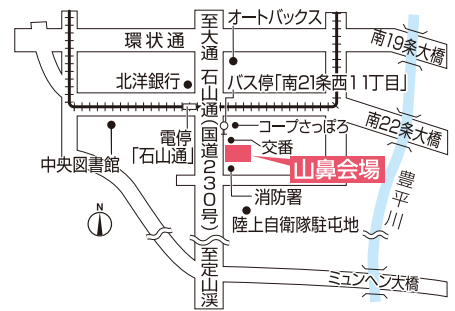

◆抽選場所:札幌市内4会場
インフォメーションセンター
◆抽選時間:10:00~17:00

※賞品は数量限定です。無くなり次第終了いたします。
※写真はイメージです。実際の賞品の仕様・デザインと異なる場合がございます。

A賞 お弁当箱型マイ炊飯器1合
期間中4会場合計10本

B賞 トウキビ茶
期間中4会場合計50本

C賞 使って便利なジッパーパックセット
期間中4会場合計100本

北海道マイホームセンターはハウスメーカー各社のモデルハウスが建ち並ぶ総合住宅展示場です。

札幌会場 国道36号からすぐ!

tel.011(824)1525 札幌市豊平区豊平1条10丁目
地下鉄東西線「東札幌」駅から徒歩8分

森林公園駅前会場 JR森林公園駅の前!

tel.011(898)5000 札幌市厚別区厚別東5条8丁目
JR函館本線「森林公園」駅から徒歩1分

山鼻会場 石山通沿い!

tel.011(513)5001 札幌市中央区南23条西10丁目
札幌市電「石山通」駅から徒歩3分

北会場 石狩街道からすぐ!

tel.011(774)5200 札幌市北区太平6条1丁目
JR学園都市線「百合が原」駅から徒歩13分

新型コロナウイルス感染拡大防止に向けたご協力をお願い

●新型コロナウイルス感染拡大防止のため、風邪の症状や発熱のある方のご来場は自粛していただきますようお願い申し上げます。また、ご来場の際は、マスクを着用するなど、各自で対策に努めていただきますようお願い申し上げます。モデルハウスやインフォメーションセンタースタッフにおきましても、マスク着用での対応とさせていただきます。モデルハウスによって入場制限を設けている場合や、開場時間等が変更になる場合もありますので、ご予約いただきますとスムーズにご案内できます。●北海道マイホームセンターでは、感染リスク低減のための「新北海道スタイル」に基づいた取り組みを進めております。●感染拡大状況による対応方法の変更につきましては、北海道マイホームセンターホームページにてご案内いたしますのでご確認ください。また、予告なしにイベントの中止や臨時休業となる場合もございます。何卒ご理解賜りますようお願い申し上げます。