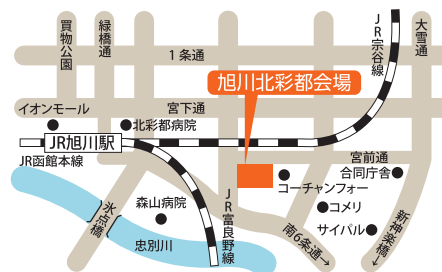

●道北唯一の総合住宅展示場● 北海道マイホームセンター 旭川北彩都会場

旭川市宮前1条2丁目8 TEL: 0166-76-4870

●開催時間/午前10時～午後6時 ●入場無料/駐車場あり/予約必要なし

●共催/北海道新聞社・北海道文化放送 ●後援/北海道・旭川市・住宅金融支援機構北海道支店・北海道建築指導センター ●企画/日本経済社

家族で作ろう!お菓子のうち!

11/20(土)～23(火・祝) 4日間限定スペシャル企画!! (協力: 壺屋)