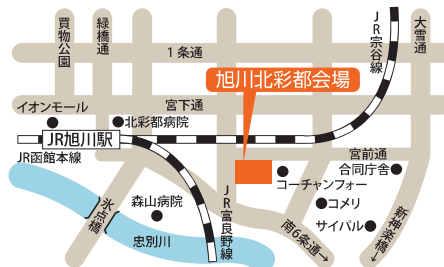

北海道マイホームセンター旭川 検索

 土屋ホーム ☎ 0120-336-999	 日本ハウスHDⅠ ☎ 0120-10-0404	 スウェーデンハウス ☎ 0120-188-136
 タマホーム ☎ 0120-985-130	 youトピアカワムラ ☎ 080-6083-3008	 ミサワホーム北海道 ☎ 0166-35-3300

旭川市宮前1条2丁目8 TEL: 0166-76-4870 (10:00~18:00 水曜定休)

●共催/北海道新聞社・北海道文化放送 ●後援/北海道・旭川市・住宅金融支援機構北海道支店・北海道建築指導センター ●企画/日本経済社

北海道マイホームセンター 旭川北彩都会場