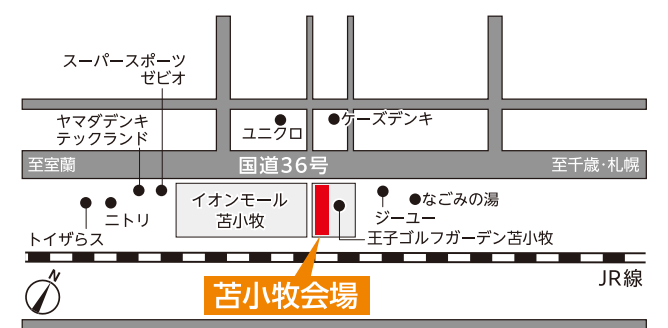

# 北海道マイホームセンター 苫小牧会場

苫小牧市柳町2丁目(王子ゴルフガーデン苫小牧内)  
tel.0144-84-7505

- 開場時間/10:00~18:00(入場無料)
- 定休日/水曜日 ■無料駐車場あり
- ※水曜日が祝日の場合は木曜日

- 共催/北海道新聞社・北海道文化放送
- 後援/北海道・住宅金融支援機構北海道支店 北海道建築指導センター
- 企画/日本経済社

北海道マイホームセンター 検索

新型コロナウイルス感染拡大防止に  
向けたご協力をお願い

●新型コロナウイルス感染拡大防止のため、風邪の症状や発熱のある方のご来場は自粛していただきますようお願い申し上げます。また、ご来場の際は、マスクを着用するなど、各自で対策に努めていただきますようお願い申し上げます。モデルハウスやインフォメーションセンタースタッフにおきましては、マスク着用での対応とさせていただきます。モデルハウスによって入場制限を設けている場合や、開場時間等が変更になる場合もありますので、ご予約いただきましたとスムーズにご案内できます。  
●北海道マイホームセンターでは、感染リスク低減のための「新北海道スタイル」に基づいた取り組みを進めております。●感染拡大状況による対応方法の変更等につきましては、北海道マイホームセンターホームページにてご案内いたしますのでご確認ください。また、予告なしにイベントの中止や臨時休業となる場合もございます。何卒ご理解賜りますようお願い申し上げます。