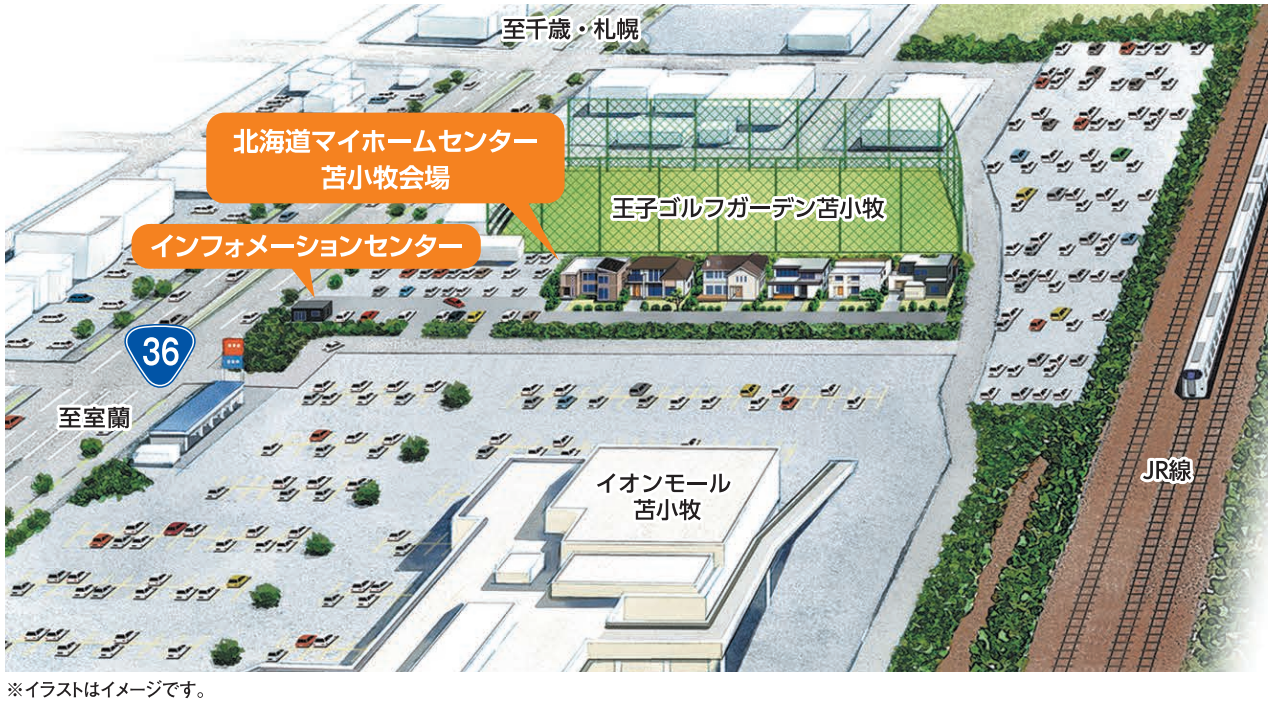

※各抽選会・各イベントにつきましては、賞品等が予定数に達し次第終了いたします。 ※掲載の各画像はイメージです。実際の賞品・仕様と異なる場合がございます。

苫小牧エリア唯一の総合住宅展示場・北海道マイホームセンター