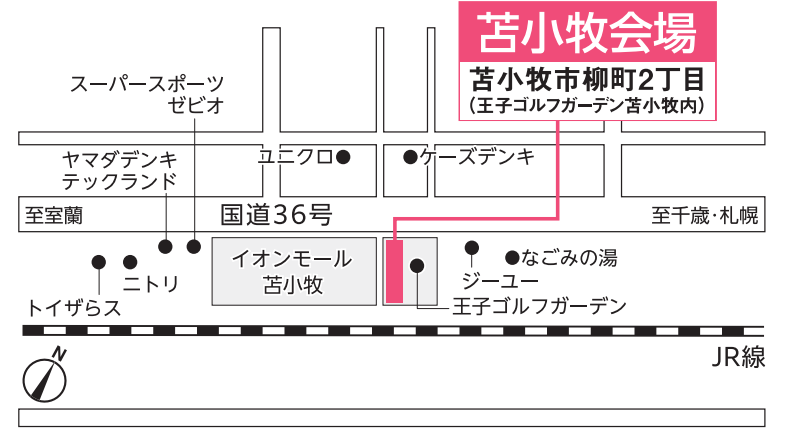

北海道マイホームセンター 苫小牧会場

Tel.0144(84)7505

- 開場時間 / 午前10時～午後6時(入場無料)
- 定休日 / 毎週水曜・年末年始 ※水曜が祝日の場合は木曜
- 無料駐車場あり

公式ホームページ イベント情報 @HOKKAIDO_MYHOMECENTER インスタグラムはじめました!