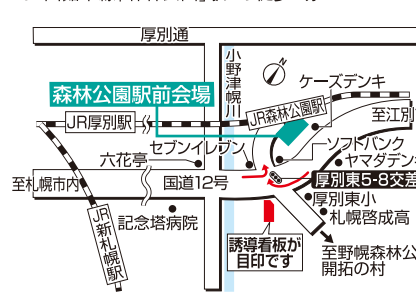

各会場  
 期間中合計 **100本**

※賞品は数量限定です。無くなり次第終了いたします。  
 ※画像はイメージです。実際の賞品の仕様・デザインと異なる場合がございます。

スタンプラリー抽選会に参加された方へ  
**Wチャンス!**

**Panasonic**  
 スチーマーナノケア  
 EH-SA0B-N

期間中4会場合計 **1本**

賞品は抽選の上、後日発送となります。

ココからチェック！

北海道マイホームセンターは札幌市内4会場、全49棟のモデルハウスで皆さまのお越しをお待ちしております。

**札幌会場** 国道36号からすぐ！  
 tel.011(824)1525 札幌市豊平区豊平1条10丁目  
 地下鉄東西線「東札幌」駅から徒歩8分

**森林公園駅前会場** JR森林公園駅 目の前！  
 tel.011(898)5000 札幌市厚別区厚別東5条8丁目  
 JR函館本線「森林公園」駅から徒歩1分

**山鼻会場** 石山通沿い！  
 tel.011(513)5001 札幌市中央区南23条西10丁目  
 札幌市電「石山通」駅から徒歩3分

**北会場** 石狩街道からすぐ！  
 tel.011(774)5200 札幌市北区太平6条1丁目  
 JR学園都市線「百合が原」駅から徒歩13分

新型コロナウイルス感染拡大防止に  
 向けたご協力をお願い

●新型コロナウイルス感染拡大防止のため、風邪の症状や発熱のある方のご来場は自粛していただきますようお願い申し上げます。また、ご来場の際は、マスクを着用するなど、各自で対策に努めていただきますようお願い申し上げます。モデルハウスやインフォメーションセンタースタッフにおきましても、マスク着用での対応とさせていただきます。モデルハウスによって入場制限を設けている場合や、開場時間等が変更になる場合もありますので、ご予約いただきますとスムーズにご案内できます。  
 ●北海道マイホームセンターでは、感染リスク低減のための「新北海道スタイル」に基づいた取り組みを進めております。●感染拡大状況による対応方法の変更等につきましては、北海道マイホームセンターホームページにてご案内いたしますのでご確認ください。また、予告なしにイベントの中止や臨時休業となる場合もございます。何卒ご理解賜りますようお願い申し上げます。