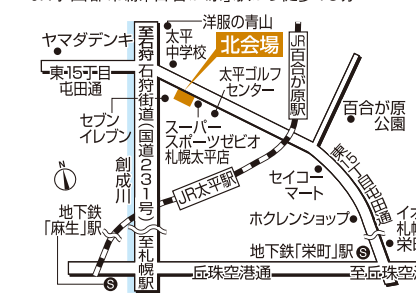

各会場  
 期間中合計 **100本**

※賞品は数量限定です。無くなり次第終了いたします。  
 ※画像はイメージです。実際の賞品の仕様・デザインと異なる場合がございます。

スタンプラリー抽選会に参加された方へ  
**Wチャンス!**

**Panasonic**  
 スチーマーナノケア  
 EH-SA0B-N

期間中4会場合計 **1本**

賞品は抽選の上、後日発送となります。

ココからチェック！

北海道マイホームセンターは札幌市内4会場、全49棟のモデルハウスで皆さまのお越しをお待ちしております。

**札幌会場** 国道36号からすぐ！  
 tel.011(824)1525 札幌市豊平区豊平1条10丁目  
 地下鉄東西線「東札幌」駅から徒歩8分

**森林公園駅前会場** JR森林公園駅 目の前！  
 tel.011(898)5000 札幌市厚別区厚別東5条8丁目  
 JR函館本線「森林公園」駅から徒歩1分

**山鼻会場** 石山通沿い！  
 tel.011(513)5001 札幌市中央区南23条西10丁目  
 札幌市電「石山通」駅から徒歩3分

**北会場** 石狩街道からすぐ！  
 tel.011(774)5200 札幌市北区太平6条1丁目  
 JR学園都市線「百合が原」駅から徒歩13分

新型コロナウイルス感染拡大防止に  
 向けたご協力をお願い

●新型コロナウイルス感染拡大防止のため、風邪の症状や発熱のある方のご来場は自粛していただきますようお願い申し上げます。また、ご来場の際は、マスクを着用するなど、各自で対策に努めていただきますようお願い申し上げます。モデルハウスやインフォメーションセンタースタッフにおきましても、マスク着用での対応とさせていただきます。モデルハウスによって入場制限を設けている場合や、開場時間等が変更になる場合もありますので、ご予約いただきますとスムーズにご案内できます。  
 ●北海道マイホームセンターでは、感染リスク低減のための「新北海道スタイル」に基づいた取り組みを進めております。●感染拡大状況による対応方法の変更等につきましては、北海道マイホームセンターホームページにてご案内いたしますのでご確認ください。また、予告なしにイベントの中止や臨時休業となる場合もございます。何卒ご理解賜りますようお願い申し上げます。