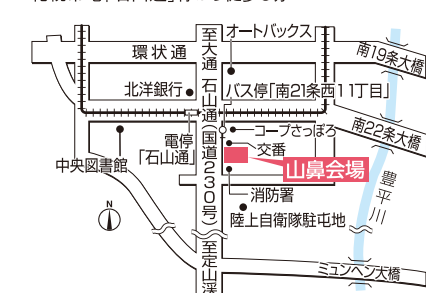

各会場  
 期間中合計 **100本**

※賞品は数量限定です。無くなり次第終了いたします。  
 ※画像はイメージです。実際の賞品の仕様・デザインと異なる場合がございます。

スタンプラリー抽選会に参加された方へ  
**Wチャンス!**

**Panasonic**  
 スチーマーナノケア  
 EH-SA0B-N

期間中4会場合計 **1本**

賞品は抽選の上、後日発送となります。

ココからチェック！

北海道マイホームセンターは札幌市内4会場、全49棟のモデルハウスで皆さまのお越しをお待ちしております。

**札幌会場** 国道36号からすぐ！  
 tel.011(824)1525 札幌市豊平区豊平1条10丁目  
 地下鉄東西線「東札幌」駅から徒歩8分

**森林公園駅前会場** JR森林公園駅 目の前！  
 tel.011(898)5000 札幌市厚別区厚別東5条8丁目  
 JR函館本線「森林公園」駅から徒歩1分

**山鼻会場** 石山通沿い！  
 tel.011(513)5001 札幌市中央区南23条西10丁目  
 札幌市電「石山通」駅から徒歩3分

**北会場** 石狩街道からすぐ！  
 tel.011(774)5200 札幌市北区太平6条1丁目  
 JR学園都市線「百合が原」駅から徒歩13分

新型コロナウイルス感染拡大防止に  
 向けたご協力をお願い

●新型コロナウイルス感染拡大防止のため、風邪の症状や発熱のある方のご来場は自粛していただきますようお願い申し上げます。また、ご来場の際は、マスクを着用するなど、各自で対策に努めていただきますようお願い申し上げます。モデルハウスやインフォメーションセンタースタッフにおきましても、マスク着用での対応とさせていただきます。モデルハウスによって入場制限を設けている場合や、開場時間等が変更になる場合もありますので、ご予約いただきますとスムーズにご案内できます。  
 ●北海道マイホームセンターでは、感染リスク低減のための「新北海道スタイル」に基づいた取り組みを進めております。●感染拡大状況による対応方法の変更等につきましては、北海道マイホームセンターホームページにてご案内いたしますのでご確認ください。また、予告なしにイベントの中止や臨時休業となる場合もございます。何卒ご理解賜りますようお願い申し上げます。