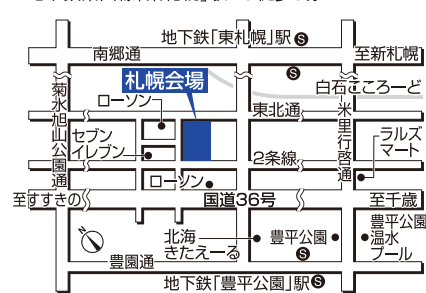

**1月の  
 プレゼント**

1/5(木)～31(火)

※水曜日はお休みとなります。

**大吉** グルメカタログギフト  
 美食万彩 鶯

各会場期間中合計 **10本**

**中吉** 万福箱  
 ハッピーギフト  
 4点セット

各会場期間中合計 **20本**

**小吉** スコッティ  
 カシミア  
 220W  
 (寿)

各会場  
 期間中合計 **100本**

※賞品は数量限定です。無くなり次第終了いたします。  
 ※画像はイメージです。実際の賞品の仕様・デザインと異なる場合がございます。

スタンプラリー抽選会に参加された方へ  
**Wチャンス!**

**Panasonic**  
 スチーマーナノケア  
 EH-SA0B-N

期間中4会場合計 **1本**

賞品は抽選の上、後日発送となります。

ココからチェック！

北海道マイホームセンターは札幌市内4会場、全49棟のモデルハウスで皆さまのお越しをお待ちしております。

**札幌会場** 国道36号からすぐ！  
 tel.011(824)1525 札幌市豊平区豊平1条10丁目  
 地下鉄東西線「東札幌」駅から徒歩8分

**森林公園駅前会場** JR森林公園駅 目の前！  
 tel.011(898)5000 札幌市厚別区厚別東5条8丁目  
 JR函館本線「森林公園」駅から徒歩1分

**山鼻会場** 石山通沿い！  
 tel.011(513)5001 札幌市中央区南23条西10丁目  
 札幌市電「石山通」駅から徒歩3分

**北会場** 石狩街道からすぐ！  
 tel.011(774)5200 札幌市北区太平6条1丁目  
 JR学園都市線「百合が原」駅から徒歩13分

新型コロナウイルス感染拡大防止に  
 向けたご協力をお願い

●新型コロナウイルス感染拡大防止のため、風邪の症状や発熱のある方のご来場は自粛していただきますようお願い申し上げます。また、ご来場の際は、マスクを着用するなど、各自で対策に努めていただきますようお願い申し上げます。モデルハウスやインフォメーションセンタースタッフにおきましても、マスク着用での対応とさせていただきます。モデルハウスによって入場制限を設けている場合や、開場時間等が変更になる場合もありますので、ご予約いただきますとスムーズにご案内できます。  
 ●北海道マイホームセンターでは、感染リスク低減のための「新北海道スタイル」に基づいた取り組みを進めております。●感染拡大状況による対応方法の変更等につきましては、北海道マイホームセンターホームページにてご案内いたしますのでご確認ください。また、予告なしにイベントの中止や臨時休業となる場合もございます。何卒ご理解賜りますようお願い申し上げます。