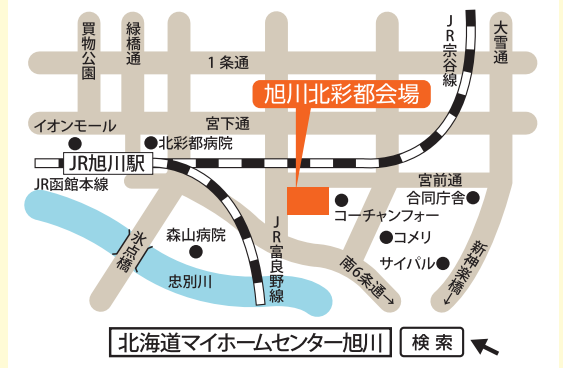

北海道マイホームセンターは、いつも皆様の家づくりを応援しています。 常設の住宅展示場ですので、安心出来るタイミングでご来場ください。 感染予防に留意して、モデルハウス 12 棟公開中!

モデルハウス公開
10:00~18:00(水曜定休)

※ご来場の際にはマスク着用、会場内では手指の消毒にご協力願います。
※会場スタッフもマスク着用、各所に飛沫防止パテーション設置、3密にも留意しています。

住宅建築個別相談(無料)

6/26土 13:00~17:00 ※予約も可※16:30受付終了

インフォメーションセンターにてノア設計:村上 一級建築士がご相談をお待ちしています。
新築・建て替え、土地の選び方、間取、構造、
などお気軽にどうぞ!!

※飛沫防止パテーション使用

※※※必ず予約の必要は有りませんが、安心してご来場頂くために各モデルハウスへの事前予約をお勧めしています※※※ 《モデルハウス写真下の電話番号等をご利用ください。》