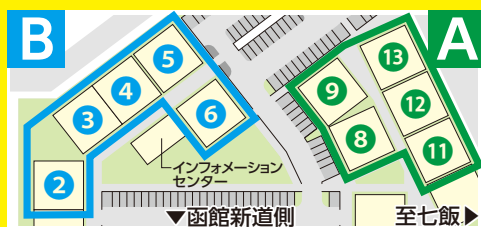

1. **A**
- ⑧ミサワホーム北海道
  - ⑨北海道セキスイハイム
  - ⑩曲小 小倉工務店
  - ⑫日本ハウスHD
  - ⑬一条工務店

1. **B**
- ②アイ工務店
  - ③日本ハウスHD
  - ④一条工務店
  - ⑤土屋ホーム
  - ⑥スウェーデンハウス

A賞 期間中合計 5本 サーモス ボックス型保冷バッグ 25L	B賞 期間中合計 10本 アイシングボトル (氷のう) ※ライトブルーか オフホワイトの どちらかひとつ。	C賞 期間中合計 70本 ケースイン レインポンチョ

7/4(土)・5(日)開催

7月スタンプラリー 抽選会

に参加された方のお子様(小学生まで)限定

■会場/インフォメーションセンター ■時間/10:00~17:00

先着20名様に
お菓子やラムネが当たる
ガチャガチャ
抽選会

※期間中お子様
おひとり1回限り
※なくなり次第終了

A **B** **ブロック** から1棟ずつ計2棟で
1回抽選!

A **B** **ブロック** から2棟ずつ計4棟で
2回抽選!! 見学見学

A **B** **ブロック** から3棟ずつ計6棟で
3回抽選!!! 見学見学見学
(最大3回まで)

※賞品は数量限定です。なくなり次第終了いたします。※写真・イラストはすべてイメージです。実際の賞品の仕様、デザインと異なる場合がございます。

道南エリア最大10棟のモデルハウス

アイ工務店 Tel.0138-83-8594 木造軸組住宅	日本ハウスHD Tel.0138-76-6832 木造軸組工法	一条工務店 Tel.0138-34-4611 ツーバイフォー住宅	土屋ホーム Tel.0138-83-7715 木造軸組工法	スウェーデンハウス Tel.0138-46-8815 木質系住宅	ミサワホーム北海道 Tel.0138-34-2330 木質系住宅	北海道セキスイハイム Tel.0138-47-8163 鉄骨系ユニット住宅	曲小 小倉工務店 Tel.0120-16-1613 ツーバイフォー住宅	日本ハウスHD Tel.0138-76-3255 木造軸組工法	一条工務店 Tel.0138-34-4531 ツーバイフォー住宅

はじめてWEB予約された方限定

北海道マイホームセンター

WEB予約
ご見学プレゼント

クオカード 最大 1,500円分

期間中 先着20名様
※定員に達し次第終了

■実施期間: 7/2(木)~7/31(金)
※期間中1家族様1回限り ※水曜日休除く

北海道の家づくりに関するお役立ち情報をご紹介します。

Instagram フォロワーキャンペーン

北海道マイホームセンターInstagram画面表示で
ガチャガチャチャレンジに参加しよう!

場所 インフォメーションセンター

何が
当たるか
お楽しみ!!

豪華賞品
が当たる
かも!!

■実施期間: 7/2(木)~7/31(金)
数量限定 ※期間中おひとり様1回限り ※水曜日休除く

住まいのリアルを体感

北海道マイホームセンター

函館会場

函館市桔梗町418-20
tel.0138(86)5513

ホームページ

●共催/北海道新聞社・北海道文化放送 ●後援/北海道・函館市・住宅金融支援機構北海道支店・北海道建築指導センター
●企画・運営/日本経済社

■開場時間/10:00~18:00 ■予約不要 ※入場無料
■無料駐車場あり ■定休日/水曜日 ※水曜日が祝日の場合は木曜日