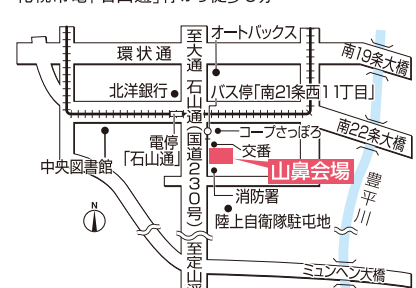

テレワークの
できるスペースを!

ぐるぐる回れる
広いおうちがイイ!

PRESENT!

北海道マイホームセンターはハウスメーカー各社のモデルハウスが建ち並ぶ総合住宅展示場です。

札幌会場 国道36号からすぐ!

tel.011 (824) 1525 札幌市豊平区豊平1条10丁目
地下鉄東西線「東札幌」駅から徒歩8分

森林公園駅前会場 JR森林公園駅 目の前!

tel.011 (898) 5000 札幌市厚別区厚別東5条8丁目
JR函館本線「森林公園」駅から徒歩1分

山鼻会場 石山通沿い!

tel.011 (513) 5001 札幌市中央区南23条西10丁目
札幌市電「石山通」駅から徒歩3分

北会場 石狩街道からすぐ!

tel.011 (774) 5200 札幌市北区太6条1丁目
JR学園都市線「百合が原」駅から徒歩13分

新型コロナウイルス感染拡大防止に
向けたご協力をお願い

●新型コロナウイルス感染拡大防止のため、風邪の症状や発熱のある方のご来場は自粛していただきますようお願い申し上げます。また、ご来場の際は、マスクを着用するなど、各自で対策に努めていただきますようお願い申し上げます。モデルハウスやインフォメーションセンタースタッフにおきましても、マスク着用での対応とさせていただきます。モデルハウスによって入場制限を設けている場合や、開場時間等が変更になる場合もありますので、ご予約いただきますとスムーズにご案内できます。
●北海道マイホームセンターでは、感染リスク低減のための「新北海道スタイル」に基づいた取り組みを進めております。●感染拡大状況による対応方法の変更等につきましては、北海道マイホームセンターホームページにてご案内いたしますのでご確認ください。また、予告なしにイベントの中止や臨時休業となる場合もございます。何卒ご理解賜りますようお願い申し上げます。

●道内最大規模の総合住宅展示場●
北海道マイホームセンター

開場時間 / 10:00~18:00 (入場無料)

■定休日 / 水曜日

※水曜日が祝日の場合は木曜日

■無料駐車場あり

●共催 / 北海道新聞社・北海道文化放送

●後援 / 北海道・札幌市・住宅金融支援機構北海道支店・北海道建築指導センター

●企画 / 日本経済社