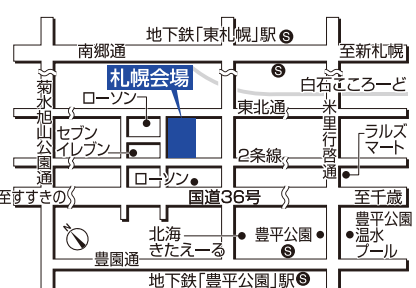

テレワークの
できるスペースを!

ぐるぐる回れる
広いおうちがイイ!

PRESENT!

北海道マイホームセンターはハウスメーカー各社のモデルハウスが建ち並ぶ総合住宅展示場です。

札幌会場 国道36号からすぐ!

tel.011 (824) 1525 札幌市豊平区豊平1条10丁目
地下鉄東西線「東札幌」駅から徒歩8分

森林公園駅前会場 JR森林公園駅 目の前!

tel.011 (898) 5000 札幌市厚別区厚別東5条8丁目
JR函館本線「森林公園」駅から徒歩1分

山鼻会場 石山通沿い!

tel.011 (513) 5001 札幌市中央区南23条西10丁目
札幌市電「石山通」駅から徒歩3分

北会場 石狩街道からすぐ!

tel.011 (774) 5200 札幌市北区太6条1丁目
JR学園都市線「百合が原」駅から徒歩13分

新型コロナウイルス感染拡大防止に
向けたご協力をお願い

●新型コロナウイルス感染拡大防止のため、風邪の症状や発熱のある方のご来場は自粛していただきますようお願い申し上げます。また、ご来場の際は、マスクを着用するなど、各自で対策に努めていただきますようお願い申し上げます。モデルハウスやインフォメーションセンタースタッフにおきましても、マスク着用での対応とさせていただきます。モデルハウスによって入場制限を設けている場合や、開場時間等が変更になる場合もありますので、ご予約いただきますとスムーズにご案内できます。
●北海道マイホームセンターでは、感染リスク低減のための「新北海道スタイル」に基づいた取り組みを進めております。●感染拡大状況による対応方法の変更等につきましては、北海道マイホームセンターホームページにてご案内いたしますのでご確認ください。また、予告なしにイベントの中止や臨時休業となる場合もございます。何卒ご理解賜りますようお願い申し上げます。

●道内最大規模の総合住宅展示場●
北海道マイホームセンター

開場時間 / 10:00~18:00 (入場無料)

■定休日 / 水曜日

※水曜日が祝日の場合は木曜日

■無料駐車場あり

●共催 / 北海道新聞社・北海道文化放送

●後援 / 北海道・札幌市・住宅金融支援機構北海道支店・北海道建築指導センター

●企画 / 日本経済社