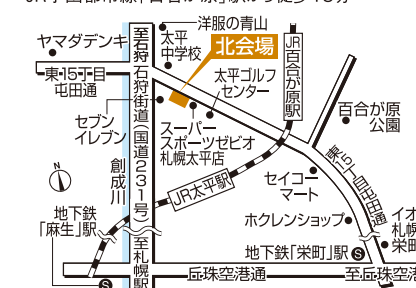

テレワークの
できるスペースを!

ぐるぐる回れる
広いおうちがイイ!

PRESENT!

北海道マイホームセンターはハウスメーカー各社のモデルハウスが建ち並ぶ総合住宅展示場です。

札幌会場 国道36号からすぐ!

tel.011 (824) 1525 札幌市豊平区豊平1条10丁目
地下鉄東西線「東札幌」駅から徒歩8分

森林公園駅前会場 JR森林公園駅 目の前!

tel.011 (898) 5000 札幌市厚別区厚別東5条8丁目
JR函館本線「森林公園」駅から徒歩1分

山鼻会場 石山通沿い!

tel.011 (513) 5001 札幌市中央区南23条西10丁目
札幌市電「石山通」駅から徒歩3分

北会場 石狩街道からすぐ!

tel.011 (774) 5200 札幌市北区太6条1丁目
JR学園都市線「百合が原」駅から徒歩13分

新型コロナウイルス感染拡大防止に
向けたご協力をお願い

●新型コロナウイルス感染拡大防止のため、風邪の症状や発熱のある方のご来場は自粛していただきますようお願い申し上げます。また、ご来場の際は、マスクを着用するなど、各自で対策に努めていただきますようお願い申し上げます。モデルハウスやインフォメーションセンタースタッフにおきましても、マスク着用での対応とさせていただきます。モデルハウスによって入場制限を設けている場合や、開場時間等が変更になる場合もありますので、ご予約いただきますとスムーズにご案内できます。
●北海道マイホームセンターでは、感染リスク低減のための「新北海道スタイル」に基づいた取り組みを進めております。●感染拡大状況による対応方法の変更等につきましては、北海道マイホームセンターホームページにてご案内いたしますのでご確認ください。また、予告なしにイベントの中止や臨時休業となる場合もございます。何卒ご理解賜りますようお願い申し上げます。

●道内最大規模の総合住宅展示場●
北海道マイホームセンター

開場時間 / 10:00~18:00 (入場無料)

■定休日 / 水曜日

※水曜日が祝日の場合は木曜日

■無料駐車場あり

●共催 / 北海道新聞社・北海道文化放送

●後援 / 北海道・札幌市・住宅金融支援機構北海道支店・北海道建築指導センター

●企画 / 日本経済社