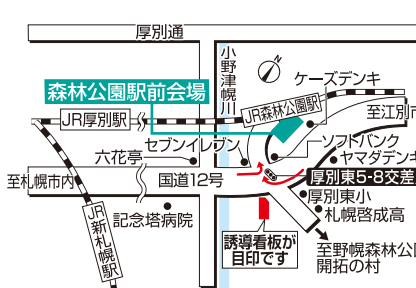

テレワークの
できるスペースを!

ぐるぐる回れる
広いおうちがイイ!

PRESENT!

北海道マイホームセンターはハウスメーカー各社のモデルハウスが建ち並ぶ総合住宅展示場です。

札幌会場 国道36号からすぐ!

tel.011 (824) 1525 札幌市豊平区豊平1条10丁目
地下鉄東西線「東札幌」駅から徒歩8分

森林公園駅前会場 JR森林公園駅 目の前!

tel.011 (898) 5000 札幌市厚別区厚別東5条8丁目
JR函館本線「森林公園」駅から徒歩1分

山鼻会場 石山通沿い!

tel.011 (513) 5001 札幌市中央区南23条西10丁目
札幌市電「石山通」駅から徒歩3分

北会場 石狩街道からすぐ!

tel.011 (774) 5200 札幌市北区太6条1丁目
JR学園都市線「百合が原」駅から徒歩13分

新型コロナウイルス感染拡大防止に
向けたご協力をお願い

●新型コロナウイルス感染拡大防止のため、風邪の症状や発熱のある方のご来場は自粛していただきますようお願い申し上げます。また、ご来場の際は、マスクを着用するなど、各自で対策に努めていただきますようお願い申し上げます。モデルハウスやインフォメーションセンタースタッフにおきましても、マスク着用での対応とさせていただきます。モデルハウスによって入場制限を設けている場合や、開場時間等が変更になる場合もありますので、ご予約いただきますとスムーズにご案内できます。
●北海道マイホームセンターでは、感染リスク低減のための「新北海道スタイル」に基づいた取り組みを進めております。●感染拡大状況による対応方法の変更等につきましては、北海道マイホームセンターホームページにてご案内いたしますのでご確認ください。また、予告なしにイベントの中止や臨時休業となる場合もございます。何卒ご理解賜りますようお願い申し上げます。

●道内最大規模の総合住宅展示場●
北海道マイホームセンター

開場時間 / 10:00~18:00 (入場無料)

■定休日 / 水曜日

※水曜日が祝日の場合は木曜日

■無料駐車場あり

●共催 / 北海道新聞社・北海道文化放送

●後援 / 北海道・札幌市・住宅金融支援機構北海道支店・北海道建築指導センター

●企画 / 日本経済社