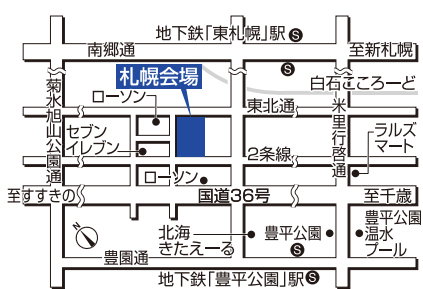

TSUBAKI  
配布場所:各会場  
インフォメーションセンター  
各会場先着  
300名様

北海道マイホームセンター 札幌市内4会場

## モデルハウススタンプラリー開催中!

\\スタンプラリーに参加してプレゼントを当てよう!\\

モデルハウスの見学時に住まいづくりのご要望や  
お悩みなどをお気軽にご相談ください。1棟につき  
スタンプ1つ、2棟見学してスタンプを2つ集めると、  
ステキな賞品が当たる抽選会に参加できます。

◆抽選場所:札幌市内4会場 インフォメーションセンター  
◆抽選時間:10:00~17:00

スタンプラリー用紙は札幌市内4会場のインフォメーションセンターでお配りしています。

※賞品は数量限定です。無くなり次第終了いたします。※画像はイメージです。実際の賞品の仕様・デザインと異なる場合がございます。

北海道マイホームセンターはハウスメーカー各社のモデルハウスが建ち並ぶ総合住宅展示場です。

### 札幌会場 国道36号からすぐ!

tel.011(824)1525 札幌市豊平区豊平1条10丁目  
地下鉄東西線「東札幌」駅から徒歩8分