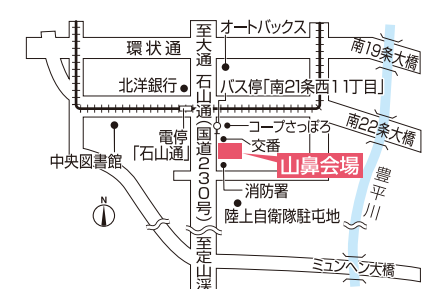

山鼻会場 石山通沿い!

tel.011(513)5001 札幌市中央区南23条西10丁目
札幌市電「石山通」駅から徒歩3分