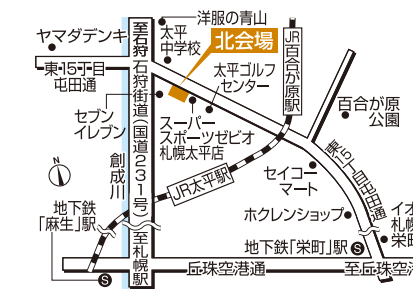

### 札幌会場 国道36号からすぐ!

tel.011(824)1525 札幌市豊平区豊平1条10丁目  
地下鉄東西線「東札幌」駅から徒歩8分

### 森林公園駅前会場 JR森林公園 目の前!

tel.011(898)5000 札幌市厚別区厚別東5条8丁目  
JR函館本線「森林公園」駅から徒歩1分

### 山鼻会場 石山通沿い!

tel.011(513)5001 札幌市中央区南23条西10丁目  
札幌市電「石山通」駅から徒歩3分

### 北会場 石狩街道からすぐ!

tel.011(774)5200 札幌市北区太平6条1丁目  
JR学園都市線「百合が原」駅から徒歩13分

新型コロナウイルス感染拡大防止に  
向けたご協力をお願い

●新型コロナウイルス感染拡大防止のため、風邪の症状や発熱のある方のご来場は自粛していただきますようお願い申し上げます。また、ご来場の際は、マスクを着用するなど、各自で対策に努めていただきますようお願い申し上げます。モデルハウス  
やインフォメーションセンタースタッフにおきましては、マスク着用での対応とさせていただきます。モデルハウスによって入場制限を設けている場合や、開場時間等が変更になる場合もありますので、ご予約いただきますとスムーズにご案内できます。  
●北海道マイホームセンターでは、感染リスク低減のための「北海道スタイル」に基づいた取り組みを進めております。●感染拡大状況による対応方法の変更等につきましては、北海道マイホームセンターホームページにてご案内いたしますので  
ご確認ください。また、予告なしにイベントの中止や臨時休業となる場合もございます。何卒ご理解賜りますようお願い申し上げます。