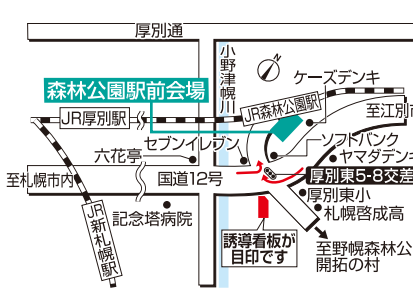

森林公園駅前会場 JR森林公園 目の前!

tel.011(898)5000 札幌市厚別区厚別東5条8丁目
JR函館本線「森林公園」駅から徒歩1分