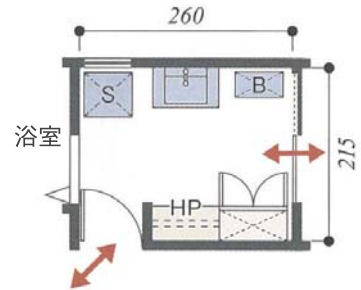

# モデルハウスで洗面室のこと考えよう。

洗面室は洗面、脱衣、洗濯、化粧など多目的な用途が求められます。それには配置や広さ、収納や設備機器をトータルで考えなければなりません。脱衣室やユーティリティと兼用する場合の一般的な広さは3~6畳程度が目安です。モデルハウスの中で、洗面室のことイメージしてみませんか。

- 洗濯物をどう隠すか生活感を出さない工夫
- 狭いスペースには機器のコンパクト化で対応
- タオルや日用品まで収納スペースは十分に
- 快適に使い続けるためのバリアフリーの視点
- 洗面化粧台のサイズは家族構成や利便性で選ぶ

洗面室のサイズと機能との関係 (単位:cm)

**2畳タイプ** 洗面台と洗濯機を置いたミニマムサイズ。ボイラーは別室に設置

**3.75畳タイプ** 収納も確保した多機能な実用サイズ。玄関へ通じるドアを設けて家事効率をアップ

**4.5畳タイプ** 多機能なゆとりタイプ。収納や洗濯物を干すスペースが拡大

**5畳・分割タイプ** 2畳の脱衣室、3畳の洗面室に分割したタイプ。来客時でも安心

**6畳・分割タイプ** 3畳の脱衣室、3畳の洗面室に分割したタイプ。家族全員分の下着類や寝間着も余裕で収納できる