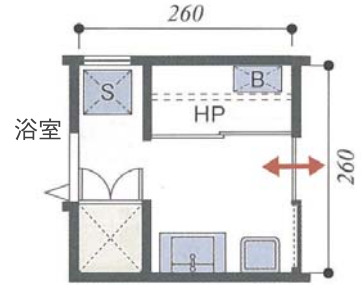

# モデルハウスで洗面室のこと考えよう。

洗面室は洗面、脱衣、洗濯、化粧など多目的な用途が求められます。それには配置や広さ、収納や設備機器をトータルで考えなければなりません。脱衣室やユーティリティと兼用する場合の一般的な広さは3~6畳程度が目安です。モデルハウスの中で、洗面室のことイメージしてみませんか。

- 洗濯物をどう隠すか生活感を出さない工夫
- 狭いスペースには機器のコンパクト化で対応
- タオルや日用品まで収納スペースは十分に
- 快適に使い続けるためのバリアフリーの視点
- 洗面化粧台のサイズは家族構成や利便性で選ぶ

洗面室のサイズと機能との関係 (単位:cm)

**2畳タイプ** 洗面台と洗濯機を置いたミニマムサイズ。ボイラーは別室に設置

**3.75畳タイプ** 収納も確保した多機能な実用サイズ。玄関へ通じるドアを設けて家事効率をアップ

**4.5畳タイプ** 多機能なゆとりタイプ。収納や洗濯物を干すスペースが拡大

**5畳・分割タイプ** 2畳の脱衣室、3畳の洗面室に分割したタイプ。来客時でも安心

**6畳・分割タイプ** 3畳の脱衣室、3畳の洗面室に分割したタイプ。家族全員分の下着類や寝間着も余裕で収納できる

※洗面室のイラストは「北海道発 Only Oneの家づくり」北海道新聞社発行より