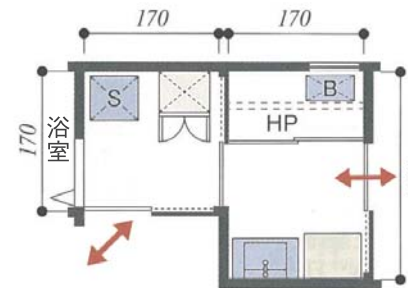

# モデルハウスで洗面室のこと考えよう。

洗面室は洗面、脱衣、洗濯、化粧など多目的な用途が求められます。それには配置や広さ、収納や設備機器をトータルで考えなければなりません。脱衣室やユーティリティと兼用する場合の一般的な広さは3~6畳程度が目安です。モデルハウスの中で、洗面室のことイメージしてみませんか。

- 洗濯物をどう隠すか生活感を出さない工夫
- 狭いスペースには機器のコンパクト化で対応
- タオルや日用品まで収納スペースは十分に
- 快適に使い続けるためのバリアフリーの視点
- 洗面化粧台のサイズは家族構成や利便性で選ぶ

洗面室のサイズと機能との関係 (単位:cm)

**2畳タイプ** 洗面台と洗濯機を置いたミニマムサイズ。ボイラーは別室に設置

**3.75畳タイプ** 収納も確保した多機能な実用サイズ。玄関へ通じるドアを設けて家事効率をアップ

**4.5畳タイプ** 多機能なゆとりタイプ。収納や洗濯物を干すスペースが拡大

**5畳・分割タイプ** 2畳の脱衣室、3畳の洗面室に分割したタイプ。来客時でも安心

**6畳・分割タイプ** 3畳の脱衣室、3畳の洗面室に分割したタイプ。家族全員分の下着類や寝間着も余裕で収納できる

※洗面室のイラストは「北海道発 Only Oneの家づくり」北海道新聞社発行より