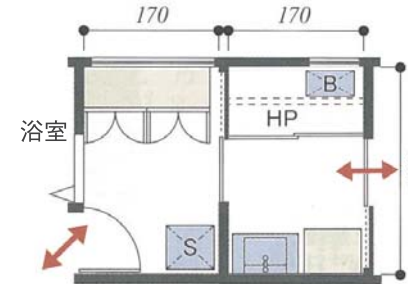

# モデルハウスで洗面室のこと考えよう。

洗面室は洗面、脱衣、洗濯、化粧など多目的な用途が求められます。それには配置や広さ、収納や設備機器をトータルで考えなければなりません。脱衣室やユーティリティと兼用する場合の一般的な広さは3~6畳程度が目安です。モデルハウスの中で、洗面室のことイメージしてみませんか。

- 洗濯物をどう隠すか生活感を出さない工夫
- 狭いスペースには機器のコンパクト化で対応
- タオルや日用品まで収納スペースは十分に
- 快適に使い続けるためのバリアフリーの視点
- 洗面化粧台のサイズは家族構成や利便性で選ぶ

洗面室のサイズと機能との関係 (単位:cm)

**2畳タイプ** 洗面台と洗濯機を置いたミニマムサイズ。ボイラーは別室に設置

**3.75畳タイプ** 収納も確保した多機能な実用サイズ。玄関へ通じるドアを設けて家事効率をアップ

**4.5畳タイプ** 多機能なゆとりタイプ。収納や洗濯物を干すスペースが拡大

**5畳・分割タイプ** 2畳の脱衣室、3畳の洗面室に分割したタイプ。来客時でも安心

**6畳・分割タイプ** 3畳の脱衣室、3畳の洗面室に分割したタイプ。家族全員分の下着類や寝間着も余裕で収納できる

※洗面室のイラストは「北海道発 Only Oneの家づくり」北海道新聞社発行より