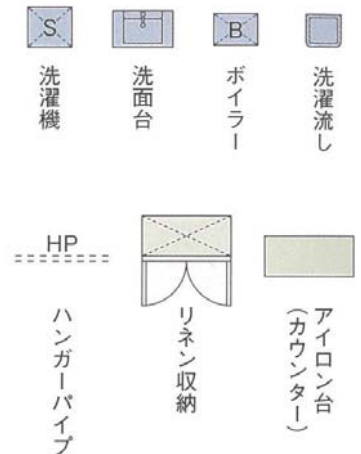

# モデルハウスで洗面室のこと考えよう。

洗面室は洗面、脱衣、洗濯、化粧など多目的な用途が求められます。それには配置や広さ、収納や設備機器をトータルで考えなければなりません。脱衣室やユーティリティと兼用する場合の一般的な広さは3~6畳程度が目安です。モデルハウスの中で、洗面室のことイメージしてみませんか。

- 洗濯物をどう隠すか生活感を出さない工夫
- 狭いスペースには機器のコンパクト化で対応
- タオルや日用品まで収納スペースは十分に
- 快適に使い続けるためのバリアフリーの視点
- 洗面化粧台のサイズは家族構成や利便性で選ぶ

洗面室のサイズと機能との関係 (単位:cm)

**2畳タイプ** 洗面台と洗濯機を置いたミニマムサイズ。ボイラーは別室に設置

**3.75畳タイプ** 収納も確保した多機能な実用サイズ。玄関へ通じるドアを設けて家事効率をアップ

**4.5畳タイプ** 多機能なゆとりタイプ。収納や洗濯物を干すスペースが拡大

**5畳・分割タイプ** 2畳の脱衣室、3畳の洗面室に分割したタイプ。来客時でも安心

**6畳・分割タイプ** 3畳の脱衣室、3畳の洗面室に分割したタイプ。家族全員分の下着類や寝間着も余裕で収納できる

※洗面室のイラストは「北海道発 Only Oneの家づくり」北海道新聞社発行より