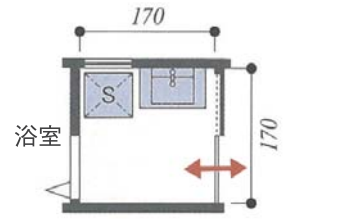

# モデルハウスで洗面室のこと考えよう。

洗面室は洗面、脱衣、洗濯、化粧など多目的な用途が求められます。それには配置や広さ、収納や設備機器をトータルで考えなければなりません。脱衣室やユーティリティと兼用する場合の一般的な広さは3~6畳程度が目安です。モデルハウスの中で、洗面室のことイメージしてみませんか。

- 洗濯物をどう隠すか生活感を出さない工夫
- 狭いスペースには機器のコンパクト化で対応
- タオルや日用品まで収納スペースは十分に
- 快適に使い続けるためのバリアフリーの視点
- 洗面化粧台のサイズは家族構成や利便性で選ぶ

洗面室のサイズと機能との関係 (単位:cm)

**2畳タイプ** 洗面台と洗濯機を置いたミニマムサイズ。ボイラーは別室に設置

**3.75畳タイプ** 収納も確保した多機能な実用サイズ。玄関へ通じるドアを設けて家事効率をアップ

**4.5畳タイプ** 多機能なゆとりタイプ。収納や洗濯物を干すスペースが拡大

**5畳・分割タイプ** 2畳の脱衣室、3畳の洗面室に分割したタイプ。来客時でも安心

**6畳・分割タイプ** 3畳の脱衣室、3畳の洗面室に分割したタイプ。家族全員分の下着類や寝間着も余裕で収納できる