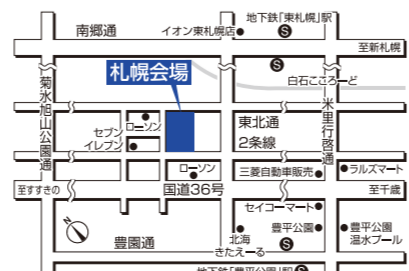

●道内最大規模の総合住宅展示場●

北海道マイホームセンター

■開場時間 / 10:00～18:00(入場無料) ■定休日 / 水曜日
■無料駐車場あり

●共催 / 北海道新聞社・北海道文化放送
●後援 / 北海道・札幌市・住宅金融支援機構北海道支店・北海道建築指導センター
●企画 / 日本経済社

北海道マイホームセンター 検索

札幌会場 国道36号からすぐ！

☎011(824)1525 札幌市豊平区豊平1条10丁目
地下鉄東西線「東札幌」駅から徒歩8分

森公園駅前会場 JR森公園駅 目の前！

☎011(898)5000 札幌市厚別区厚別東5条8丁目
JR函館本線「森公園」駅から徒歩1分

山鼻会場 石山通沿い！

☎011(513)5001 札幌市中央区南23条西10丁目
札幌市電「石山通」駅から徒歩3分

北会場 石狩街からすぐ！

☎011(774)5200 札幌市北区太平6条1丁目
JR学園都市線「百合が原」駅から徒歩13分