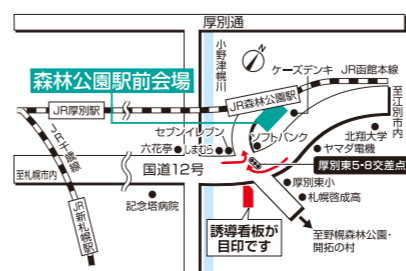

●道内最大規模の総合住宅展示場●

北海道マイホームセンター

■開場時間 / 10:00～18:00(入場無料) ■定休日 / 水曜日
■無料駐車場あり

●共催 / 北海道新聞社・北海道文化放送
●後援 / 北海道・札幌市・住宅金融支援機構北海道支店・北海道建築指導センター
●企画 / 日本経済社

北海道マイホームセンター 検索

札幌会場 国道36号からすぐ！

☎011(824)1525 札幌市豊平区豊平1条10丁目
地下鉄東西線「東札幌」駅から徒歩8分

森公園駅前会場 JR森公園駅 目の前！

☎011(898)5000 札幌市厚別区厚別東5条8丁目
JR函館本線「森公園」駅から徒歩1分

山鼻会場 石山通沿い！

☎011(513)5001 札幌市中央区南23条西10丁目
札幌市電「石山通」駅から徒歩3分

北会場 石狩街からすぐ！

☎011(774)5200 札幌市北区太平6条1丁目
JR学園都市線「百合が原」駅から徒歩13分