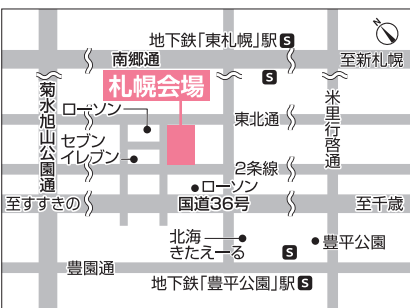

※モデルハウススタンプラリー抽選会の抽選回数に関わらず、1家族1回限りとさせていただきます。
※画像は一例です。賞品内容は異なる場合があります。

この他
お楽しみ賞
あり!
ハズレなし!!

お子さまには
カワイイ楽しいカプセルトイ抽選会

※小学生以下のお子さま1人につき、期間中1回限りとさせていただきます。

※各抽選会等につきましては、賞品等が予定数に達し次第終了いたします。 ※掲載の各画像はイメージです。実際の賞品・仕様と異なる場合がございます。

北海道マイホームセンターは、ハウスメーカー各社のモデルハウスが建ち並ぶ総合住宅展示場です。

住まいのリアルを体感

北海道マイホームセンター

■開場時間/10:00～18:00 ※入場無料
■定休日/水曜日 ※水曜日が祝日の場合は木曜日 ■無料駐車場あり

●共催/北海道新聞社・北海道文化放送 ●後援/北海道・札幌市・住宅金融支援機構北海道支店・北海道建築指導センター
●企画/日本経済社

——モデルハウスをじっくりと見学したい方におススメ! 公式ホームページから「見学予約」ができるようになりました。——

札幌会場
札幌市豊平区豊平1条10丁目
tel.011-824-1525
地下鉄東西線「東札幌」駅から徒歩8分

森林公園会場
札幌市厚別区厚別東5条8丁目
tel.011-898-5000
JR函館本線「森林公園」駅から徒歩1分

北会場
札幌市北区太平6条1丁目
tel.011-774-5200
JR学園都市線「百合原」駅から徒歩13分

苦小牧会場
苫小牧市柳町2丁目
tel.0144-84-7505
王子ゴルフガーデン苦小牧内