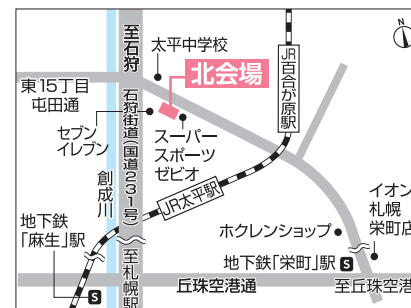

※モデルハウススタンプラリー抽選会の抽選回数に関わらず、1家族1回限りとさせていただきます。
※画像は一例です。賞品内容は異なる場合があります。

この他
お楽しみ賞
あり!
ハズレなし!!

お子さまには
カワイイ楽しいカプセルトイ抽選会

※小学生以下のお子さま1人につき、期間中1回限りとさせていただきます。

※各抽選会等につきましては、賞品等が予定数に達し次第終了いたします。 ※掲載の各画像はイメージです。実際の賞品・仕様と異なる場合がございます。

北海道マイホームセンターは、ハウスメーカー各社のモデルハウスが建ち並ぶ総合住宅展示場です。

住まいのリアルを体感

北海道マイホームセンター

■開場時間/10:00～18:00 ※入場無料
■定休日/水曜日 ※水曜日が祝日の場合は木曜日 ■無料駐車場あり

●共催/北海道新聞社・北海道文化放送 ●後援/北海道・札幌市・住宅金融支援機構北海道支店・北海道建築指導センター
●企画/日本経済社

——モデルハウスをじっくりと見学したい方におススメ! 公式ホームページから「見学予約」ができるようになりました。——

札幌会場
札幌市豊平区豊平1条10丁目
tel.011-824-1525
地下鉄東西線「東札幌」駅から徒歩8分

森林公園会場
札幌市厚別区厚別東5条8丁目
tel.011-898-5000
JR函館本線「森林公園」駅から徒歩1分

北会場
札幌市北区太平6条1丁目
tel.011-774-5200
JR学園都市線「百合原」駅から徒歩13分

苦小牧会場
苫小牧市柳町2丁目
tel.0144-84-7505
王子ゴルフガーデン苦小牧内