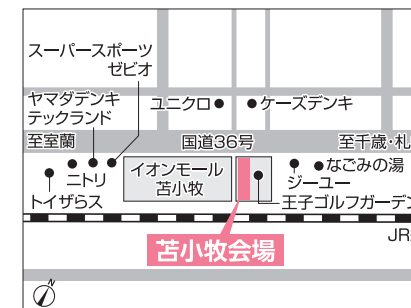

※モデルハウススタンプラリー抽選会の抽選回数に関わらず、1家族1回限りとさせていただきます。
※画像は一例です。賞品内容は異なる場合があります。

この他
お楽しみ賞
あり!
ハズレなし!!

お子さまには
カワイイ楽しいカプセルトイ抽選会

※小学生以下のお子さま1人につき、期間中1回限りとさせていただきます。

※各抽選会等につきましては、賞品等が予定数に達し次第終了いたします。 ※掲載の各画像はイメージです。実際の賞品・仕様と異なる場合がございます。

北海道マイホームセンターは、ハウスメーカー各社のモデルハウスが建ち並ぶ総合住宅展示場です。

住まいのリアルを体感

北海道マイホームセンター

■開場時間/10:00～18:00 ※入場無料
■定休日/水曜日 ※水曜日が祝日の場合は木曜日 ■無料駐車場あり

●共催/北海道新聞社・北海道文化放送 ●後援/北海道・札幌市・住宅金融支援機構北海道支店・北海道建築指導センター
●企画/日本経済社

——モデルハウスをじっくりと見学したい方におススメ! 公式ホームページから「見学予約」ができるようになりました。——

札幌会場
札幌市豊平区豊平1条10丁目
tel.011-824-1525
地下鉄東西線「東札幌」駅から徒歩8分

森林公園会場
札幌市厚別区厚別東5条8丁目
tel.011-898-5000
JR函館本線「森林公園」駅から徒歩1分

北会場
札幌市北区太平6条1丁目
tel.011-774-5200
JR学園都市線「百合原」駅から徒歩13分

苦小牧会場
苫小牧市柳町2丁目
tel.0144-84-7505
王子ゴルフガーデン苦小牧内