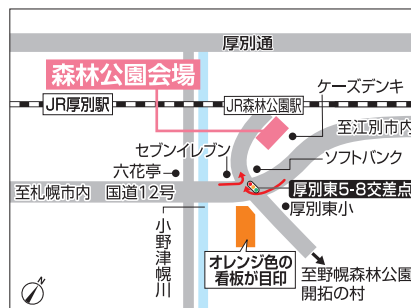

※モデルハウススタンプラリー抽選会の抽選回数に関わらず、1家族1回限りとさせていただきます。
※画像は一例です。賞品内容は異なる場合があります。

この他
お楽しみ賞
あり!
ハズレなし!!

お子さまには
カワイイ楽しいカプセルトイ抽選会

※小学生以下のお子さま1人につき、期間中1回限りとさせていただきます。

※各抽選会等につきましては、賞品等が予定数に達し次第終了いたします。 ※掲載の各画像はイメージです。実際の賞品・仕様と異なる場合がございます。

北海道マイホームセンターは、ハウスメーカー各社のモデルハウスが建ち並ぶ総合住宅展示場です。

住まいのリアルを体感

北海道マイホームセンター

■開場時間/10:00～18:00 ※入場無料
■定休日/水曜日 ※水曜日が祝日の場合は木曜日 ■無料駐車場あり

●共催/北海道新聞社・北海道文化放送 ●後援/北海道・札幌市・住宅金融支援機構北海道支店・北海道建築指導センター
●企画/日本経済社

——モデルハウスをじっくりと見学したい方におススメ! 公式ホームページから「見学予約」ができるようになりました。——

札幌会場
札幌市豊平区豊平1条10丁目
tel.011-824-1525
地下鉄東西線「東札幌」駅から徒歩8分

森林公園会場
札幌市厚別区厚別東5条8丁目
tel.011-898-5000
JR函館本線「森林公園」駅から徒歩1分

北会場
札幌市北区太平6条1丁目
tel.011-774-5200
JR学園都市線「百合原」駅から徒歩13分

苦小牧会場
苫小牧市柳町2丁目
tel.0144-84-7505
王子ゴルフガーデン苦小牧内