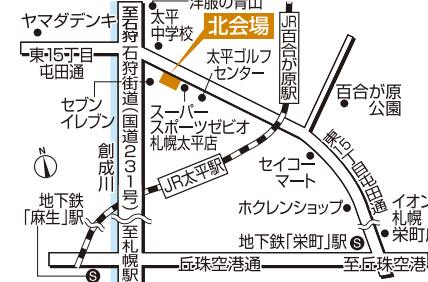

札幌会場 国道36号からすぐ!

tel.011(824)1525 札幌市豊平区豊平1条10丁目
地下鉄東西線「東札幌」駅から徒歩8分

森林公園駅前会場 JR森林公園 目の前!

tel.011(898)5000 札幌市厚別区厚別東5条8丁目
JR函館本線「森林公園」駅から徒歩1分

山鼻会場 石山通沿い!

tel.011(513)5001 札幌市中央区南23条西10丁目
札幌市電「石山通」駅から徒歩3分

北会場 石狩通からすぐ!

tel.011(774)5200 札幌市北区太平6条1丁目
JR学園都市線「百合が原」駅から徒歩13分

新型コロナウイルス感染拡大防止に
向けたご協力をお願い

●新型コロナウイルス感染拡大防止のため、風邪の症状や発熱のある方のご来場は自粛していただきますようお願い申し上げます。また、ご来場の際は、マスクを着用するなど、各自で対策に努めていただきますようお願い申し上げます。モデルハウスやインフォメーションセンタースタッフにおきましても、マスク着用での対応とさせていただきます。モデルハウスによって入場制限を設けている場合や、開場時間等が変更になる場合もありますので、ご予約いただきますとスムーズにご案内できます。●北海道マイホームセンターでは、感染リスク低減のための「新北海道スタイル」に基づいた取り組みを進めております。●感染拡大状況による対応方法の変更等につきましては、北海道マイホームセンターホームページにてご案内いたしますのでご確認ください。また、予告なしにイベントの中止や臨時休業となる場合もございます。何卒ご理解賜りますようお願い申し上げます。