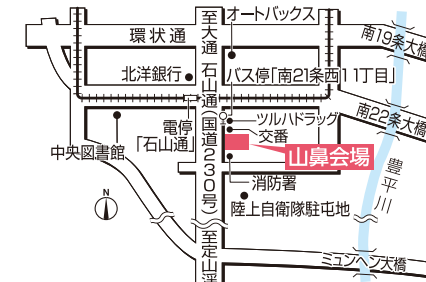

札幌会場 国道36号からすぐ!

tel.011(824)1525 札幌市豊平区豊平1条10丁目
地下鉄東西線「東札幌」駅から徒歩8分

森林公園駅前会場 JR森林公園 目の前!

tel.011(898)5000 札幌市厚別区厚別東5条8丁目
JR函館本線「森林公園」駅から徒歩1分

山鼻会場 石山通沿い!

tel.011(513)5001 札幌市中央区南23条西10丁目
札幌市電「石山通」駅から徒歩3分

北会場 石狩通からすぐ!

tel.011(774)5200 札幌市北区太平6条1丁目
JR学園都市線「百合が原」駅から徒歩13分

新型コロナウイルス感染拡大防止に
向けたご協力をお願い

●新型コロナウイルス感染拡大防止のため、風邪の症状や発熱のある方のご来場は自粛していただきますようお願い申し上げます。また、ご来場の際は、マスクを着用するなど、各自で対策に努めていただきますようお願い申し上げます。モデルハウスやインフォメーションセンタースタッフにおきましても、マスク着用での対応とさせていただきます。モデルハウスによって入場制限を設けている場合や、開場時間等が変更になる場合もありますので、ご予約いただきますとスムーズにご案内できます。●北海道マイホームセンターでは、感染リスク低減のための「新北海道スタイル」に基づいた取り組みを進めております。●感染拡大状況による対応方法の変更等につきましては、北海道マイホームセンターホームページにてご案内いたしますのでご確認ください。また、予告なしにイベントの中止や臨時休業となる場合もございます。何卒ご理解賜りますようお願い申し上げます。