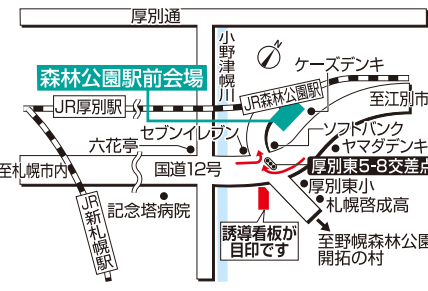

北海道マイホームセンターでは札幌市内4会場・全49棟の
モデルハウスをご見学いただけます。

1 誰でも見学
できるのですか?

どなたでも自由に見学いただけます。
もちろん入場は無料。
各会場のインフォメーションセンター
には休憩コーナーもありますので
ご家族お揃いでお越しください!

2 どんな見学の仕方
がおススメ?

「キッチン」「寝室」など
見たいポイントを決めて比較すると
発見がいろいろあります。
各メーカーの特徴がわかって
家づくりの参考になりますよ!

3 見学はどの季節が
良いのですか?

それぞれの季節で見どころがあります。
最新の断熱・気密性能で、
室内の暖かさを実感できるのは
今の時期!屋根形状による
積雪の違いも確認できます。

4 新築を考えている
人向けなの?

新築はもちろん、建て替えや
リフォームを考えている方にも便利。
収納方法やインテリアは
今の暮らしにも役立ちます!
それぞれの目的に応じて見学を。

札幌市内4会場のモデルハウスで「家族のお気に入り」を見つけよう!

札幌会場 国道36号からすぐ!

tel.011(824)1525 札幌市豊平区豊平1条10丁目
地下鉄東西線「東札幌」駅から徒歩8分

森林公園駅前会場 JR森林公園 目の前!

tel.011(898)5000 札幌市厚別区厚別東5条8丁目
JR函館本線「森林公園」駅から徒歩1分

山鼻会場 石山通沿い!

tel.011(513)5001 札幌市中央区南23条西10丁目
札幌市電「石山通」駅から徒歩3分

北会場 石狩通からすぐ!

tel.011(774)5200 札幌市北区太平6条1丁目
JR学園都市線「百合が原」駅から徒歩13分

新型コロナウイルス感染拡大防止に
向けたご協力をお願い

●新型コロナウイルス感染拡大防止のため、風邪の症状や発熱のある方のご来場は自粛していただきますようお願い申し上げます。また、ご来場の際は、マスクを着用するなど、各自で対策に努めていただきますようお願い申し上げます。モデルハウスやインフォメーションセンタースタッフにおきましても、マスク着用での対応とさせていただきます。モデルハウスによって入場制限を設けている場合や、開場時間等が変更になる場合もありますので、ご予約いただきますとスムーズにご案内できます。●北海道マイホームセンターでは、感染リスク低減のための「新北海道スタイル」に基づいた取り組みを進めております。●感染拡大状況による対応方法の変更等につきましては、北海道マイホームセンターホームページにてご案内いたしますのでご確認ください。また、予告なしにイベントの中止や臨時休業となる場合もございます。何卒ご理解賜りますようお願い申し上げます。