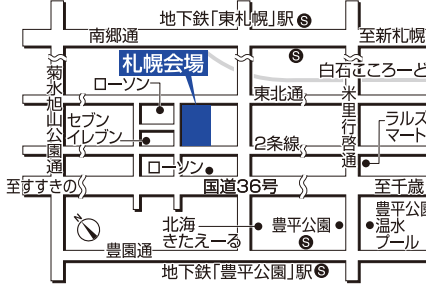

北海道マイホームセンターでは札幌市内4会場・全49棟の
モデルハウスをご見学いただけます。

1 誰でも見学
できるのですか?

どなたでも自由に見学いただけます。
もちろん入場は無料。
各会場のインフォメーションセンター
には休憩コーナーもありますので
ご家族お揃いでお越しください!

2 どんな見学の仕方
がおススメ?

「キッチン」「寝室」など
見たいポイントを決めて比較すると
発見がいろいろあります。
各メーカーの特徴がわかって
家づくりの参考になりますよ!

3 見学はどの季節が
良いのですか?

それぞれの季節で見どころがあります。
最新の断熱・気密性能で、
室内の暖かさを実感できるのは
今の時期!屋根形状による
積雪の違いも確認できます。

4 新築を考えている
人向けなの?

新築はもちろん、建て替えや
リフォームを考えている方にも便利。
収納方法やインテリアは
今の暮らしにも役立ちます!
それぞれの目的に応じて見学を。

札幌市内4会場のモデルハウスで「家族のお気に入り」を見つけよう!

札幌会場 国道36号からすぐ!

tel.011(824)1525 札幌市豊平区豊平1条10丁目
地下鉄東西線「東札幌」駅から徒歩8分

森林公園駅前会場 JR森林公園 目の前!

tel.011(898)5000 札幌市厚別区厚別東5条8丁目
JR函館本線「森林公園」駅から徒歩1分

山鼻会場 石山通沿い!

tel.011(513)5001 札幌市中央区南23条西10丁目
札幌市電「石山通」駅から徒歩3分

北会場 石狩通からすぐ!

tel.011(774)5200 札幌市北区太平6条1丁目
JR学園都市線「百合が原」駅から徒歩13分

新型コロナウイルス感染拡大防止に
向けたご協力をお願い

●新型コロナウイルス感染拡大防止のため、風邪の症状や発熱のある方のご来場は自粛していただきますようお願い申し上げます。また、ご来場の際は、マスクを着用するなど、各自で対策に努めていただきますようお願い申し上げます。モデルハウスやインフォメーションセンタースタッフにおきましても、マスク着用での対応とさせていただきます。モデルハウスによって入場制限を設けている場合や、開場時間等が変更になる場合もありますので、ご予約いただきますとスムーズにご案内できます。●北海道マイホームセンターでは、感染リスク低減のための「新北海道スタイル」に基づいた取り組みを進めております。●感染拡大状況による対応方法の変更等につきましては、北海道マイホームセンターホームページにてご案内いたしますのでご確認ください。また、予告なしにイベントの中止や臨時休業となる場合もございます。何卒ご理解賜りますようお願い申し上げます。