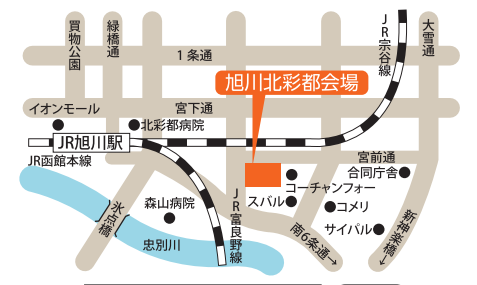

住まいのリアルを体感

北海道マイホームセンター

旭川北彩都会場

旭川市宮前1条2丁目8 TEL:0166-76-4870

●開場時間/午前10時~午後6時 ●入場無料/駐車場あり/予約必要なし

●共催/北海道新聞社・北海道文化放送 ●後援/北海道・旭川市・住宅金融支援機構北海道支店・北海道建築指導センター ●企画/日本経済社

北海道マイホームセンター 検索