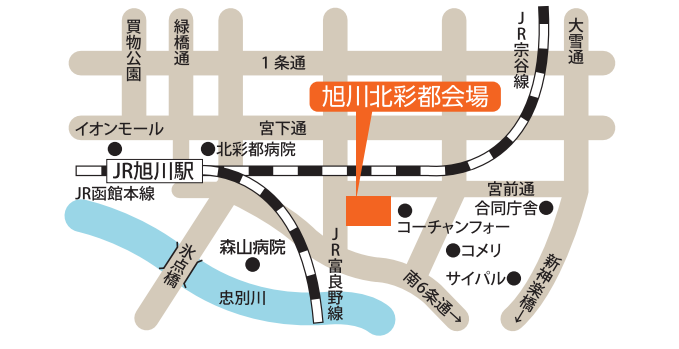

スマホ、タブレット、パソコンから
北海道マイホームセンター旭川 検索