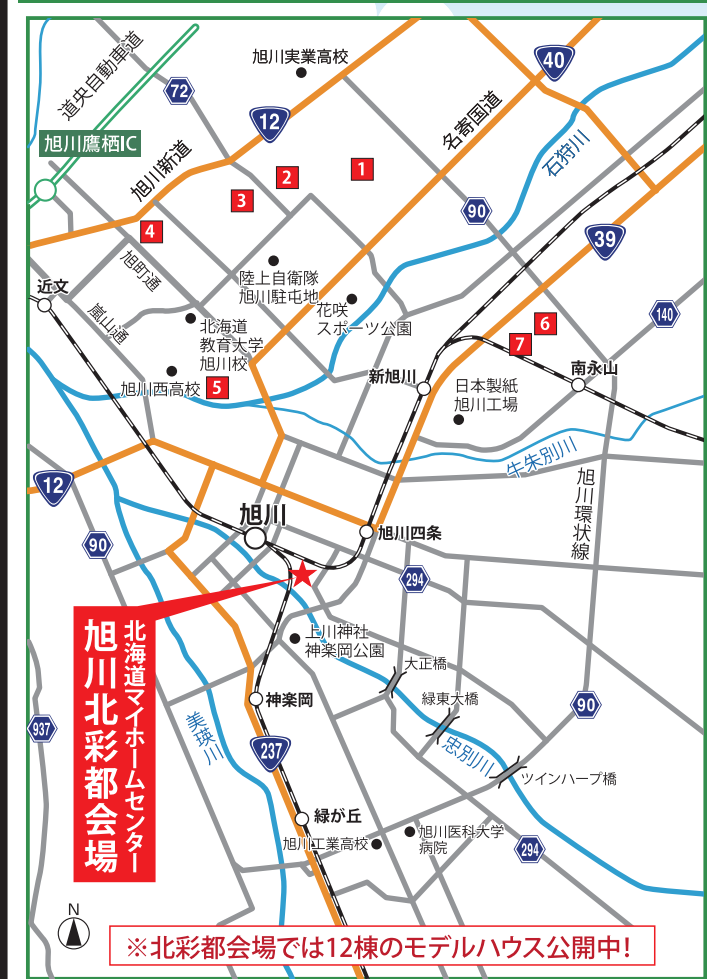

家づくり現場見学会 & スタンプラリー

北彩都会場モデルハウス

モデルハウス

マイホームセンター
出展メーカーの
現場モデルハウスを
ぜひ見学ください!

3 旭川市春光
5条3丁目6番21
当社ならではの木質感はそのまま、玄関での手洗いやりモートワークなど新しい生活様式に対応した間取りです。
スウェーデンハウス
お問い合わせ:0120-188-136

6 旭川市永山
8条8丁目109番46
ワンフロアに生活動線が集約!? メンテナンスがラクで光熱費が経済的な平屋モデルハウスが遂に登場!
youトピアカワムラ
お問い合わせ:0166-32-3233

1 旭川市春光
3条9丁目86番2
天井高3.5mまで伸びた窓から入る光がしみ出す開放感のある明るい住まい「蔵のある家」をぜひ見学にお越し下さい。
ミサワホーム北海道
お問い合わせ:0166-35-3300

4 旭川市大町
2条19丁目234番89
キッチンを中心に全体を見渡せる奥様目線。プランで、収納も豊富な子育て世代に人気のモデルハウスです。
日本ハウスHD
お問い合わせ:0166-25-2011

7 旭川市永山
8条6丁目3番19
家族とつながるLDK、使いやすい回遊動線。居心地と使い勝手を両立させたオーナーズハウスをご覧ください。
家計画
お問い合わせ:0166-26-2488

2 旭川市春光
5条6丁目3番10
勾配天井採用のリビングはウッドデッキにも面した開放感溢れるデザイン。高気密・高断熱住宅をぜひ体感して下さい。
アーキテックプランニング
お問い合わせ:0800-800-9299

5 旭川市川端町
4条9丁目2番12
今が買い時! 資材高騰が気になる方は注目の【光熱費を抑える住まい!】近未来の暮らしをご体感下さい!
北海道セキスイハイム
お問い合わせ:0166-38-1816

★一条工務店 (i-smart・i-cube)
★土屋ホーム
★タマホーム
に関しては、★マイホームセンター旭川北彩都会場のモデルハウスにご来場ください。