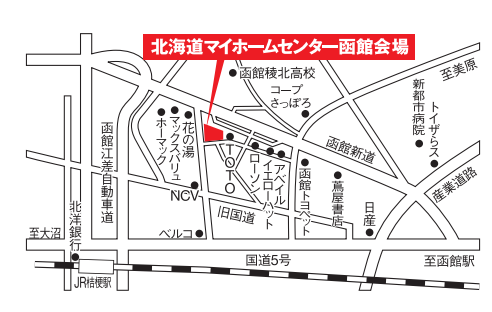

宅地情報コーナー ■インフォメーション内に開設

モデルハウス出展のハウスメーカー各社の推奨する土地情報が閲覧できます。