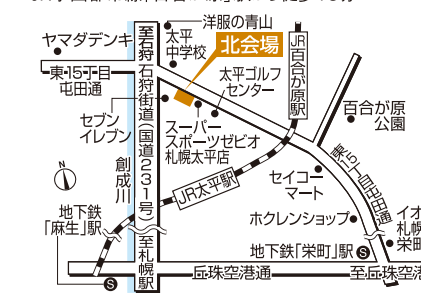

### 札幌会場 国道36号からすぐ！

tel.011(824)1525 札幌市豊平区豊平1条10丁目  
地下鉄東西線「東札幌」駅から徒歩8分

### 森林公園駅前会場 JR森林公園駅 目の前！

tel.011(898)5000 札幌市厚別区厚別東5条8丁目  
JR函館本線「森林公園」駅から徒歩1分

### 山鼻会場 石山通沿い！

tel.011(513)5001 札幌市中央区南23条西10丁目  
札幌市電「石山通」駅から徒歩3分

### 北会場 石狩街道からすぐ！

tel.011(774)5200 札幌市北区太平6条1丁目  
JR学園都市線「百合が原」駅から徒歩13分

新型コロナウイルス感染拡大防止に  
向けたご協力をお願い

●新型コロナウイルス感染拡大防止のため、風邪の症状や発熱のある方のご来場は自粛していただきますようお願い申し上げます。また、ご来場の際は、マスクを着用するなど、各自で対策に努めていただきますようお願い申し上げます。モデルハウスやインフォメーションセンタースタッフにおきましては、マスク着用での対応とさせていただきます。モデルハウスによって入場制限を設けている場合や、開場時間等が変更になる場合もありますので、ご予約いただきますとスムーズにご案内できます。  
●北海道マイホームセンターでは、感染リスク低減のための「新北海道スタイル」に基づいた取り組みを進めております。●感染拡大状況による対応方法の変更等につきましては、北海道マイホームセンターホームページにてご案内いたしますのでご確認ください。また、予告なしにイベントの中止や臨時休業となる場合もございます。何卒ご理解賜りますようお願い申し上げます。