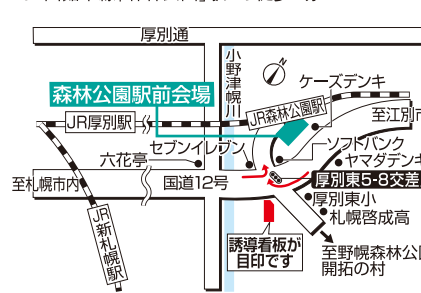

森林公園駅前会場 JR森林公園駅 目の前！

tel.011(898)5000 札幌市厚別区厚別東5条8丁目
JR函館本線「森林公園」駅から徒歩1分