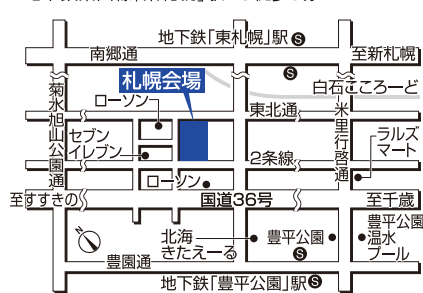

※賞品は数量限定です。無くなり次第終了いたします。  
※画像はイメージです。実際の賞品の仕様・デザインと  
異なる場合がございます。

ココからチェック！

北海道マイホームセンターは札幌市内4会場、多彩なモデルハウスで皆さまのお越しをお待ちしております。

### 札幌会場 国道36号からすぐ！

tel.011(824)1525 札幌市豊平区豊平1条10丁目  
地下鉄東西線「東札幌」駅から徒歩8分