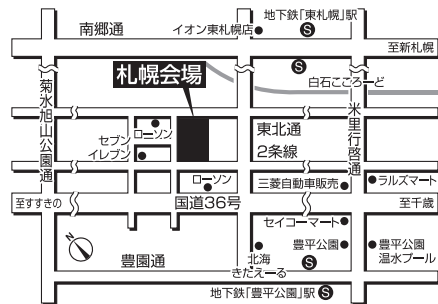

# 北海道マイホームセンター 札幌会場 限定企画

札幌会場インフォメーションセンター、  
及び札幌会場各モデルハウスにて  
へそ天にゃんこの写真を展示!

安心しきって、仰向けになるにゃんこ達の写真を  
大公開! おへそを天に向ける、カワイさ炸裂の姿  
に癒されてください。

期間 **2/27(土)~3/7(日)**  
※3/3(水)はお休みとなります。

「へそ天にゃんこ」は世界初の「へそ天写真集」。全国1万点の写真の中から選ばれた約200匹のにゃんこが掲載されています。今回のイベントは写真集未公開の作品も展示いたします。

にゃんこ写真といっしょにパチリ!  
インフォメーションセンター内に  
フオスポットもあるよ!

北海道マイホームセンターは、ハウスメーカー各社のモデルハウスが建ち並ぶ住宅展示場です。  
人気の間取りや先進の住宅設備など、多彩な住まいづくりを豊富にご見学いただけます。  
ご家族お揃いでお気軽にご来場ください。

●道内最大規模の総合住宅展示場●

## 北海道マイホームセンター 札幌会場

札幌市豊平区豊平1条10丁目 ☎ 011(824)1525

- 開場時間/ 10:00~18:00(入場無料) ■定休日/ 水曜日 ■無料駐車場あり
- 共催/ 北海道新聞社・北海道文化放送
- 後援/ 北海道・札幌市・住宅金融支援機構北海道支店・北海道建築指導センター
- 企画/ 日本経済社

北海道マイホームセンター 検索