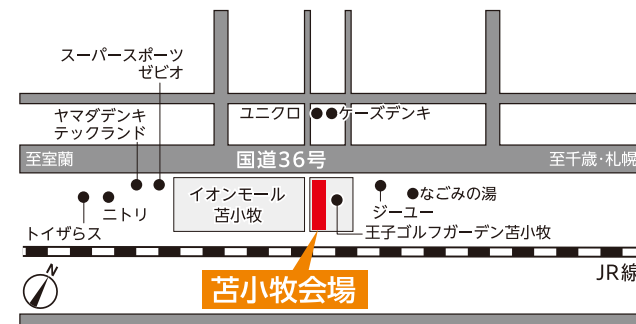

※イラストはイメージです。

一条工務店

ecoaハウス

スウェーデンハウス

土屋ホーム

日本ハウスHD

北海道セキスイハイム

道内最大規模の総合住宅展示場 北海道マイホームセンター 苫小牧会場

苫小牧市柳町2丁目(王子ゴルフガーデン苫小牧内)
tel.0144-84-7505

■開場時間/10:00~18:00(入場無料)
■定休日/水曜日 ■無料駐車場あり

- 共催/北海道新聞社・北海道文化放送
- 後援/北海道・住宅金融支援機構北海道支店 北海道建築指導センター
- 企画/日本経済社

北海道マイホームセンター 検索

新型コロナウイルス感染拡大防止に
向けたご協力をお願い

●新型コロナウイルス感染拡大防止のため、風邪の症状や発熱のある方のご来場は自粛していただきますようお願い申し上げます。また、ご来場の際は、マスクを着用するなど、各自で対策に努めていただきますようお願い申し上げます。モデルハウスやインフォメーションセンタースタッフにおきましても、マスク着用での対応とさせていただきます。モデルハウスによって入場制限を設けている場合や、開場時間等が変更になる場合もありますので、ご予約いただきますとスムーズにご案内できます。
●北海道マイホームセンターでは、感染リスク低減のための「新北海道スタイル」に基づいた取り組みを進めております。●感染拡大状況による対応方法の変更等につきましては、北海道マイホームセンターホームページにてご案内いたしますのでご確認ください。また、予告なしにイベントの中止や臨時休業となる場合もございます。何卒ご理解賜りますようお願い申し上げます。