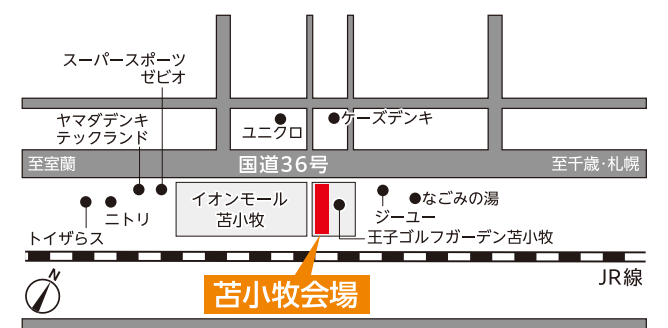

テレワークの
できるスペースを!

くるくる回れる
広いおうちがイイ!

PRESENT!

※画像はイメージです。

苫小牧エリア唯一の総合住宅展示場 北海道マイホームセンター苫小牧会場

※イラストはイメージです。

●道内最大規模の総合住宅展示場● 北海道マイホームセンター 苫小牧会場

苫小牧市柳町2丁目(王子ゴルフガーデン苫小牧内)
tel.0144-84-7505

■開場時間/10:00~18:00(入場無料)
■定休日/水曜日 ■無料駐車場あり
※水曜日が祝日の場合は木曜日

- 共催/北海道新聞社・北海道文化放送
- 後援/北海道・住宅金融支援機構北海道支店
北海道建築指導センター
- 企画/日本経済社

北海道マイホームセンター 検索

新型コロナウイルス感染拡大防止に
向けたご協力をお願い

●新型コロナウイルス感染拡大防止のため、風邪の症状や発熱のある方のご来場は自粛していただきますようお願い申し上げます。また、ご来場の際は、マスクを着用するなど、各自で対策に努めていただきますようお願い申し上げます。モデルハウスやインフォメーションセンタースタッフにおきましても、マスク着用での対応とさせていただきます。モデルハウスによって入場制限を設けている場合や、開場時間等が変更になる場合もありますので、ご予約いただきますとスムーズにご案内できます。
●北海道マイホームセンターでは、感染リスク低減のための「新北海道スタイル」に基づいた取り組みを進めております。●感染拡大状況による対応方法の変更等につきましては、北海道マイホームセンターホームページにてご案内いたしますのでご確認ください。また、予告なしにイベントの中止や臨時休業となる場合もございます。何卒ご理解賜りますようお願い申し上げます。